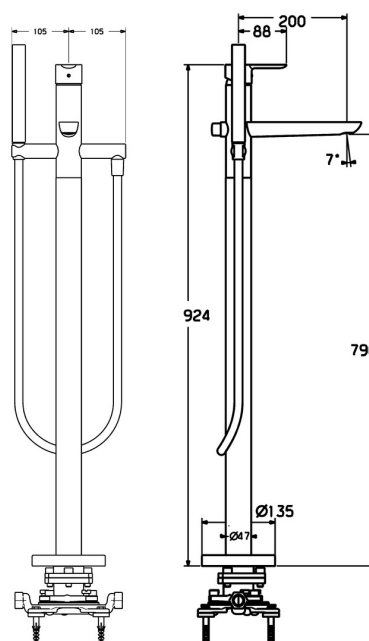

EAN: 4015474250239
static.hansa.com/06462083

- Bad en douche
- Eengreeps
- Vrijstaand
- Chrom
- Vaste uitloop
- CASCADE® mousseur, CACHÉ® mousseur geïntegreerd in kraanhuis
- Eengreeps bediend, Hendel met warm-koud-aanduiding
- Trekomstelling, Automatische reset
- Handdouche, Douchehouder, Doucheslang (1250 mm)
- Intens – stimulerende waterstroom
- Temperatuurbegrenzer, Temperatuurbegrenzer (achteraf instelbaar)
- Terugslagklep, ϕ 35 mm keramisch binnenwerk voor debiet en temperatuur instelling
- Kraanhuis gemaakt van DZR messing
- Ingebouwde beveiliging tegen terugstromen Voor gebruik in huis (conform DIN EN 1717)
- 1-stralig

Technische gegevens

Doorstromingseigenschappen

Doorstroomhoeveelheid bij 3 bar **20.4 / 13.2 l/min**

Technische eigenschappen

DN-maat **DN15**
 Warmwatertoevoer **max. +65°C**
 Werkdruk **1-10 bar**
 Projection **200 mm**
 Terugstroom beveiliging (EN1717) **EB**

Voorschriften

EN-norm **EN 817, EN 1112, EN 1113**

Toestemmingen en Verklaringen

Verklaring van overeenstemming **DoC**

Reserveonderdelen

SP06462083

	Naam	Code
01	Hendel Chroom	59913650
02	Sierdop Grijs	59912112
03	Schroef, M5x8, SW2.5	59904755
04	Kap, 33x3 mm Chroom	59912504
05	Schroefring, M40x1	1003409V
06	Binnenwerk, 3.5 Classic	59913075
07	Douchehouder Chroom Stopgezet	59913718
08	Mousseur, M24x1 D, CC	59913720
09	Douchearm Chroom	59913722
10	Terugslagklep	59905714
11	Schroefdraad tepel, G1/2xM18x1	59911384
12	Omsteller	59913721
13	Omsteller	59912870
14	Dichting	59904791
15	Knob Chroom	59912871
16	Afdekplaat, d 135 mm Chroom Stopgezet	59913726
17	Bevestigingsset Stopgezet	59913723