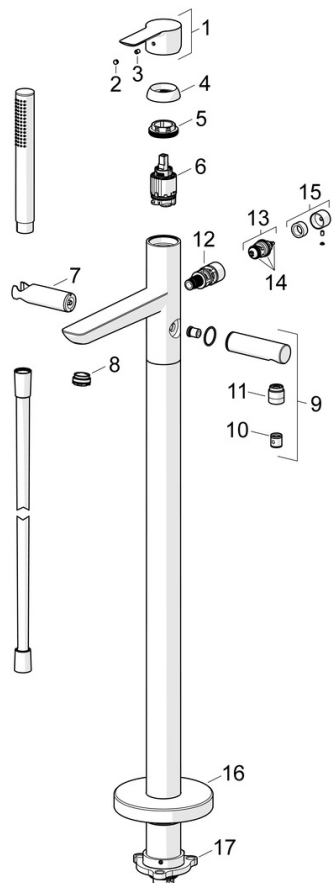

EAN: 4015474250239
static.hansa.com/06462083

- Bad en douche
- Eengreeps
- Vrijstaand
- Chrom
- Vaste uitloop
- CASCADE® mousseur, CACHÉ® mousseur geïntegreerd in kraanhuis
- Eengreeps bediend, Hendel met warm-koud-aanduiding
- Trekomstelling, Automatische reset
- Handdouche, Douchehouder, Doucheslang (1250 mm)
- Intens – stimulerende waterstroom
- Temperatuurbegrenzer, Temperatuurbegrenzer (achteraf instelbaar)
- Terugslagklep, ϕ 35 mm keramisch binnenwerk voor debiet en temperatuur instelling
- Kraanhuis gemaakt van DZR messing
- Ingebouwde beveiliging tegen terugstromen Voor gebruik in huis (conform DIN EN 1717)
- 1-stralig

Technische gegevens

Doorstromingseigenschappen

Doorstroomhoeveelheid bij 3 bar **20.4 / 13.2 l/min**

Technische eigenschappen

DN-maat **DN15**
 Warmwatertoevoer **max. +65°C**
 Werkdruk **1-10 bar**
 Projection **200 mm**
 Terugstroom beveiliging (EN1717) **EB**

Voorschriften

EN-norm **EN 817, EN 1112, EN 1113**

Toestemmingen en Verklaringen

Verklaring van overeenstemming **DoC**

Reserveonderdelen

SP06462083

	Naam	Code
01	Hendel Chroom	59913650
02	Sierdop Grijs	59912112
03	Schroef, M5x8, SW2.5	59904755
04	Kap, 33x3 mm Chroom	59912504
05	Schroefring, M40x1	1003409V
06	Binnenwerk, 3.5 Classic	59913075
07	Douchehouder Chroom Stopgezet	59913718
08	Mousseur, M24x1 D, CC	59913720
09	Douchearm Chroom	59913722
10	Terugslagklep	59905714
11	Schroefdraad tepel, G1/2xM18x1	59911384
12	Omsteller	59913721
13	Omsteller	59912870
14	Dichting	59904791
15	Knob Chroom	59912871
16	Afdekplaat, d 135 mm Chroom Stopgezet	59913726
17	Bevestigingsset Stopgezet	59913723