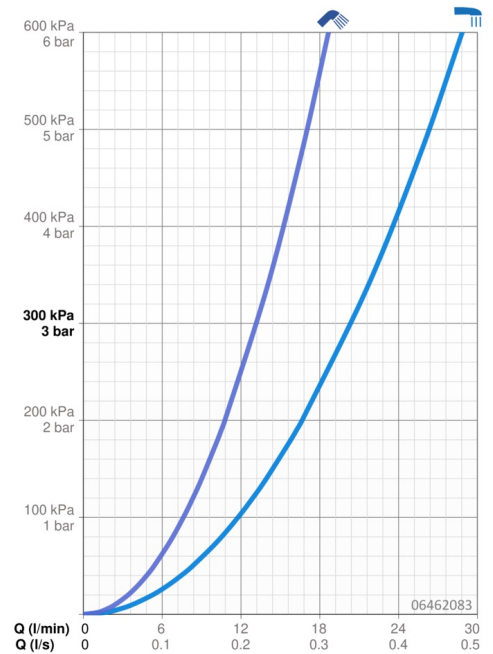

Technische gegevens

Doorstromingseigenschappen

Doorstroomhoeveelheid bij 3 bar **20.4 / 13.2 l/min**

Technische eigenschappen

DN-maat **DN15**
Warmwatertoevoer **max. +65°C**
Werkdruk **1-10 bar**
Projection **200 mm**
Terugstroom beveiliging (EN1717) **EB**

Voorschriften

EN-norm **EN 817, EN 1112, EN 1113**

Toestemmingen en Verklaringen

Verklaring van overeenstemming **DoC**