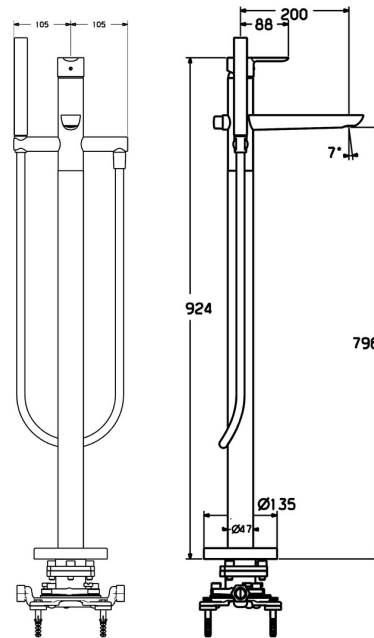

EAN: 4015474250239  
[static.hansa.com/06462083](https://static.hansa.com/06462083)

- Wanne & Dusche
- Einhebelmischer
- Bodenstehend
- Chrom
- Feststehender Auslauf
- CASCADE® Strahlregler, CACHÉ® Strahlregler, ohne Mundstück direkt in den Armaturenauslauf geschraubt
- Einhandbedienhebel/Griff, Hebel mit W+K-Kennzeichnung
- Zugumsteller, Automatische Rückstellung
- Handbrause, Brausehalter, Brauseschlauch (1250 mm)
- Intensiv – Belebender Wasserstrahl
- Temperaturbegrenzer, Heißwassersperre einstellbar (im Lieferumfang enthalten)
- Rückflussverhinderer, ø 3.5 classic Steuerpatrone mit keramischen Dichtscheiben zur Wassermengen- und Temperatureinstellung
- Armaturenkörper aus entzinkungsbeständigem Messing (DZR)
- Eigensicher gegen Rückfließen im häuslichen Gebrauch (nach DIN EN 1717)
- 1-strahlig

## Technische Daten

### Technische Eigenschaften

DN-Größe (Nennmaß) **DN15**  
 Warmwasserversorgung **max. +65°C**  
 Arbeitsdruck **1-10 bar**  
 Ausladung **200 mm**  
 Sicherungseinrichtung (EN1717) **EB**

### SP06462083

	Name	Art.-Nr.
01	Hebel	59913650
02	Dekorkappe Grau	59912112
03	Schraube, M5x8, SW2.5	59904755
04	Abdeckkappe, 33x3 mm	59912504
05	Spann-Mutter, M40x1	1003409V
06	Kartusche, 3.5 Classic	59913075
07	Halter Handbrause Ausgelaufen	59913718
08	Luftsprudler, M24x1 D, CC	59913720
09	Brausearm ohne Kopfbrause	59913722
10	Rückschlagventil	59905714
11	Gewindenippel, G1/2xM18x1	59911384
12	Umstellung	59913721
13	Umstellung	59912870
14	Dichtungskit	59904791
15	Knopf	59912871
16	Rosette, d 135 mm Ausgelaufen	59913726
17	Befestigungssatz Ausgelaufen	59913723