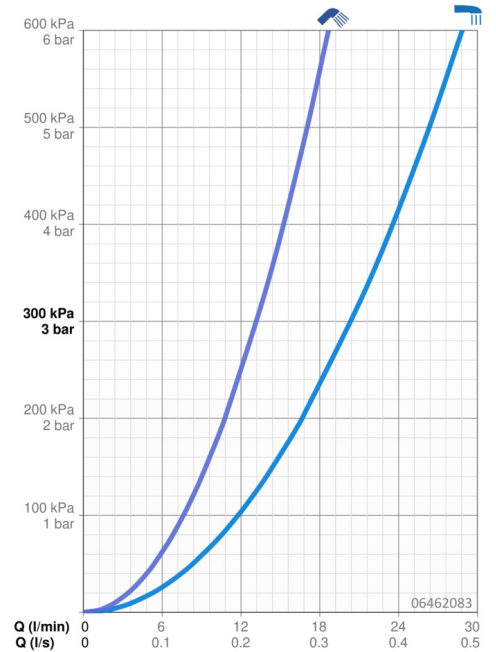

Technische Daten

Durchflusseigenschaften

Durchfluss bei 3 bar **20.4 / 13.2 l/min**

Technische Eigenschaften

DN-Größe (Nennmaß) **DN15**
Warmwasserversorgung **max. +65°C**
Arbeitsdruck **1-10 bar**
Ausladung **200 mm**
Sicherungseinrichtung (EN1717) **EB**

Vorschriften

EN Standard **EN 817, EN 1112, EN 1113**

Zulassungen und Deklarationen

Konformitätserklärung **DoC**