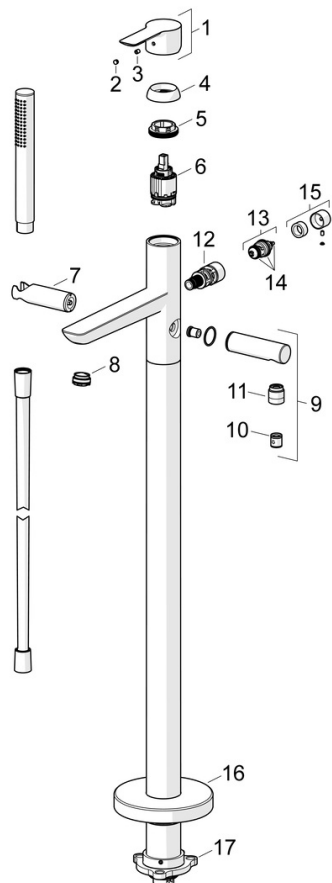

EAN: 4015474250239  
[static.hansa.com/06462083](https://static.hansa.com/06462083)

- Wanne & Dusche
- Einhebelmischer
- Bodenstehend
- Chrom
- Feststehender Auslauf
- CASCADE® Strahlregler, CACHÉ® Strahlregler, ohne Mundstück direkt in den Armaturenauslauf geschraubt
- Einhandbedienhebel/Griff, Hebel mit W+K-Kennzeichnung
- Zugumsteller, Automatische Rückstellung
- Handbrause, Brausehalter, Brauseschlauch (1250 mm)
- Intensiv – Belebender Wasserstrahl
- Temperaturbegrenzer, Heißwassersperre einstellbar (im Lieferumfang enthalten)
- Rückflussverhinderer, ø 3.5 classic Steuerpatrone mit keramischen Dichtscheiben zur Wassermengen- und Temperatureinstellung
- Armaturenkörper aus entzinkungsbeständigem Messing (DZR)
- Eigensicher gegen Rückfließen im häuslichen Gebrauch (nach DIN EN 1717)
- 1-strahlig

### Technische Eigenschaften

DN-Größe (Nennmaß) **DN15**  
 Warmwasserversorgung **max. +65°C**  
 Arbeitsdruck **1-10 bar**  
 Ausladung **200 mm**  
 Sicherungseinrichtung (EN1717) **EB**

### SP06462083

	Name	Art.-Nr.
01	Hebel	59913650
02	Dekorkappe Grau	59912112
03	Schraube, M5x8, SW2.5	59904755
04	Abdeckkappe, 33x3 mm	59912504
05	Spann-Mutter, M40x1	1003409V
06	Kartusche, 3.5 Classic	59913075
07	Halter Handbrause Ausgelaufen	59913718
08	Luftsprudler, M24x1 D, CC	59913720
09	Brausearm ohne Kopfbrause	59913722
10	Rückschlagventil	59905714
11	Gewindenippel, G1/2xM18x1	59911384
12	Umstellung	59913721
13	Umstellung	59912870
14	Dichtungskit	59904791
15	Knopf	59912871
16	Rosette, d 135 mm Ausgelaufen	59913726
17	Befestigungssatz Ausgelaufen	59913723