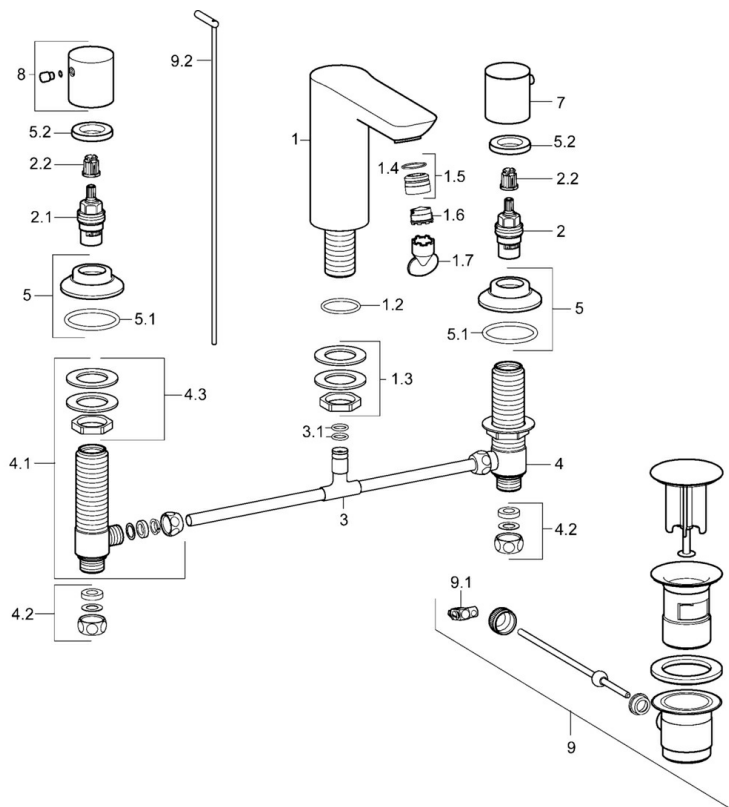

EAN: 4015474250192
static.hansa.com/06452103

- Umývadlo
- Dve ovládacie páky
- Stojanková
- Chróm
- Pevné výtokové rameno
- PCA® - aerátor s konštantným prietokom vody aj pri kolísaní tlaku, CACHE® - zapustený aerátor umiestnený priamo vo výtokovom ramene
- Dve ovládacie páky / rukoväte
- Odtoková garnitúra s tiahлом
- Uzatvárací vršok s keramickými doštičkami
- Telo batérie z mosadze DZR

Technické údaje

Vlastnosti prietoku

Prietok pri tlaku 3 bar (s ovládačom prietoku) **6.0 l/min**

Technické vlastnosti

Veľkosť DN (menovitý rozmer) **DN15**
 Dodávka teplej vody **max. +80°C**
 Pracovný tlak **0.5-10 bar**
 Projection **108 mm**
 Materiál **Mosadz**

Predpisy

Norma EN **EN 200**

Náhradné diely

SP06452103

Název	Kód
1 Výtokové rameno Ukončené	59913732
1.2 O-kružok, d 36.09x d 3.53	59913396
1.3 Upevňovacie časti	59910705
1.5 Fitting ring for aerator	59913654
1.6 Aerator, M18.5x1, TJ	59913366
1.7 Kľúč k aerátoru, M18.5	59913367
2 Sedlo, G1/2	59913457
2.1 Sedlo, G1/2, SW17	59913224
2.2 Adaptér Biela	59910235
3	59910687
3.1 O-kružok, d 11x2 Ukončené	59910686
4 Ventil, G1/2xG1/2 Ukončené	59913453
4.1 Ventil, G1/2xG1/2 Ukončené	59913455
4.2 Tesnenie sada Ukončené	59910707
4.3 Skrutka rukáv Ukončené	59913454
5 Kryt príruby, d 55 mm Ukončené	59913731
5.2 Pritlačná matica, d35.5xM24x1	59912023
7 Rukoväť, COLD	59913337
8 Rukoväť, HOT	59913336
9 Vypúšťací ventil umývadla	59911441
9.1 Spojovací diel tiahla	59904624
9.2 Ovládacie tiahlo	59913459