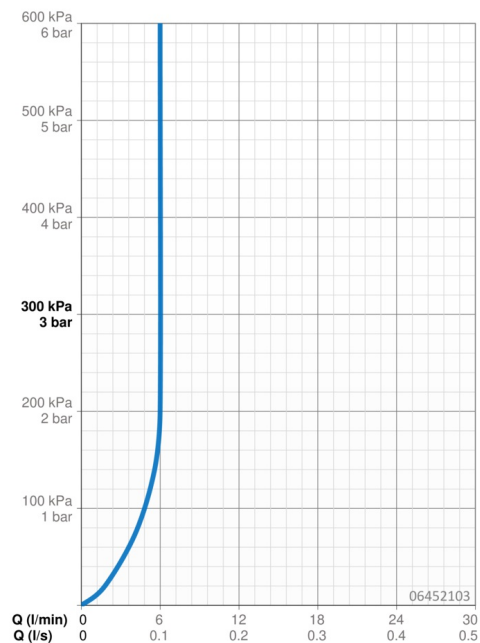

Technické údaje

Vlastnosti prietoku

Prietok pri tlaku 3 bar (s ovládačom prietoku) **6.0 l/min**

Technické vlastnosti

Veľkosť DN (menovitý rozmer) **DN15**
Dodávka teplej vody **max. +80°C**
Pracovný tlak **0.5-10 bar**
Projection **108 mm**
Materiál **Mosadz**

Predpisy

Norma EN **EN 200**