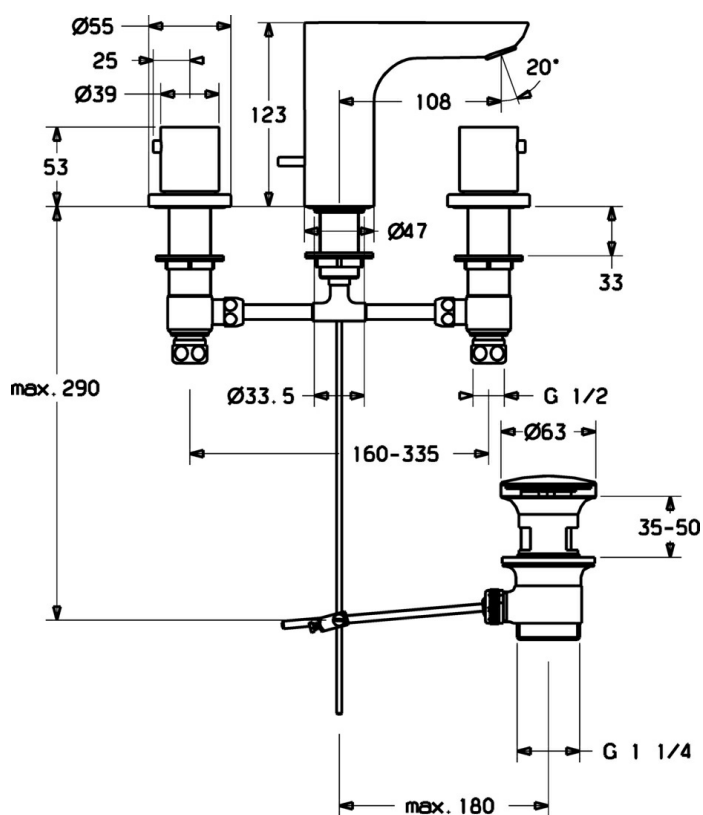

EAN: 4015474250192
static.hansa.com/06452103

- Umývadlo
- Dve ovládacie páky
- Stojanková
- Chróm
- Pevné výtokové rameno
- PCA® - aerátor s konštantným prietokom vody aj pri kolísaní tlaku, CACHE® - zapustený aerátor umiestnený priamo vo výtokovom ramene
- Dve ovládacie páky / rukoväte
- Odtoková garnitúra s tiahлом
- Uzatvárací vršok s keramickými doštičkami
- Telo batérie z mosadze DZR

Technické údaje

Vlastnosti prietoku

Prietok pri tlaku 3 bar (s ovládačom prietoku) **6.0 l/min**

Technické vlastnosti

Veľkosť DN (menovitý rozmer) **DN15**
 Dodávka teplej vody **max. +80°C**
 Pracovný tlak **0.5-10 bar**
 Projection **108 mm**
 Materiál **Mosadz**

Predpisy

Norma EN **EN 200**

Náhradné diely

SP06452103

Název	Kód
1 Výtokové rameno Ukončené	59913732
1.2 O-kružok, d 36.09x d 3.53	59913396
1.3 Upevňovacie časti	59910705
1.5 Fitting ring for aerator	59913654
1.6 Aerator, M18.5x1, TJ	59913366
1.7 Kľúč k aerátoru, M18.5	59913367
2 Sedlo, G1/2	59913457
2.1 Sedlo, G1/2, SW17	59913224
2.2 Adaptér Biela	59910235
3	59910687
3.1 O-kružok, d 11x2 Ukončené	59910686
4 Ventil, G1/2xG1/2 Ukončené	59913453
4.1 Ventil, G1/2xG1/2 Ukončené	59913455
4.2 Tesnenie sada Ukončené	59910707
4.3 Skrutka rukáv Ukončené	59913454
5 Kryt príruby, d 55 mm Ukončené	59913731
5.2 Pritlačná matica, d35.5xM24x1	59912023
7 Rukoväť, COLD	59913337
8 Rukoväť, HOT	59913336
9 Vypúšťací ventil umývadla	59911441
9.1 Spojovací diel tiahla	59904624
9.2 Ovládacie tiahlo	59913459