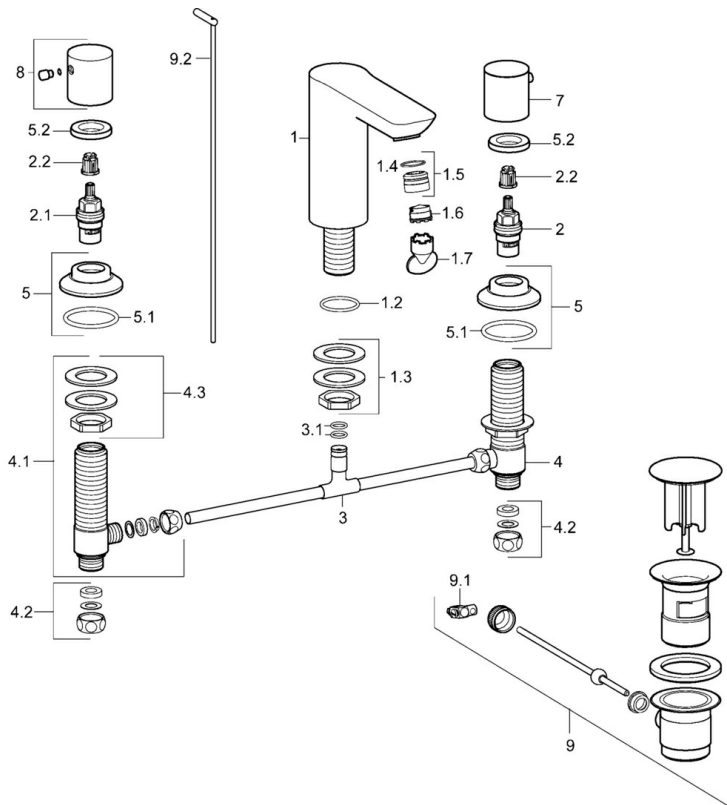

EAN: 4015474250192
static.hansa.com/06452103

- Lavabo
- Double poignée
- Montage sur plaque
- Chrome
- Bec fixe
- PCA - Mousseur à débit constant indépendamment de la pression, CACHÉ® - Mousseur intégré directement dans la robinetterie
- 2 poignées
- Vidage avec tirette
- Cartouche céramique de débit
- Corps en laiton DZR

Caractéristiques techniques

Caractéristiques de débit

Débit à 3 bar (avec limiteur de débit)

6.0 l/min

Caractéristiques techniques

Taille DN (diamètre nominal)

DN15

Alimentation en eau chaude

max. +80°C

Pression de service

0.5-10 bar

Saillie

108 mm

Matériau

brass

Règlementations

Norme EN

EN 200

Pièces de rechange

SP06452103

	Nom	Code
1	Bec Arrêté	59913732
1.2	Joint, d 36.09x d 3.53	59913396
1.3	Kit pour nipple	59910705
1.5	Fitting ring for aerator	59913654
1.6	Aérateur, M18.5x1, TJ	59913366
1.7	Clé pour aérateur, M18.5	59913367
2	Tête, G1/2	59913457
2.1	Tête, G1/2, SW17	59913224
2.2	Adaptateur Blanc	59910235
3	T-connector	59910687
3.1	Joint, d 11x2 Arrêté	59910686
4	Vanne, G1/2xG1/2 Arrêté	59913453
4.1	Vanne, G1/2xG1/2 Arrêté	59913455
4.2	Set de fixation pour bec Arrêté	59910707
4.3	Douille à vis Arrêté	59913454
5	Rosaces, d 55 mm Arrêté	59913731
5.2	Écrou de maintien, d35.5xM24x1	59912023
7	Levier, COLD	59913337
8	Levier, HOT	59913336
9	Vidage	59911441
9.1	Joint	59904624
9.2	Tirette de vidage	59913459