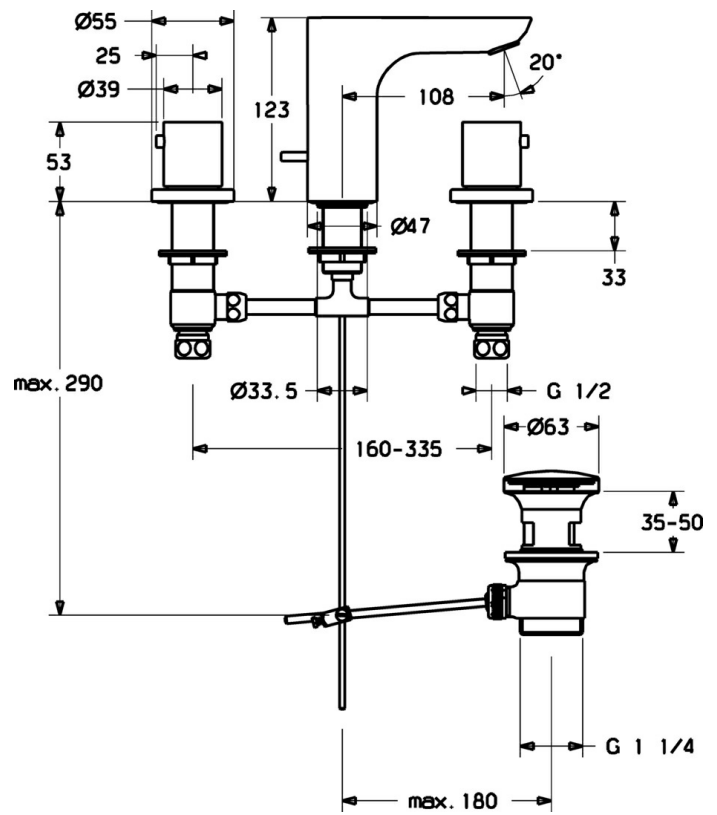

EAN: 4015474250192
static.hansa.com/06452103

- Lavabo
- Double poignée
- Montage sur plaque
- Chrome
- Bec fixe
- PCA - Mousseur à débit constant indépendamment de la pression, CACHÉ® - Mousseur intégré directement dans la robinetterie
- 2 poignées
- Vidage avec tirette
- Cartouche céramique de débit
- Corps en laiton DZR

Caractéristiques techniques

Caractéristiques de débit

Débit à 3 bar (avec limiteur de débit)

6.0 l/min

Caractéristiques techniques

Taille DN (diamètre nominal)

DN15

Alimentation en eau chaude

max. +80°C

Pression de service

0.5-10 bar

Saillie

108 mm

Matériau

brass

Règlementations

Norme EN

EN 200

Pièces de rechange

SP06452103

	Nom	Code
1	Bec Arrêté	59913732
1.2	Joint, d 36.09x d 3.53	59913396
1.3	Kit pour nipple	59910705
1.5	Fitting ring for aerator	59913654
1.6	Aérateur, M18.5x1, TJ	59913366
1.7	Clé pour aérateur, M18.5	59913367
2	Tête, G1/2	59913457
2.1	Tête, G1/2, SW17	59913224
2.2	Adaptateur Blanc	59910235
3	T-connector	59910687
3.1	Joint, d 11x2 Arrêté	59910686
4	Vanne, G1/2xG1/2 Arrêté	59913453
4.1	Vanne, G1/2xG1/2 Arrêté	59913455
4.2	Set de fixation pour bec Arrêté	59910707
4.3	Douille à vis Arrêté	59913454
5	Rosaces, d 55 mm Arrêté	59913731
5.2	Écrou de maintien, d35.5xM24x1	59912023
7	Levier, COLD	59913337
8	Levier, HOT	59913336
9	Vidage	59911441
9.1	Joint	59904624
9.2	Tirette de vidage	59913459