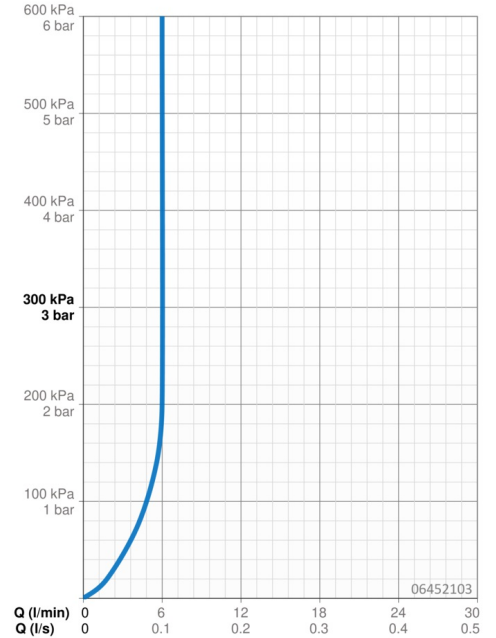

Caractéristiques techniques

Caractéristiques de débit

Débit à 3 bar (avec limiteur de débit)

6.0 l/min

Caractéristiques techniques

Taille DN (diamètre nominal)

DN15

Alimentation en eau chaude

max. +80°C

Pression de service

0.5-10 bar

Saillie

108 mm

Matériau

brass

Règlementations

Norme EN

EN 200