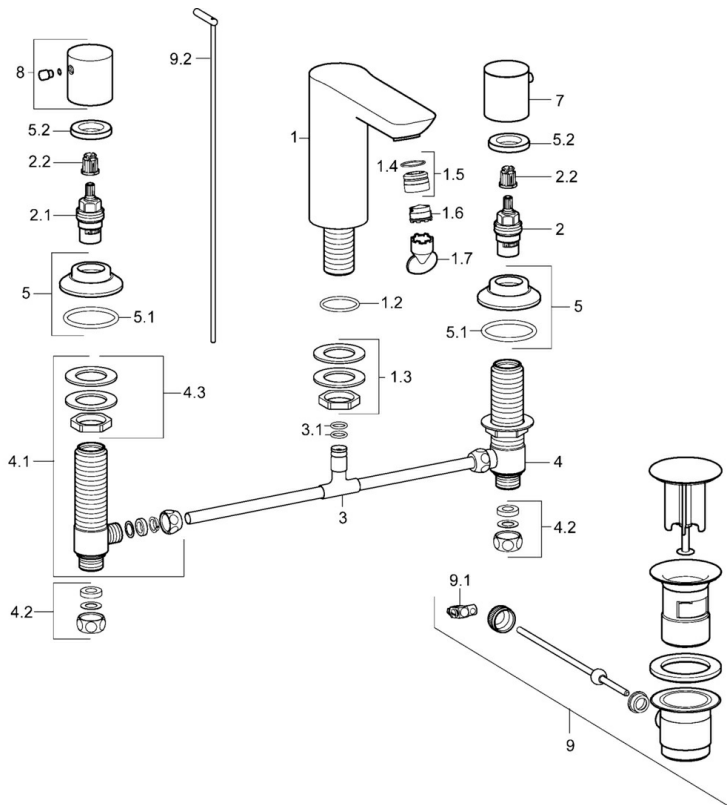

EAN: 4015474250192
static.hansa.com/06452103

- Waschtisch
- Zweigriff
- Standmontage
- Chrom
- Feststehender Auslauf
- PCA® konstante Durchflussleistung unabhängig vom Fließdruck, CACHE® Strahlregler, ohne Mundstück direkt in den Armaturenauslauf geschraubt
- Zweihandbedienhebel/Griffe
- Ablaufgarnitur mit Zugstange
- Oberteil mit keramischen Dichtscheiben zur Wassermengeneinstellung für einen Abgang
- Armaturenkörper aus entzinkungsbeständigem Messing (DZR)

Technische Daten

Durchflusseigenschaften

Durchfluss bei 3 bar (mit Durchflussregler) **6.0 l/min**

Technische Eigenschaften

DN-Größe (Nennmaß) **DN15**
 Warmwasserversorgung **max. +80°C**
 Arbeitsdruck **0.5-10 bar**
 Ausladung **108 mm**
 Werkstoff **Messing**

Vorschriften

EN Standard **EN 200**

Ersatzteile

SP06452103

	Name	Art.-Nr.
1	Auslauf Ausgelaufen	59913732
1.2	O-Ring, d 36.09x d 3.53	59913396
1.3	Befestigungsmutter-Set	59910705
1.5	Montagering für Luftsprudler	59913654
1.6	Luftsprudler, M18.5x1, T1	59913366
1.7	Schlüssel für Luftsprudler, M18.5	59913367
2	Oberteil, G1/2	59913457
2.1	Oberteil, G1/2, SW17	59913224
2.2	Adapter Weiss	59910235
3	T-Stück	59910687
3.1	O-Ring, d 11x2 Ausgelaufen	59910686
4	Ventil, G1/2xG1/2 Ausgelaufen	59913453
4.1	Ventil, G1/2xG1/2 Ausgelaufen	59913455
4.2	Dichtungskit Ausgelaufen	59910707
4.3	Schraubhülse Ausgelaufen	59913454
5	Rosette, d 55 mm Ausgelaufen	59913731
5.2	Gegenmutter, d35.5xM24x1	59912023
7	Griff, COLD	59913337
8	Griff, HOT	59913336
9	Ablaufgarnitur	59911441
9.1	Gelenkstück	59904624
9.2	Zugstange mit Knopf	59913459