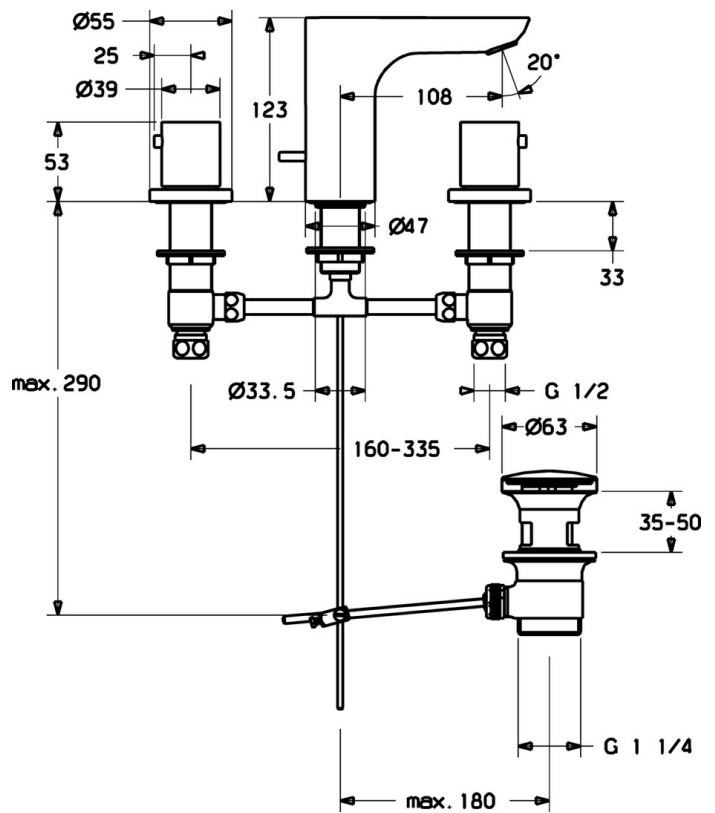

EAN: 4015474250192
static.hansa.com/06452103

- Waschtisch
- Zweigriff
- Standmontage
- Chrom
- Feststehender Auslauf
- PCA® konstante Durchflussleistung unabhängig vom Fließdruck, CACHE® Strahlregler, ohne Mundstück direkt in den Armaturenauslauf geschraubt
- Zweihandbedienhebel/Griffe
- Ablaufgarnitur mit Zugstange
- Oberteil mit keramischen Dichtscheiben zur Wassermengeneinstellung für einen Abgang
- Armaturenkörper aus entzinkungsbeständigem Messing (DZR)

Technische Daten

Durchflusseigenschaften

Durchfluss bei 3 bar (mit Durchflussregler) **6.0 l/min**

Technische Eigenschaften

DN-Größe (Nennmaß) **DN15**
 Warmwasserversorgung **max. +80°C**
 Arbeitsdruck **0.5-10 bar**
 Ausladung **108 mm**
 Werkstoff **Messing**

Vorschriften

EN Standard **EN 200**

Ersatzteile

SP06452103

	Name	Art.-Nr.
1	Auslauf Ausgelaufen	59913732
1.2	O-Ring, d 36.09x d 3.53	59913396
1.3	Befestigungsmutter-Set	59910705
1.5	Montagering für Luftsprudler	59913654
1.6	Luftsprudler, M18.5x1, T1	59913366
1.7	Schlüssel für Luftsprudler, M18.5	59913367
2	Oberteil, G1/2	59913457
2.1	Oberteil, G1/2, SW17	59913224
2.2	Adapter Weiss	59910235
3	T-Stück	59910687
3.1	O-Ring, d 11x2 Ausgelaufen	59910686
4	Ventil, G1/2xG1/2 Ausgelaufen	59913453
4.1	Ventil, G1/2xG1/2 Ausgelaufen	59913455
4.2	Dichtungskit Ausgelaufen	59910707
4.3	Schraubhülse Ausgelaufen	59913454
5	Rosette, d 55 mm Ausgelaufen	59913731
5.2	Gegenmutter, d35.5xM24x1	59912023
7	Griff, COLD	59913337
8	Griff, HOT	59913336
9	Ablaufgarnitur	59911441
9.1	Gelenkstück	59904624
9.2	Zugstange mit Knopf	59913459