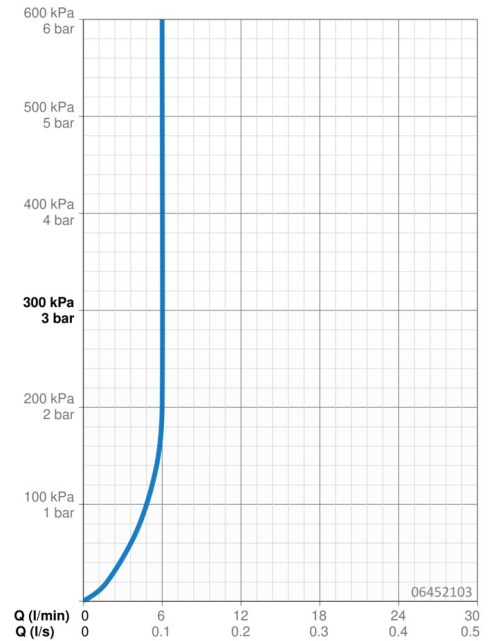

Technische Daten

Durchflusseigenschaften

Durchfluss bei 3 bar (mit Durchflussregler) **6.0 l/min**

Technische Eigenschaften

DN-Größe (Nennmaß) **DN15**
Warmwasserversorgung **max. +80°C**
Arbeitsdruck **0.5-10 bar**
Ausladung **108 mm**
Werkstoff **Messing**

Vorschriften

EN Standard **EN 200**