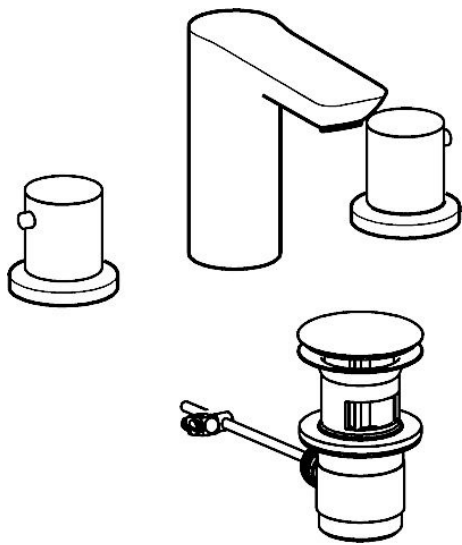

EAN: 4015474250192
static.hansa.com/06452103

- Waschtisch
- Zweigriff
- Standmontage
- Chrom
- Feststehender Auslauf
- PCA® konstante Durchflussleistung unabhängig vom Fließdruck, CACHE® Strahlregler, ohne Mundstück direkt in den Armaturenauslauf geschraubt
- Zweihandbedienhebel/Griffe
- Ablaufgarnitur mit Zugstange
- Oberteil mit keramischen Dichtscheiben zur Wassermengeneinstellung für einen Abgang
- Armaturenkörper aus entzinkungsbeständigem Messing (DZR)

Technische Daten

Durchflusseigenschaften

Durchfluss bei 3 bar (mit Durchflussregler) **6.0 l/min**

Technische Eigenschaften

DN-Größe (Nennmaß) **DN15**
 Warmwasserversorgung **max. +80°C**
 Arbeitsdruck **0.5-10 bar**
 Ausladung **108 mm**
 Werkstoff **Messing**

Vorschriften

EN Standard **EN 200**

Ersatzteile

SP06452103

	Name	Art.-Nr.
1	Auslauf Ausgelaufen	59913732
1.2	O-Ring, d 36.09x d 3.53	59913396
1.3	Befestigungsmutter-Set	59910705
1.5	Montagering für Luftsprudler	59913654
1.6	Luftsprudler, M18.5x1, T1	59913366
1.7	Schlüssel für Luftsprudler, M18.5	59913367
2	Oberteil, G1/2	59913457
2.1	Oberteil, G1/2, SW17	59913224
2.2	Adapter Weiss	59910235
3	T-Stück	59910687
3.1	O-Ring, d 11x2 Ausgelaufen	59910686
4	Ventil, G1/2xG1/2 Ausgelaufen	59913453
4.1	Ventil, G1/2xG1/2 Ausgelaufen	59913455
4.2	Dichtungskit Ausgelaufen	59910707
4.3	Schraubhülse Ausgelaufen	59913454
5	Rosette, d 55 mm Ausgelaufen	59913731
5.2	Gegenmutter, d35.5xM24x1	59912023
7	Griff, COLD	59913337
8	Griff, HOT	59913336
9	Ablaufgarnitur	59911441
9.1	Gelenkstück	59904624
9.2	Zugstange mit Knopf	59913459