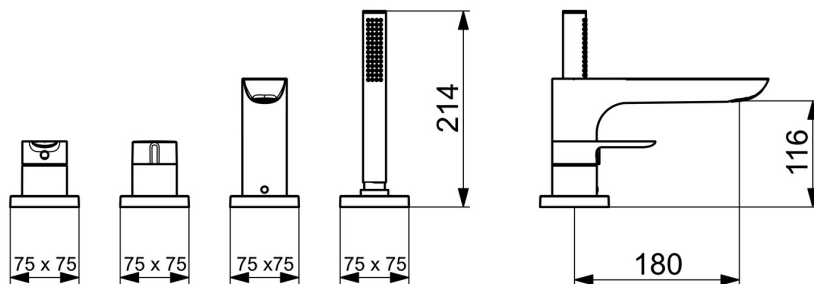

EAN: 4057304014512
static.hansa.com/06442493

- Sprcha a vaňa
- Sada pre konečnú montáž, Jednopáková
- Montáž na okraj vane
- Chróm
- CACHÉ® - zapustený aerátor umiestnený priamo vo výtokovom ramene, CASCADE® - aerátor
- Jedna ovládacia páka / rukoväť, Páka so symbolom teplej a studenej vody
- Ručná sprcha, Sprchová hadica (1750 mm)
- Intenzívny - Povzbudzujúci prúd vody
- ø 40 mm keramická kartuša pre ovládanie teploty a prietoku vody, Spätný ventil (-y), Filter, filtre na nečistoty
- Telo batérie z mosadze DZR
- 1-prúdová

Technické údaje

Vlastnosti prietoku

Prietok pri tlaku 3 bar **20.4 / 13.2 l/min**

Technické vlastnosti

Dodávka teplej vody **max. +80°C**
 Pracovný tlak **0.5-10 bar**
 Projection **180 mm**
 Spätná klapka (STN EN 1717) **EB**
 Materiál **Mosadz**

Predpisy

Norma EN **EN 817, EN 1112, EN 1113**

Schválenia a Prehlásenia

Vyhlásenie o zhode **DoC**

Náhradné diely

SP06442473

Název	Kód
01 Ovládacia rukoväť	1004277V
02 Záslepka	59914573
03 Ružice	59914572
04 Krycí diel, d 72 mm, for Compact	59914667
04 Kryt príruby, 75x75 mm	59914213
05 Kryt príruby, 75x75 mm	59914214
05 Krycí diel, d 72 mm	59914668
06 Rukoväť regulátora prietoku vody	59914669
07 Ružice	59914671
08 Výtokové rameno, L=180	59913736
09 Aerátor, M24x1 D, CC	59913720
10 O-kružok, d 18x2	59913291
11 Vymedzovacia vložka	59911840
12 Skrutka, M6x9.5	59901609
13 Kryt príruby, 75x75 mm Ukončené	59914211
13 Krycí diel, d 72 mm Ukončené	59913278
14 Krycí diel, d 72 mm	59914672
14 Kryt príruby, 75x75 mm	1003885V
15 Prechodka	59914673
16 Držiak	59912282
17 Sprchová hadica, L=1750, G1/2-M12x1	59912281
18 Spätný ventil	59905714
19 Skrutka, M4x45	59912291