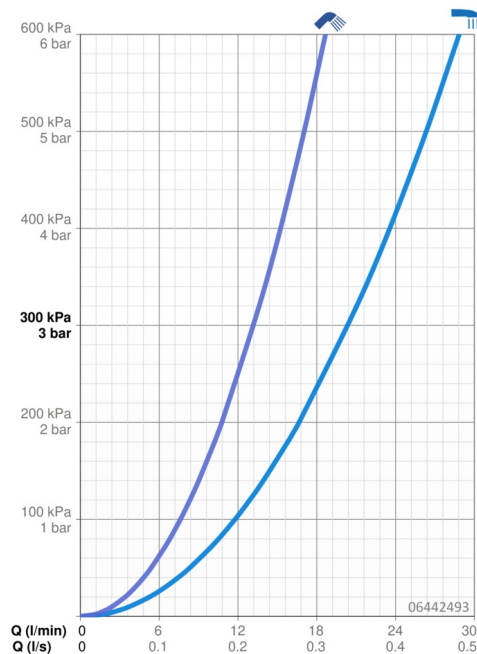

Technické údaje

Vlastnosti prietoku

Prietok pri tlaku 3 bar **20.4 / 13.2 l/min**

Technické vlastnosti

Dodávka teplej vody **max. +80°C**
Pracovný tlak **0.5-10 bar**
Projection **180 mm**
Spätná klapka (STN EN 1717) **EB**
Materiál **Mosadz**

Predpisy

Norma EN **EN 817, EN 1112, EN 1113**

Schválenia a Prehlásenia

Vyhlásenie o zhode **DoC**