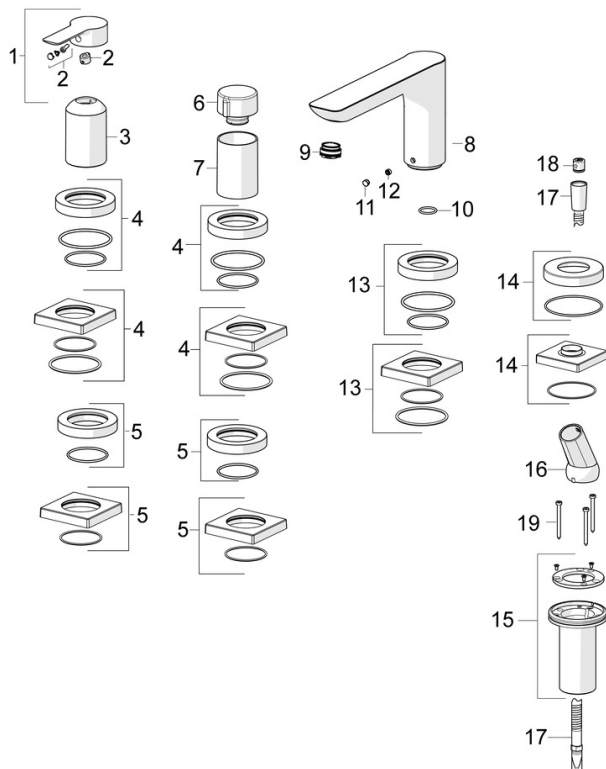

EAN: 4057304014512
static.hansa.com/06442493

- Sprcha a vaňa
- Sada pre konečnú montáž, Jednopáková
- Montáž na okraj vane
- Chróm
- CACHÉ® - zapustený aerátor umiestnený priamo vo výtokovom ramene, CASCADE® - aerátor
- Jedna ovládacia páka / rukoväť, Páka so symbolom teplej a studenej vody
- Ručná sprcha, Sprchová hadica (1750 mm)
- Intenzívny - Povzbudzujúci prúd vody
- ø 40 mm keramická kartuša pre ovládanie teploty a prietoku vody, Spätný ventil (-y), Filter, filtre na nečistoty
- Telo batérie z mosadze DZR
- 1-prúdová

Predpisy

Norma EN **EN 817, EN 1112, EN 1113**

Schválenia a Prehlásenia

Vyhlásenie o zhode **DoC**

Náhradné diely

SP06442473

Název	Kód
01 Ovládacia rukoväť	1004277V
02 Záslepka	59914573
03 Ružice	59914572
04 Krycí diel, d 72 mm, for Compact	59914667
04 Kryt príruby, 75x75 mm	59914213
05 Kryt príruby, 75x75 mm	59914214
05 Krycí diel, d 72 mm	59914668
06 Rukoväť regulátora prietoku vody	59914669
07 Ružice	59914671
08 Výtokové rameno, L=180	59913736
09 Aerátor, M24x1 D, CC	59913720
10 O-kružok, d 18x2	59913291
11 Vymedzovacia vložka	59911840
12 Skrutka, M6x9.5	59901609
13 Kryt príruby, 75x75 mm Ukončené	59914211
13 Krycí diel, d 72 mm Ukončené	59913278
14 Krycí diel, d 72 mm	59914672
14 Kryt príruby, 75x75 mm	1003885V
15 Prechodka	59914673
16 Držiak	59912282
17 Sprchová hadica, L=1750, G1/2-M12x1	59912281
18 Spätný ventil	59905714
19 Skrutka, M4x45	59912291