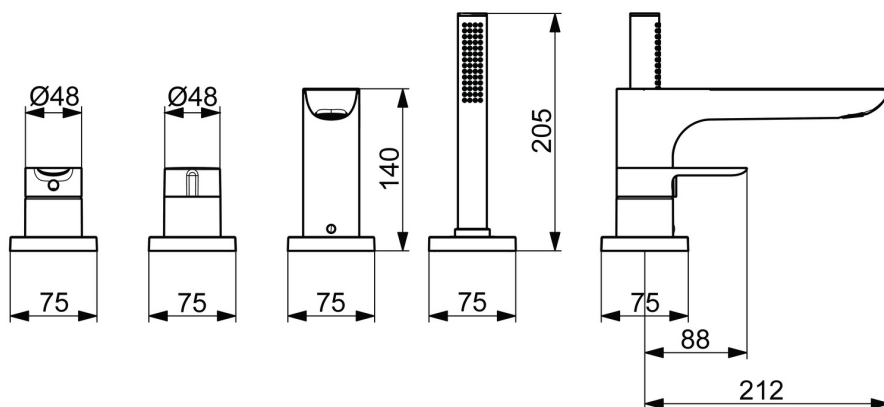

EAN: 4057304014529
static.hansa.com/06442473

- Sprcha a vaňa
- Sada pre konečnú montáž, Jednopáková
- Montáž na okraj vane
- Chróm
- Pevné výtokové rameno
- CACHÉ® - zapustený aerátor umiestnený priamo vo výtokovom ramene, CASCADE® - aerátor
- Jedna ovládacia páka / rukoväť, Páka so symbolom teplej a studenej vody
- Ručná sprcha, Sprchová hadica (1750 mm), Technológia proti usadeninám (ľahko sa čistí)
- Senzitívny - Jemný prúd vody
- \varnothing 40 mm keramická kartuša pre ovládanie teploty a prietoku vody, Spätný ventil (-y), Filter, filtre na nečistoty
- Telo batérie z mosadze DZR, Otočné vedenie hadice
- Gulatá rozeta
- 1-prúdová

Technické údaje

Vlastnosti prietoku

Prietok pri tlaku 3 bar **20.4 / 13.2 l/min**

Technické vlastnosti

Dodávka teplej vody **max. +80°C**
 Pracovný tlak **0.5-10 bar**
 Projection **180 mm**
 Spätná klapka (STN EN 1717) **EB**
 Materiál **Mosadz**

Predpisy

Norma EN **EN 817, EN 1112, EN 1113**

Schválenia a Prehlásenia

Vyhlásenie o zhode **DoC**

Náhradné diely

SP06442473

Název	Kód
01 Ovládacia rukoväť	1004277V
02 Záslepka	59914573
03 Ružice	59914572
04 Krycí diel, d 72 mm, for Compact	59914667
04 Kryt príruby, 75x75 mm	59914213
05 Kryt príruby, 75x75 mm	59914214
05 Krycí diel, d 72 mm	59914668
06 Rukoväť regulátora prietoku vody	59914669
07 Ružice	59914671
08 Výtokové rameno, L=180	59913736
09 Aerator, M24x1 D, CC	59913720
10 O-kružok, d 18x2	59913291
11 Vymedzovacia vložka	59911840
12 Skrutka, M6x9.5	59901609
13 Kryt príruby, 75x75 mm Ukončené	59914211
13 Krycí diel, d 72 mm Ukončené	59913278
14 Krycí diel, d 72 mm	59914672
14 Kryt príruby, 75x75 mm	1003885V
15 Prechodka	59914673
16 Držiak	59912282
17 Sprchová hadica, L=1750, G1/2-M12x1	59912281
18 Spätný ventil	59905714
19 Skrutka, M4x45	59912291