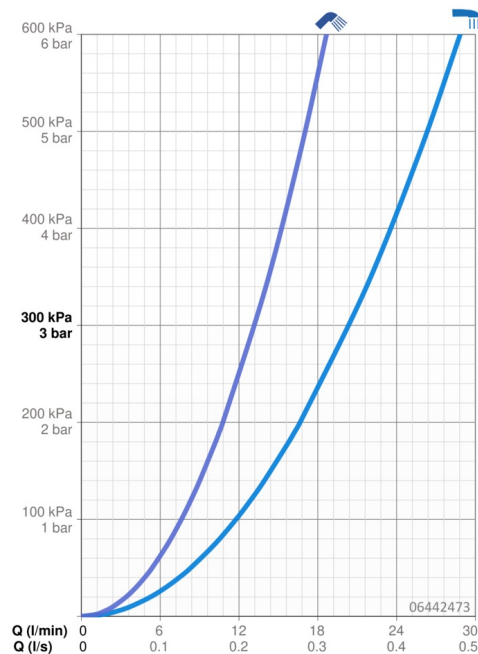

Technické údaje

Vlastnosti prietoku

Prietok pri tlaku 3 bar **20.4 / 13.2 l/min**

Technické vlastnosti

Dodávka teplej vody **max. +80°C**
Pracovný tlak **0.5-10 bar**
Projection **180 mm**
Spätná klapka (STN EN 1717) **EB**
Materiál **Mosadz**

Predpisy

Norma EN **EN 817, EN 1112, EN 1113**

Schválenia a Prehlásenia

Vyhlásenie o zhode **DoC**