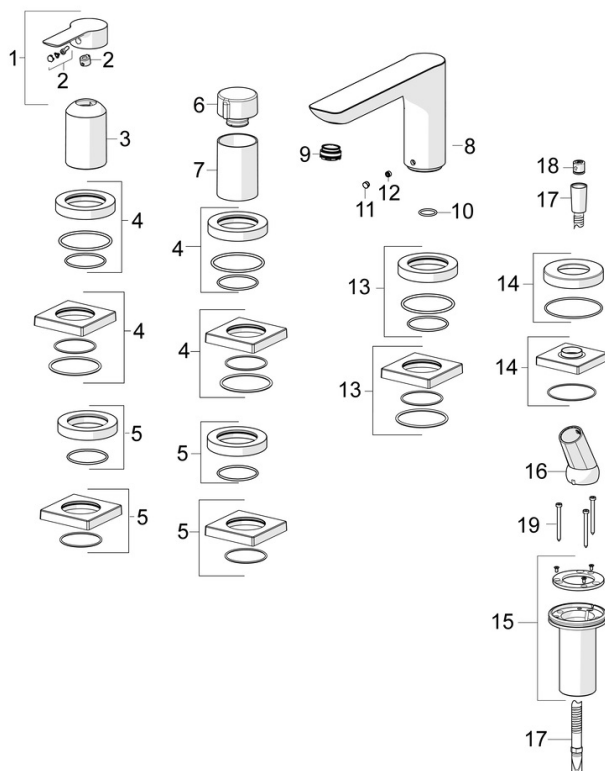

EAN: 4057304014529
static.hansa.com/06442473

- Sprcha a vaňa
- Sada pre konečnú montáž, Jednopáková
- Montáž na okraj vane
- Chróm
- Pevné výtokové rameno
- CACHÉ® - zapustený aerátor umiestnený priamo vo výtokovom ramene, CASCADE® - aerátor
- Jedna ovládacia páka / rukoväť, Páka so symbolom teplej a studenej vody
- Ručná sprcha, Sprchová hadica (1750 mm), Technológia proti usadeninám (ľahko sa čistí)
- Senzitívny - Jemný prúd vody
- \varnothing 40 mm keramická kartuša pre ovládanie teploty a prietoku vody, Spätný ventil (-y), Filter, filtre na nečistoty
- Telo batérie z mosadze DZR, Otočné vedenie hadice
- Gulatá rozeta
- 1-prúdová

Predpisy

Norma EN **EN 817, EN 1112, EN 1113**

Schválenia a Prehlásenia

Vyhlásenie o zhode **DoC**

Náhradné diely

SP06442473

Název	Kód
01 Ovládacia rukoväť	1004277V
02 Záslepka	59914573
03 Ružice	59914572
04 Krycí diel, d 72 mm, for Compact	59914667
04 Kryt príruby, 75x75 mm	59914213
05 Kryt príruby, 75x75 mm	59914214
05 Krycí diel, d 72 mm	59914668
06 Rukoväť regulátora prietoku vody	59914669
07 Ružice	59914671
08 Výtokové rameno, L=180	59913736
09 Aerator, M24x1 D, CC	59913720
10 O-kružok, d 18x2	59913291
11 Vymedzovacia vložka	59911840
12 Skrutka, M6x9.5	59901609
13 Kryt príruby, 75x75 mm Ukončené	59914211
13 Krycí diel, d 72 mm Ukončené	59913278
14 Krycí diel, d 72 mm	59914672
14 Kryt príruby, 75x75 mm	1003885V
15 Prechodka	59914673
16 Držiak	59912282
17 Sprchová hadica, L=1750, G1/2-M12x1	59912281
18 Spätný ventil	59905714
19 Skrutka, M4x45	59912291