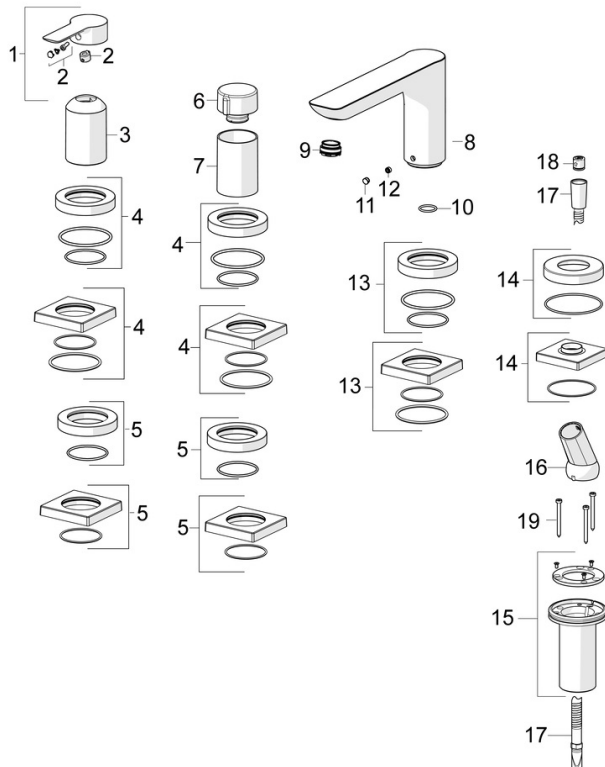

EAN: 4057304014529
static.hansa.com/06442473

- Bad en douche
- Afbouwset, Eengreeps
- Badrandmontage
- Chroom
- Vaste uitloop
- CACHÉ® mousseur geïntegreerd in kraanhuis, CASCADE® mousseur
- Eengreeps bediend, Hendel met warm-koud-aanduiding
- Handdouche, Doucheslang (1750 mm), Beschermtechnologie tegen kalkaanslag
- Sensitief – zachte waterstroom
- \varnothing 40 mm keramisch binnenwerk voor debiet en temperatuur instelling, Terugslagklep, Vuilfilter(s)
- Kraanhuis gemaakt van DZR messing, Slangdoorvoer, draaibaar
- Ronde rozet
- 1-stralig

Technische gegevens

Doorstromingseigenschappen

Doorstroomhoeveelheid bij 3 bar **20.4 / 13.2 l/min**

Technische eigenschappen

Warmwatertoevoer **max. +80°C**
 Werkdruk **0.5-10 bar**
 Projection **180 mm**
 Terugstroom beveiliging (EN1717) **EB**
 Materiaal **brass**

Voorschriften

EN-norm **EN 817, EN 1112, EN 1113**

Toestemmingen en Verklaringen

Verklaring van overeenstemming **DoC**

Reserveonderdelen

SP06442473

	Naam	Code
01	Hendel Chroom	1004277V
02	Sierdop	59914573
03	Rosassen Chroom	59914572
04	Afdekplaat, d 72 mm, for Compact Chroom	59914667
04	Afdekplaat, 75x75 mm Chroom	59914213
05	Afdekplaat, 75x75 mm Chroom	59914214
05	Afdekplaat, d 72 mm Chroom	59914668
06	Debiethendel Chroom	59914669
07	Rosassen Chroom	59914671
08	Uitloop, L=180	59913736
09	Mousseur, M24x1 D, CC	59913720
10	O-ring, d 18x2	59913291
11	Binnendeel temperatuurhendel Chroom	59911840
12	Schroef, M6x9.5	59901609
13	Afdekplaat, 75x75 mm Chroom Stopgezet	59914211
13	Afdekplaat, d 72 mm Chroom Stopgezet	59913278
14	Afdekplaat, d 72 mm Chroom	59914672
14	Afdekplaat, 75x75 mm Chroom	1003885V
15	Doorvoernippel	59914673
16	Houder Chroom	59912282
17	Doucheslang, L=1750, G1/2-M12x1 Chroom	59912281
18	Terugslagklep	59905714
19	Schroef, M4x45	59912291