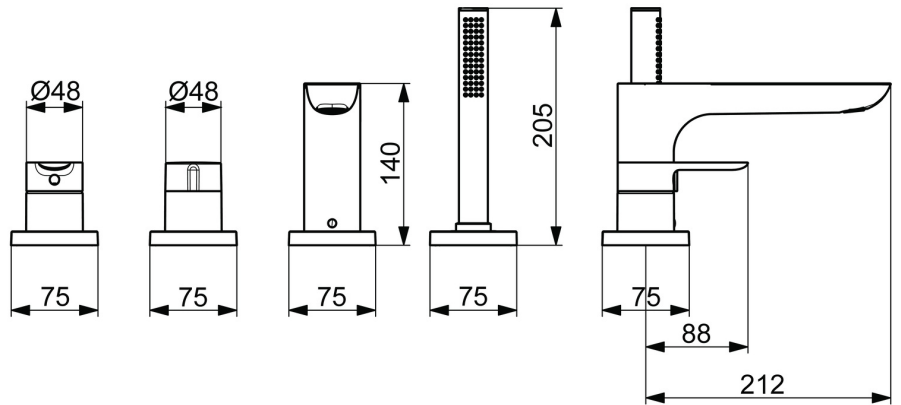

EAN: 4057304014529
static.hansa.com/06442473

- Bad en douche
- Afbouwset, Eengreeps
- Badrandmontage
- Chroom
- Vaste uitloop
- CACHÉ® mousseur geïntegreerd in kraanhuis, CASCADE® mousseur
- Eengreeps bediend, Hendel met warm-koud-aanduiding
- Handdouche, Doucheslang (1750 mm), Beschermtechnologie tegen kalkaanslag
- Sensitief – zachte waterstroom
- \varnothing 40 mm keramisch binnenwerk voor debiet en temperatuur instelling, Terugslagklep, Vuilfilter(s)
- Kraanhuis gemaakt van DZR messing, Slangdoorvoer, draaibaar
- Ronde rozet
- 1-stralig

Technische gegevens

Doorstromingseigenschappen

Doorstroomhoeveelheid bij 3 bar **20.4 / 13.2 l/min**

Technische eigenschappen

Warmwatertoevoer **max. +80°C**
 Werkdruk **0.5-10 bar**
 Projection **180 mm**
 Terugstroom beveiliging (EN1717) **EB**
 Materiaal **brass**

Voorschriften

EN-norm **EN 817, EN 1112, EN 1113**

Toestemmingen en Verklaringen

Verklaring van overeenstemming **DoC**

Reserveonderdelen

SP06442473

	Naam	Code
01	Hendel Chroom	1004277V
02	Sierdop	59914573
03	Rosassen Chroom	59914572
04	Afdekplaat, d 72 mm, for Compact Chroom	59914667
04	Afdekplaat, 75x75 mm Chroom	59914213
05	Afdekplaat, 75x75 mm Chroom	59914214
05	Afdekplaat, d 72 mm Chroom	59914668
06	Debiethendel Chroom	59914669
07	Rosassen Chroom	59914671
08	Uitloop, L=180	59913736
09	Mousseur, M24x1 D, CC	59913720
10	O-ring, d 18x2	59913291
11	Binnendeel temperatuurhendel Chroom	59911840
12	Schroef, M6x9.5	59901609
13	Afdekplaat, 75x75 mm Chroom Stopgezet	59914211
13	Afdekplaat, d 72 mm Chroom Stopgezet	59913278
14	Afdekplaat, d 72 mm Chroom	59914672
14	Afdekplaat, 75x75 mm Chroom	1003885V
15	Doorvoernippel	59914673
16	Houder Chroom	59912282
17	Doucheslang, L=1750, G1/2-M12x1 Chroom	59912281
18	Terugslagklep	59905714
19	Schroef, M4x45	59912291