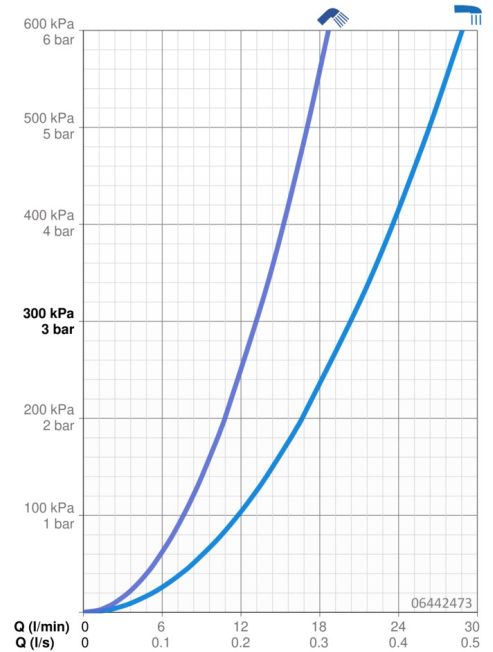

Technische gegevens

Doorstromingseigenschappen

Doorstroomhoeveelheid bij 3 bar **20.4 / 13.2 l/min**

Technische eigenschappen

Warmwatertoevoer **max. +80°C**
Werkdruk **0.5-10 bar**
Projection **180 mm**
Terugstroom beveiliging (EN1717) **EB**
Materiaal **brass**

Voorschriften

EN-norm **EN 817, EN 1112, EN 1113**

Toestemmingen en Verklaringen

Verklaring van overeenstemming **DoC**