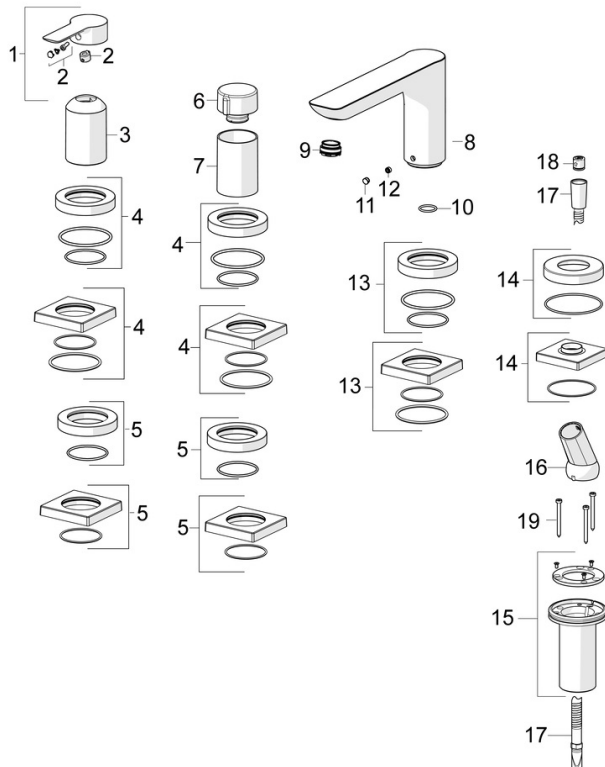

EAN: 4057304014529
static.hansa.com/06442473

- Wanne & Dusche
- Fertigmontageset, Einhebelmischer
- Wannrandmontage
- Chrom
- Feststehender Auslauf
- CACHÉ® Strahlregler, ohne Mundstück direkt in den Armaturenauslauf geschraubt, CASCADE® Strahlregler
- Einhandbedienhebel/Griff, Hebel mit W+K-Kennzeichnung
- Handbrause, Brauseschlauch (1750 mm), Anti-Kalk-Technik
- Sensitiv – Sanfter Wasserstrahl
- ø 4.0 Steuerpatrone mit keramischen Dichtscheiben zur Wassermengen- und Temperatureinstellung, Rückflussverhinderer, Schmutzfilter
- Armaturenkörper aus entzinkungsbeständigem Messing (DZR), Schlauchdurchführung, drehbar
- Rosette rund
- 1-strahlig

Technische Daten

Durchflusseigenschaften

Durchfluss bei 3 bar **20.4 / 13.2 l/min**

Technische Eigenschaften

Warmwasserversorgung **max. +80°C**
 Arbeitsdruck **0.5-10 bar**
 Ausladung **180 mm**
 Sicherungseinrichtung (EN1717) **EB**
 Werkstoff **Messing**

Vorschriften

EN Standard **EN 817, EN 1112, EN 1113**

Zulassungen und Deklarationen

Konformitätserklärung **DoC**

Ersatzteile

SP06442473

	Name	Art.-Nr.
01	Hebel	1004277V
02	Dekorkappe	59914573
03	Abdeckhülse	59914572
04	Abdeckplatte, d 72 mm, for Compact	59914667
04	Rosette, 75x75 mm	59914213
05	Rosette, 75x75 mm	59914214
05	Abdeckplatte, d 72 mm	59914668
06	Mengen-Einstell-Griff	59914669
07	Abdeckhülse	59914671
08	Auslauf, L=180	59913736
09	Luftsprudler, M24x1 D, CC	59913720
10	O-Ring, d 18x2	59913291
11	Abdeckstopfen	59911840
12	Schraube, M6x9.5	59901609
13	Rosette, 75x75 mm Ausgelaufen	59914211
13	Abdeckplatte, d 72 mm Ausgelaufen	59913278
14	Deckplatte, d 72 mm	59914672
14	Rosette, 75x75 mm	1003885V
15	Schlauchdurchführung	59914673
16	Halter	59912282
17	Brauseschlauch, L=1750, G1/2-M12x1	59912281
18	Rückschlagventil	59905714
19	Schraube, M4x45	59912291