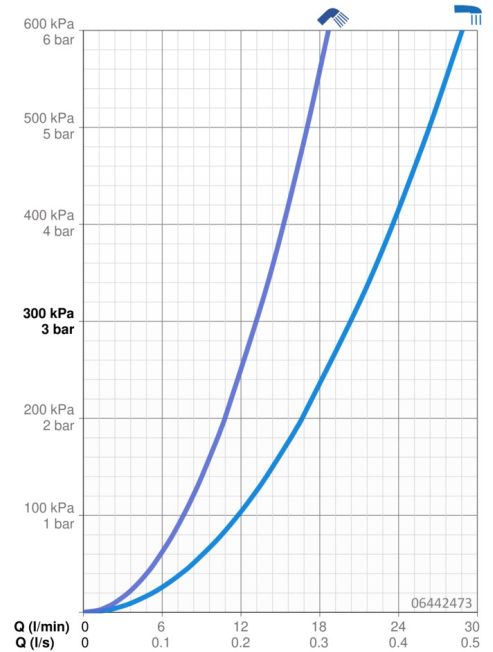

Technische Daten

Durchflusseigenschaften

Durchfluss bei 3 bar **20.4 / 13.2 l/min**

Technische Eigenschaften

Warmwasserversorgung **max. +80°C**
Arbeitsdruck **0.5-10 bar**
Ausladung **180 mm**
Sicherungseinrichtung (EN1717) **EB**
Werkstoff **Messing**

Vorschriften

EN Standard **EN 817, EN 1112, EN 1113**

Zulassungen und Deklarationen

Konformitätserklärung **DoC**