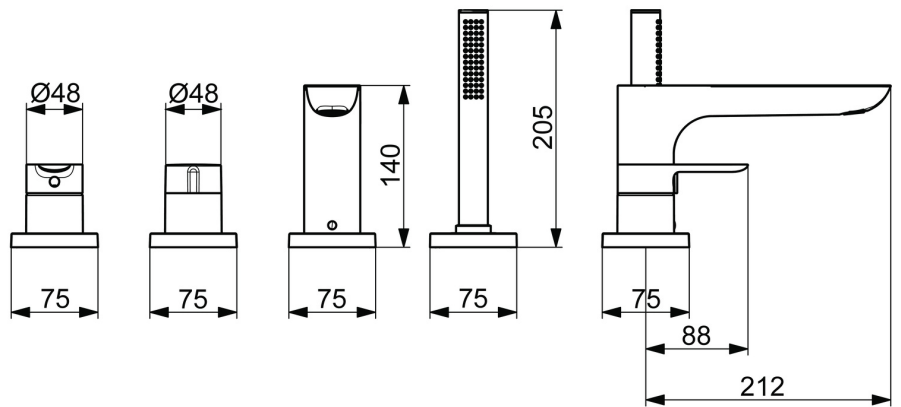

EAN: 4057304014529
static.hansa.com/06442473

- Wanne & Dusche
- Fertigmontageset, Einhebelmischer
- Wannrandmontage
- Chrom
- Feststehender Auslauf
- CACHÉ® Strahlregler, ohne Mundstück direkt in den Armaturenauslauf geschraubt, CASCADE® Strahlregler
- Einhandbedienhebel/Griff, Hebel mit W+K-Kennzeichnung
- Handbrause, Brauseschlauch (1750 mm), Anti-Kalk-Technik
- Sensitiv – Sanfter Wasserstrahl
- ø 4.0 Steuerpatrone mit keramischen Dichtscheiben zur Wassermengen- und Temperatureinstellung, Rückflussverhinderer, Schmutzfilter
- Armaturenkörper aus entzinkungsbeständigem Messing (DZR), Schlauchdurchführung, drehbar
- Rosette rund
- 1-strahlig

Technische Daten

Durchflusseigenschaften

Durchfluss bei 3 bar **20.4 / 13.2 l/min**

Technische Eigenschaften

Warmwasserversorgung **max. +80°C**
 Arbeitsdruck **0.5-10 bar**
 Ausladung **180 mm**
 Sicherungseinrichtung (EN1717) **EB**
 Werkstoff **Messing**

Vorschriften

EN Standard **EN 817, EN 1112, EN 1113**

Zulassungen und Deklarationen

Konformitätserklärung **DoC**

Ersatzteile

SP06442473

	Name	Art.-Nr.
01	Hebel	1004277V
02	Dekorkappe	59914573
03	Abdeckhülse	59914572
04	Abdeckplatte, d 72 mm, for Compact	59914667
04	Rosette, 75x75 mm	59914213
05	Rosette, 75x75 mm	59914214
05	Abdeckplatte, d 72 mm	59914668
06	Mengen-Einstell-Griff	59914669
07	Abdeckhülse	59914671
08	Auslauf, L=180	59913736
09	Luftsprudler, M24x1 D, CC	59913720
10	O-Ring, d 18x2	59913291
11	Abdeckstopfen	59911840
12	Schraube, M6x9.5	59901609
13	Rosette, 75x75 mm Ausgelaufen	59914211
13	Abdeckplatte, d 72 mm Ausgelaufen	59913278
14	Deckplatte, d 72 mm	59914672
14	Rosette, 75x75 mm	1003885V
15	Schlauchdurchführung	59914673
16	Halter	59912282
17	Brauseschlauch, L=1750, G1/2-M12x1	59912281
18	Rückschlagventil	59905714
19	Schraube, M4x45	59912291