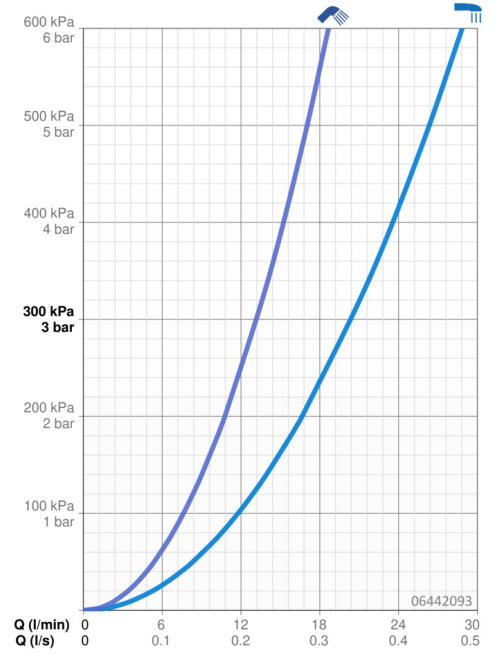

Technické údaje

Vlastnosti prietoku

Prietok pri tlaku 3 bar **20.4 / 13.2 l/min**

Technické vlastnosti

Dodávka teplej vody **max. +80°C**
Pracovný tlak **0.5-10 bar**
Projection **180 mm**
Spätná klapka (STN EN 1717) **EB**

Predpisy

Norma EN **EN 817, EN 1112, EN 1113**