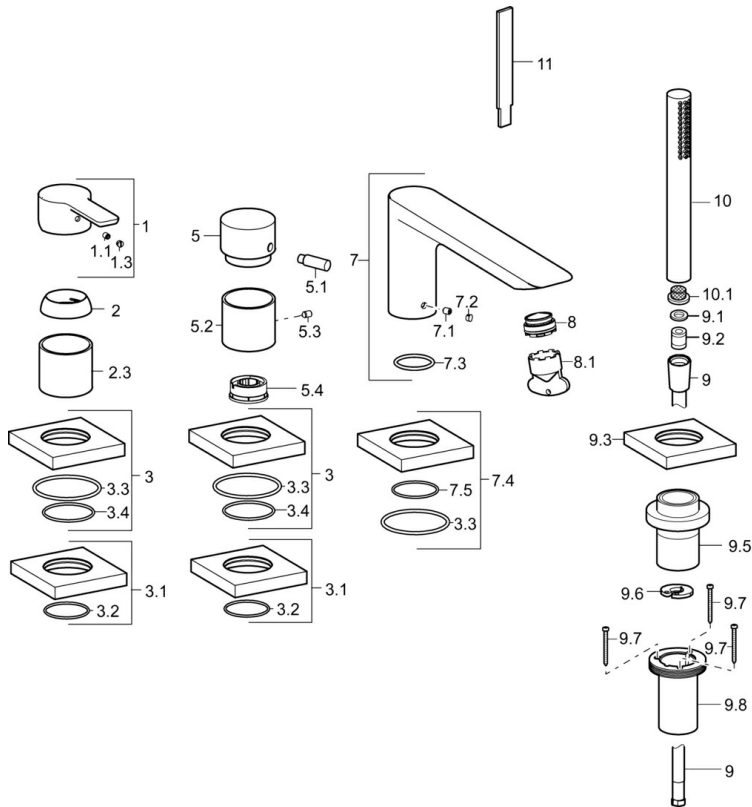

EAN: 4015474277014  
[static.hansa.com/06442093](http://static.hansa.com/06442093)

- Sprcha a vaňa
- Sada pre konečnú montáž, jednopáková
- Montáž na okraj vane
- Chróm
- CACHÉ® - zapustený aerátor umiestnený priamo vo výtokovom ramene, CASCADE® - aerátor
- Jedna ovládacia páka / rukoväť, Páka so symbolom teplej a studenej vody
- Ručná sprcha, Sprchová hadica (1750 mm)
- Intenzívny - Povzbudzujúci prúd vody
- Filter, filtre na nečistoty, Spätný ventil (-y)
- Telo batérie z mosadze DZR
- 1-prúdová

### Technické vlastnosti

Dodávka teplej vody **max. +80°C**  
Pracovný tlak **0.5-10 bar**  
Projection **180 mm**  
Spätná klapka (STN EN 1717) **EB**

### SP06442093

Název	Kód
1 Ovládacia rukoväť	59913650
1.1 Skrutka, M5x8, SW2.5	59904755
1.3 Záslepka Sivá	59912112
2 Krytka, 33x3 mm	59912504
2.3 Ružice	59913275
3 Kryt príruby, 75x75 mm	59914213
3.1 Kryt príruby, 75x75 mm	59914214
3.2 O-krúžok, 49x2	59913279
3.3 O-krúžok, 60x3	59913280
3.4 O-krúžok, d 40x2	59911507
5 Krytka prepínača	59913283
5.1 Pin, M6, 21 mm	59913284
5.2 Ružice	59914215
5.3 Skrutka, M5x6, SW2.5	59912617
5.4 Regulátor prietoku	59911897
7 Výtokové rameno, L=180	59913736
7.1 Skrutka, M6x9.5	59901609
7.2 Vymedzovacia vložka	59911840
7.3 O-krúžok, d 18x2	59913291
7.4 Kryt príruby, 75x75 mm Ukončené	59914211
7.5 O-krúžok, 41x2 Ukončené	59913281
8 Aerátor, M24x1 D, CC	59913720
8.1 Kľúč k aerátoru, M24x1	59913134
9 Sprchová hadica, L=1750, G1/2-M12x1	59912281
9.1 Tesniaci krúžok, d 21x12x2	59912304
9.2 Spätný ventil	59905714
9.3 Kryt príruby, 75x75 mm	59913879
9.5 Držiak	59913289
9.6 [SK3238]	59912337
9.7 Skrutka, M4x45	59912291
9.8 Prechodka	59913288
10 Ručná sprcha	54390100
10.1 Filtre	59906859
11 Nástroj Ukončené	59912277
N.I. Nadstavňý segment, 30 mm	59913190
N.I. Nadstavňý segment, 30 mm, HM 3.5 (-2015)	59913189
N.I. Predĺženie upevňovacej skrutky, (2015-)	59914337
N.I. Ručná sprcha, (-2018) Ukončené	04320200