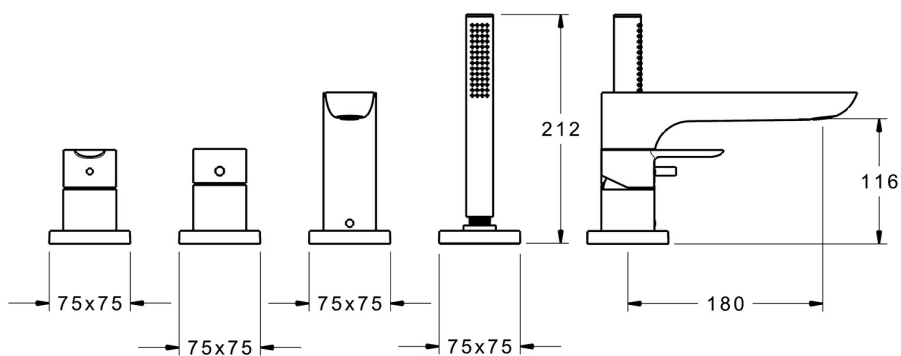

EAN: 4015474277014  
[static.hansa.com/06442093](http://static.hansa.com/06442093)

- Sprcha a vaňa
- Sada pre konečnú montáž, jednopáková
- Montáž na okraj vane
- Chróm
- CACHÉ® - zapustený aerátor umiestnený priamo vo výtokovom ramene, CASCADE® - aerátor
- Jedna ovládacia páka / rukoväť, Páka so symbolom teplej a studenej vody
- Ručná sprcha, Sprchová hadica (1750 mm)
- Intenzívny - Povzbudzujúci prúd vody
- Filter, filtre na nečistoty, Spätný ventil (-y)
- Telo batérie z mosadze DZR
- 1-prúdová

### Technické vlastnosti

Dodávka teplej vody **max. +80°C**  
Pracovný tlak **0.5-10 bar**  
Projection **180 mm**  
Spätná klapka (STN EN 1717) **EB**