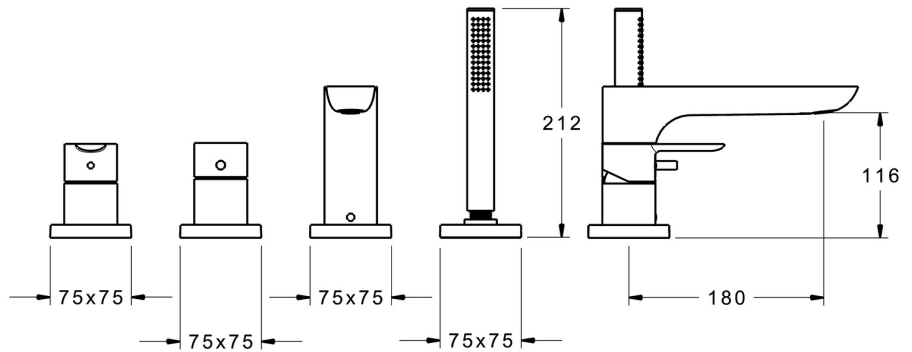

EAN: 4015474277014
static.hansa.com/06442093

- Bad en douche
- Afbouwset, Eengreeps
- Badrandmontage
- Chrom
- CACHÉ® mousseur geïntegreerd in kraanhuis, CASCADE® mousseur
- Eengreeps bediend, Hendel met warm-koud-aanduiding
- Handdouche, Doucheslang (1750 mm)
- Intens – stimulerende waterstroom
- Vuilfilter(s), Terugslagklep
- Kraanhuis gemaakt van DZR messing
- 1-stralig