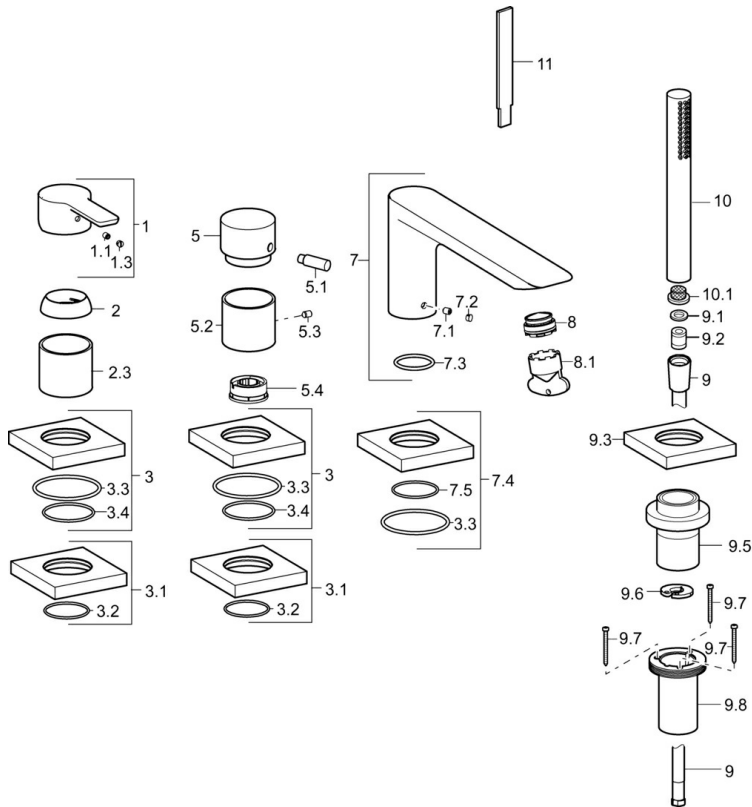

Voorschriften

EN-norm **EN 817, EN 1112, EN 1113**

Reserveonderdelen

SP06442093

| | Naam | Code |
|------|---|----------|
| 1 | Hendel Chroom | 59913650 |
| 1.1 | Schroef, M5x8, SW2.5 | 59904755 |
| 1.3 | Sierdop Grijs | 59912112 |
| 2 | Kap, 33x3 mm Chroom | 59912504 |
| 2.3 | Rosassen Chroom | 59913275 |
| 3 | Afdekplaat, 75x75 mm Chroom | 59914213 |
| 3.1 | Afdekplaat, 75x75 mm Chroom | 59914214 |
| 3.2 | O-ring, 49x2 | 59913279 |
| 3.3 | O-ring, 60x3 | 59913280 |
| 3.4 | O-ring, d 40x2 | 59911507 |
| 5 | Omstelknop Chroom | 59913283 |
| 5.1 | Pin, M6, 21 mm Chroom | 59913284 |
| 5.2 | Rosassen | 59914215 |
| 5.3 | Schroef, M5x6, SW2.5 | 59912617 |
| 5.4 | Doorvoerbegrenzer | 59911897 |
| 7 | Uitloop, L=180 | 59913736 |
| 7.1 | Schroef, M6x9.5 | 59901609 |
| 7.2 | Binnendeel temperatuurhendel Chroom | 59911840 |
| 7.3 | O-ring, d 18x2 | 59913291 |
| 7.4 | Afdekplaat, 75x75 mm Chroom Stopgezet | 59914211 |
| 7.5 | O-ring, 41x2 Stopgezet | 59913281 |
| 8 | Mousseur, M24x1 D, CC | 59913720 |
| 8.1 | Schuimstralersleutel, M24x1 | 59913134 |
| 9 | Doucheslang, L=1750, G1/2-M12x1 Chroom | 59912281 |
| 9.1 | Afdichtring, d 21x12x2 | 59912304 |
| 9.2 | Terugslagklep | 59905714 |
| 9.3 | Afdekplaat, 75x75 mm Chroom | 59913879 |
| 9.5 | Houder Chroom | 59913289 |
| 9.6 | [DUJ3238] | 59912337 |
| 9.7 | Schroef, M4x45 | 59912291 |
| 9.8 | Doorvoernippel | 59913288 |
| 10 | Handdouche Chroom | 54390100 |
| 10.1 | Filter sproeier | 59906859 |
| 11 | Instrument Stopgezet | 59912277 |
| N.I. | Inbouwverlengstuk compleet, 30 mm | 59913190 |
| N.I. | Inbouwverlengstuk compleet, 30 mm, HM 3.5 (-2015) | 59913189 |
| N.I. | Verlengschroeven, (2015-) | 59914337 |
| N.I. | Handdouche, (-2018) Chroom Stopgezet | 04320200 |