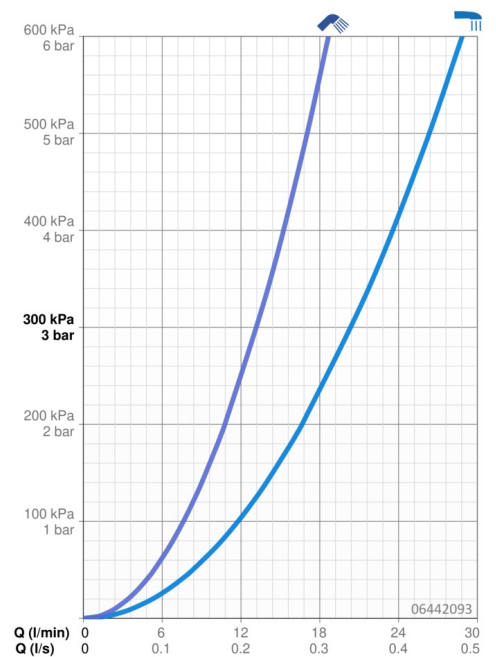

Voorschriften

EN-norm **EN 817, EN 1112, EN 1113**