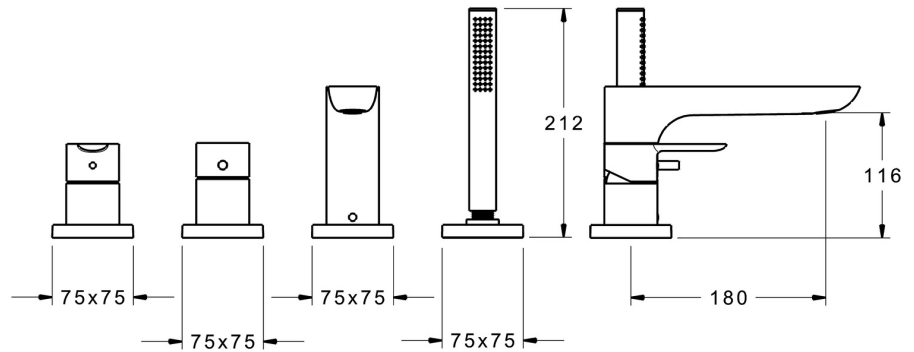

EAN: 4015474277014  
[static.hansa.com/06442093](http://static.hansa.com/06442093)

- Wanne & Dusche
- Fertigmontageset, Einhebelmischer
- Wannenrandmontage
- Chrom
- CACHÉ® Strahlregler, ohne Mundstück direkt in den Armaturenauslauf geschraubt, CASCADE® Strahlregler
- Einhandbedienhebel/Griff, Hebel mit W+K-Kennzeichnung
- Handbrause, Brauseschlauch (1750 mm)
- Intensiv – Belebender Wasserstrahl
- Schmutzfilter, Rückflussverhinderer
- Armaturenkörper aus entzinkungsbeständigem Messing (DZR)
- über Fliesen austauschbar
- 1-strahlig

### Technische Eigenschaften

Warmwasserversorgung **max. +80°C**  
 Arbeitsdruck **0.5-10 bar**  
 Ausladung **180 mm**  
 Sicherungseinrichtung (EN1717) **EB**