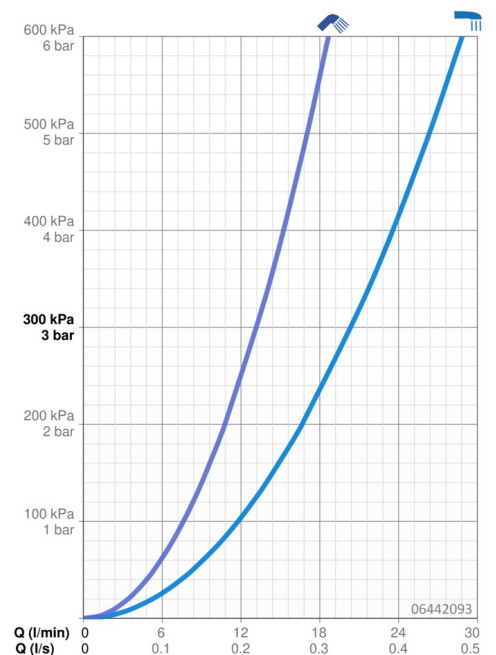

Vorschriften

EN Standard **EN 817, EN 1112, EN 1113**