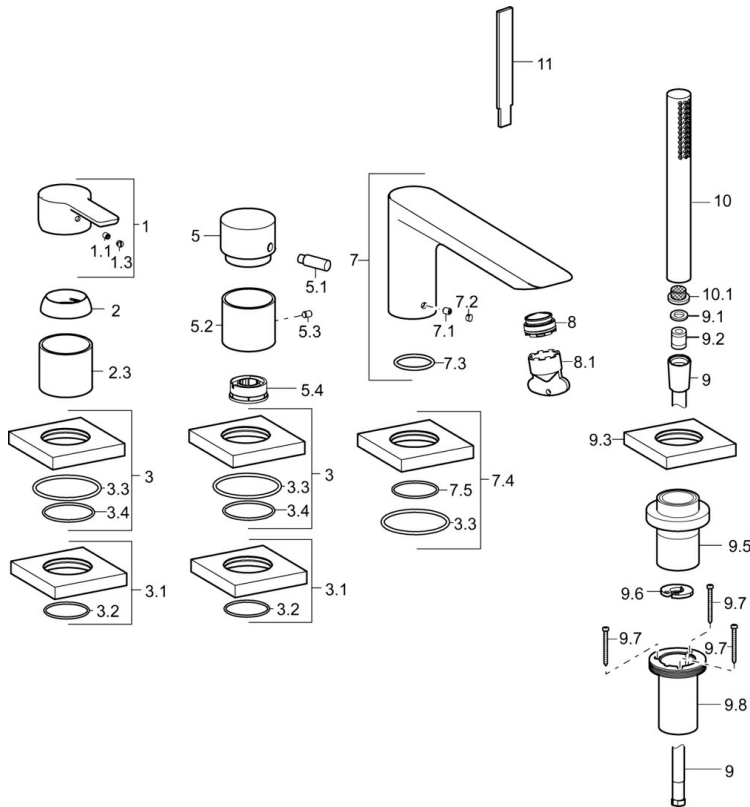

EAN: 4015474277014  
[static.hansa.com/06442093](http://static.hansa.com/06442093)

- Wanne & Dusche
- Fertigmontageset, Einhebelmischer
- Wannenrandmontage
- Chrom
- CACHÉ® Strahlregler, ohne Mundstück direkt in den Armaturenauslauf geschraubt, CASCADE® Strahlregler
- Einhandbedienhebel/Griff, Hebel mit W+K-Kennzeichnung
- Handbrause, Brauseschlauch (1750 mm)
- Intensiv – Belebender Wasserstrahl
- Schmutzfilter, Rückflussverhinderer
- Armaturenkörper aus entzinkungsbeständigem Messing (DZR)
- über Fliesen austauschbar
- 1-strahlig

### Technische Eigenschaften

Warmwasserversorgung **max. +80°C**  
 Arbeitsdruck **0.5-10 bar**  
 Ausladung **180 mm**  
 Sicherungseinrichtung (EN1717) **EB**

## SP06442093

	Name	Art.-Nr.
1	Hebel	59913650
1.1	Schraube, M5x8, SW2.5	59904755
1.3	Dekorkappe Grau	59912112
2	Abdeckkappe, 33x3 mm	59912504
2.3	Abdeckhülse	59913275
3	Rosette, 75x75 mm	59914213
3.1	Rosette, 75x75 mm	59914214
3.2	O-Ring, 49x2	59913279
3.3	O-Ring, 60x3	59913280
3.4	O-Ring, d 40x2	59911507
5	Umstellknopf	59913283
5.1	Stift, M6, 21 mm	59913284
5.2	Abdeckhülse	59914215
5.3	Schraube, M5x6, SW2.5	59912617
5.4	Durchflussbegrenzer	59911897
7	Auslauf, L=180	59913736
7.1	Schraube, M6x9.5	59901609
7.2	Abdeckstopfen	59911840
7.3	O-Ring, d 18x2	59913291
7.4	Rosette, 75x75 mm Ausgelaufen	59914211
7.5	O-Ring, 41x2 Ausgelaufen	59913281
8	Luftsprudler, M24x1 D, CC	59913720
8.1	Schlüssel für Luftsprudler, M24x1	59913134
9	Brauseschlauch, L=1750, G1/2-M12x1	59912281
9.1	Dichtungsring, d 21x12x2	59912304
9.2	Rückschlagventil	59905714
9.3	Rosette, 75x75 mm	59913879
9.5	Halter	59913289
9.6	Scheibe	59912337
9.7	Schraube, M4x45	59912291
9.8	Schlauchdurchführung	59913288
10	Handbrause	54390100
10.1	Sieb	59906859
11	Werkzeuge Ausgelaufen	59912277
N.I.	Verlängerungssatz, 30 mm	59913190
N.I.	Verlängerungssatz, 30 mm, HM 3.5 (-2015)	59913189
N.I.	Verlängerungsschraubensatz, (2015-)	59914337
N.I.	Handbrause, (-2018) Ausgelaufen	04320200