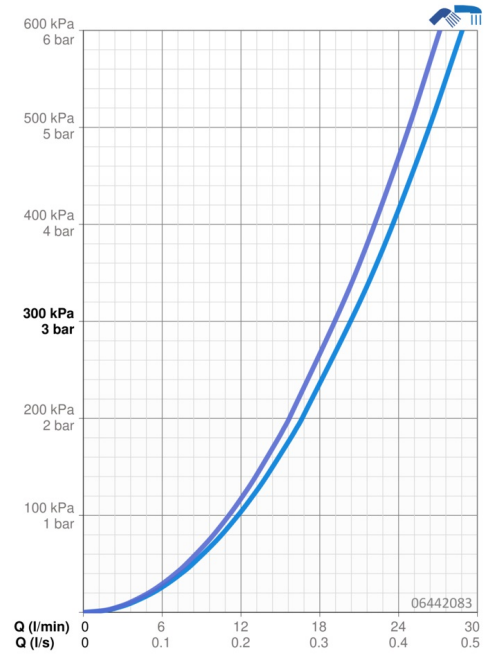

Technické údaje

Vlastnosti prietoku

Prietok pri tlaku 3 bar **20.4 / 19.2 l/min**

Technické vlastnosti

Dodávka teplej vody **max. +80°C**
Pracovný tlak **0.5-10 bar**
Projection **180 mm**
Spätná klapka (STN EN 1717) **EB**

Predpisy

Norma EN **EN 817**

Náhradné diely