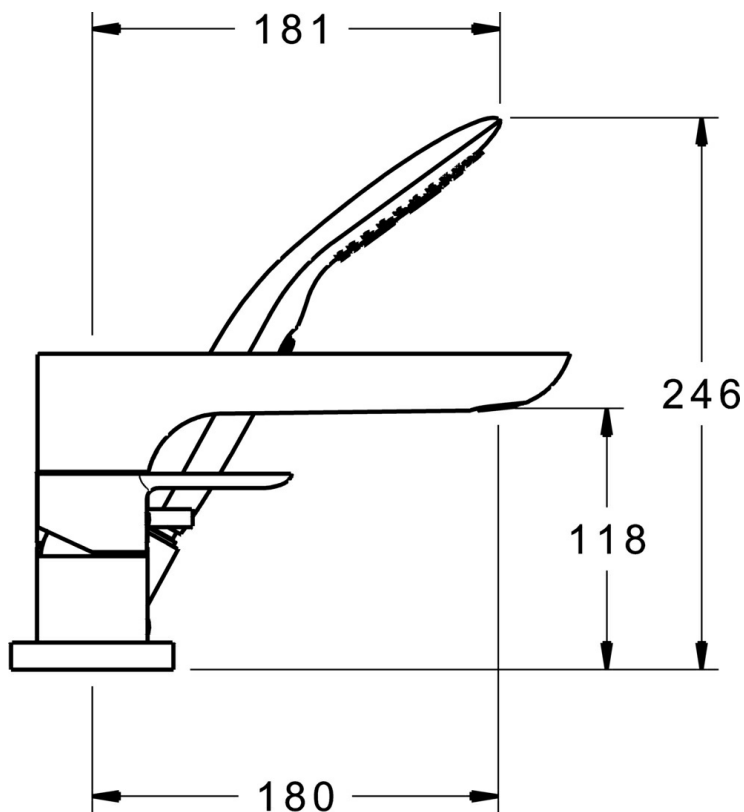

EAN: 4015474250222  
[static.hansa.com/06442083](https://static.hansa.com/06442083)

- Sprcha a vaňa
- Jednopáková
- Montáž na okraj vane
- Chróm
- CACHÉ® - zapustený aerátor umiestnený priamo vo výtokovom ramene, CASCADE® - aerátor
- Jedna ovládací páka / rukoväť, Páka so symbolom teplej a studenej vody
- Sprchová hadica (1750 mm)
- Filter, filtre na nečistoty, Spätný ventil (-y)
- Telo batérie z mosadze DZR
- 2-prúdová

### Technické vlastnosti

Dodávka teplej vody **max. +80°C**  
Pracovný tlak **0.5-10 bar**  
Projection **180 mm**  
Spätná klapka (STN EN 1717) **EB**