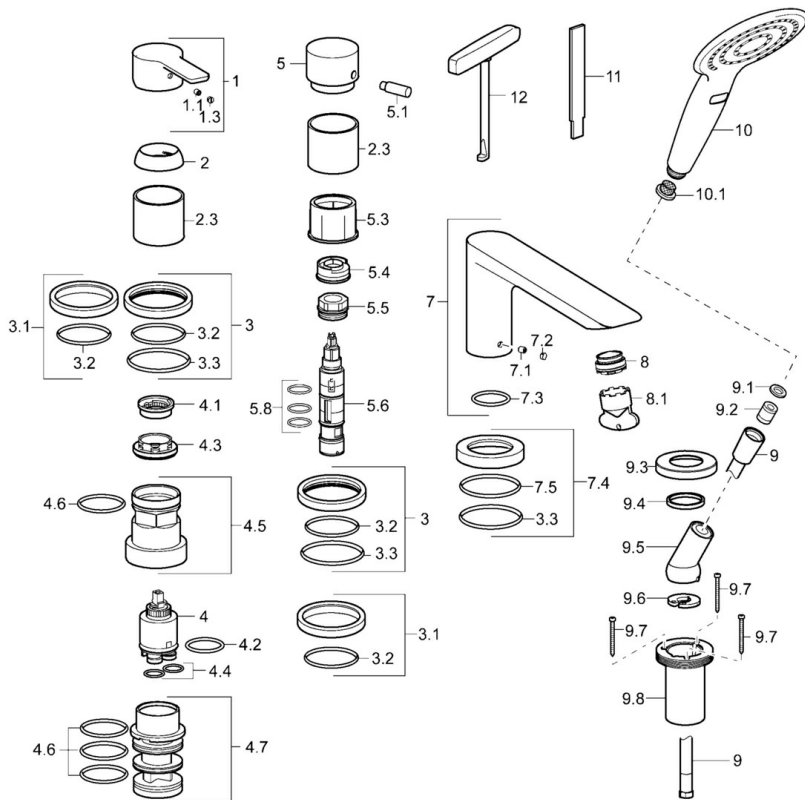

SP06442083

Název	Kód	
1	Ovládacia rukoväť	59913650
1.1	Skrutka, M5x8, SW2.5	59904755
1.3	Záslepka Sivá	59912112
2	Krytka, 33x3 mm	59912504
2.3	Ružice	59913275
3	Kryt príruby, d 72 mm, for Compact	59913276
3.1	Kryt príruby, d 72 mm	59913277
3.2	O-kružok, 49x2	59913279
3.3	O-kružok, 60x3	59913280
4	Kartuš, 3.5 Eco	59912324
4	Kartuš, 3.5 Classic	59913075
4.1	Temperature adjustment limiter	59912325
4.2	O-kružok, d 28.24x2.62 Ukončené	59912590
4.3	Prítlačná matica, M40x1	1003409V
4.4	O-kružok, d 10.10x1.60 Ukončené	59905072
4.5	Očné skrutka, M52x1, AF38	59913274
4.6	O-kružok, d 40x2	59911507
4.7	Adaptér	59913282
5	Krytka prepínača	59913283
5.1	Pin, M6, 21 mm	59913284
5.3	Kružok	59913285
5.4	Regulátor prietoku	59911897
5.5	Prítlačná matica, M32x1.5, AF30	59913735
5.6	Prepínač	59912269
5.8	O-kružok (komplet), d 24x2	59911835
7	Výtokové rameno, L=180	59913736
7.1	Skrutka, M6x9.5	59901609
7.2	Vymedzovacia vložka	59911840
7.3	O-kružok, d 18x2	59913291
7.4	Krycí diel, d 72 mm Ukončené	59913278
7.5	O-kružok, 41x2 Ukončené	59913281
8	Aerator, M24x1 D, CC	59913720
8.1	Kľúč k aerátoru, M24x1	59913134
9	Sprchová hadica, L=1750, G1/2-M12x1	59912281
9.1	Tesniaci kružok, d 21x12x2	59912304
9.2	Spätný ventil	59905714
9.3	Kryt príruby, M70x1	59912287
9.4	Treťí kružok	59912286
9.5	Držiak	59912282
9.7	Skrutka, M4x45	59912291
9.7	[SK3238]	59912337
9.8	Prechodka	59912290
10	Ručná sprcha, (-2018) Ukončené	04320200
10	Ručná sprcha Chrome/Svetlo sivá	84310100
10.1	Filtre	59906859
11	Nástroj Ukončené	59912277
12	Nástroj	59906409
N.I.	Nadstavňový segment, 30 mm, HM 3.5 (-2015)	59913189
N.I.	Nadstavňový segment, 30 mm	59913190
N.I.	Predĺženie upevňovacej skrutky, (2015-)	59914337