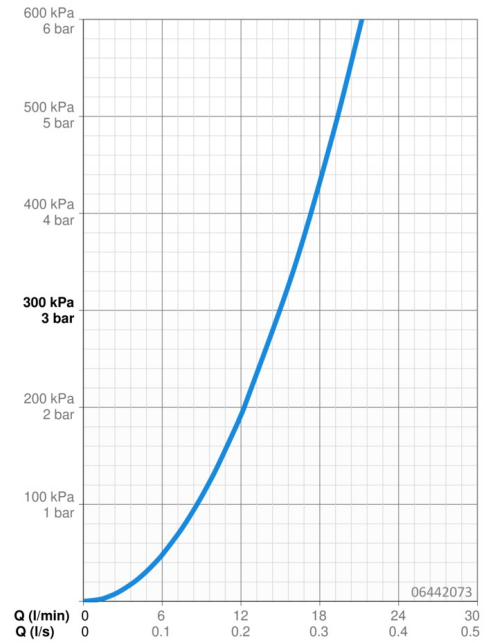

EAN: 4057304012914
static.hansa.com/06442073

- Sprcha a vaňa
- Sada pre konečnú montáž, jednopáková
- Montáž na okraj vane
- Chróm
- Pevné výtokové rameno
- CACHÉ® - zapustený aerátor umiestnený priamo vo výtokovom ramene, CASCADE® - aerátor
- Jedna ovládacia páka / rukoväť, Páka so symbolom teplej a studenej vody
- Ručná sprcha, Sprchová hadica (1750 mm), Technológia proti usadeninám (ľahko sa čistí)
- Senzitívny - jemný prúd vody
- Filter, filtre na nečistoty
- Telo batérie z mosadze DZR, Otočné vedenie hadice
- 1-prúdová

Technické údaje

Vlastnosti prietoku

Prietok pri tlaku 3 bar **15.0 l/min**

Technické vlastnosti

Dodávka teplej vody **max. +65°C**
Pracovný tlak **0.5-5 bar**

Predpisy

Norma EN **EN 817, EN 1112, EN 1113**

Náhradné diely