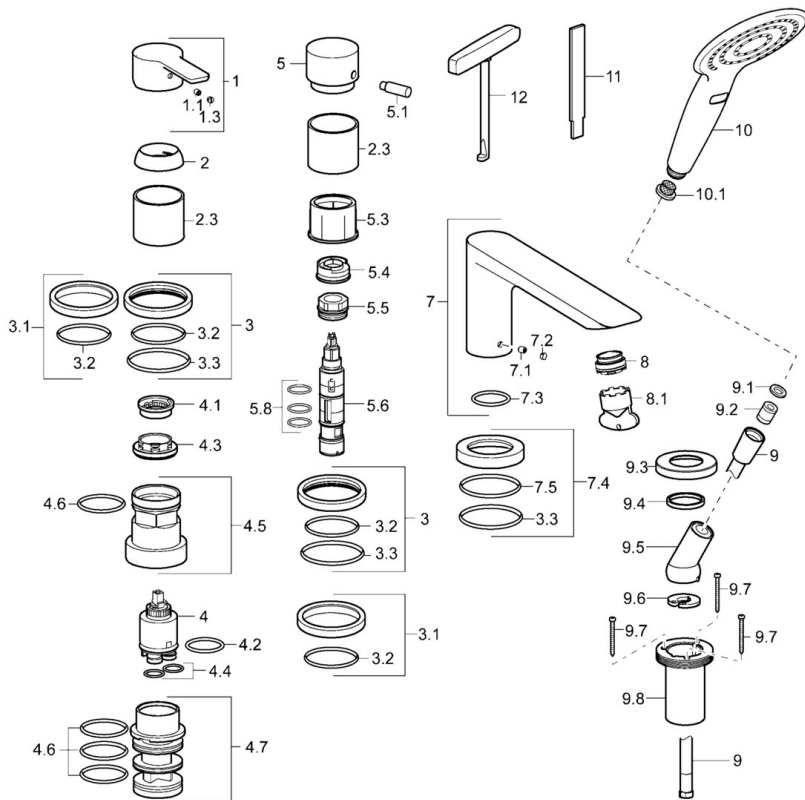

SP06442083

Názov	Kód	
1	Ovládacia rukoväť	59913650
1.1	Skrutka, M5x8, SW2.5	59904755
1.3	Záslepka Sivá	59912112
2	Krytka, 33x3 mm	59912504
2.3	Ružice	59913275
3	Kryt príruby, d 72 mm, for Compact	59913276
3.1	Kryt príruby, d 72 mm	59913277
3.2	O-kružok, 49x2	59913279
3.3	O-kružok, 60x3	59913280
4	Kartuš, 3.5 Eco	59912324
4	Kartuš, 3.5 Classic	59913075
4.1	Temperature adjustment limiter	59912325
4.2	O-kružok, d 28.24x2.62 Ukončené	59912590
4.3	Prítlačná matica, M40x1	1003409V
4.4	O-kružok, d 10.10x1.60 Ukončené	59905072
4.5	Očné skrutka, M52x1, AF38	59913274
4.6	O-kružok, d 40x2	59911507
4.7	Adaptér	59913282
5	Krytka prepínača	59913283
5.1	Pin, M6, 21 mm	59913284
5.3	Kružok	59913285
5.4	Regulátor prietoku	59911897
5.5	Prítlačná matica, M32x1.5, AF30	59913735
5.6	Prepínač	59912269
5.8	O-kružok (komplet), d 24x2	59911835
7	Výtokové rameno, L=180	59913736
7.1	Skrutka, M6x9.5	59901609
7.2	Vymedzovacia vložka	59911840
7.3	O-kružok, d 18x2	59913291
7.4	Krycí diel, d 72 mm Ukončené	59913278
7.5	O-kružok, 41x2 Ukončené	59913281
8	Aerator, M24x1 D, CC	59913720
8.1	Kľúč k aerátoru, M24x1	59913134
9	Sprchová hadica, L=1750, G1/2-M12x1	59912281
9.1	Tesniaci kružok, d 21x12x2	59912304
9.2	Spätný ventil	59905714
9.3	Kryt príruby, M70x1	59912287
9.4	Treťí kružok	59912286
9.5	Držiak	59912282
9.7	Skrutka, M4x45	59912291
9.7	[SK3238]	59912337
9.8	Prechodka	59912290
10	Ručná sprcha, (-2018) Ukončené	04320200
10	Ručná sprcha Chrome/Svetlo sivá	84310100
10.1	Filtre	59906859
11	Nástroj Ukončené	59912277
12	Nástroj	59906409
N.I.	Nadstavňný segment, 30 mm, HM 3.5 (-2015)	59913189
N.I.	Nadstavňný segment, 30 mm	59913190
N.I.	Predĺženie upevňovacej skrutky, (2015-)	59914337