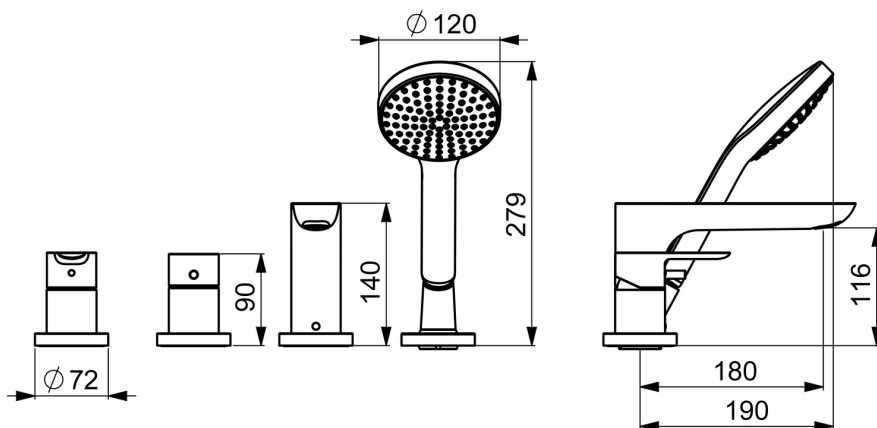

EAN: 4057304012914
static.hansa.com/06442073

- Sprcha a vaňa
- Sada pre konečnú montáž, jednopáková
- Montáž na okraj vane
- Chróm
- Pevné výtokové rameno
- CACHÉ® - zapustený aerátor umiestnený priamo vo výtokovom ramene, CASCADE® - aerátor
- Jedna ovládacia páka / rukoväť, Páka so symbolom teplej a studenej vody
- Ručná sprcha, Sprchová hadica (1750 mm), Technológia proti usadeninám (ľahko sa čistí)
- Senzitívny - jemný prúd vody
- Filter, filtre na nečistoty
- Telo batérie z mosadze DZR, Otočné vedenie hadice
- 1-prúdová