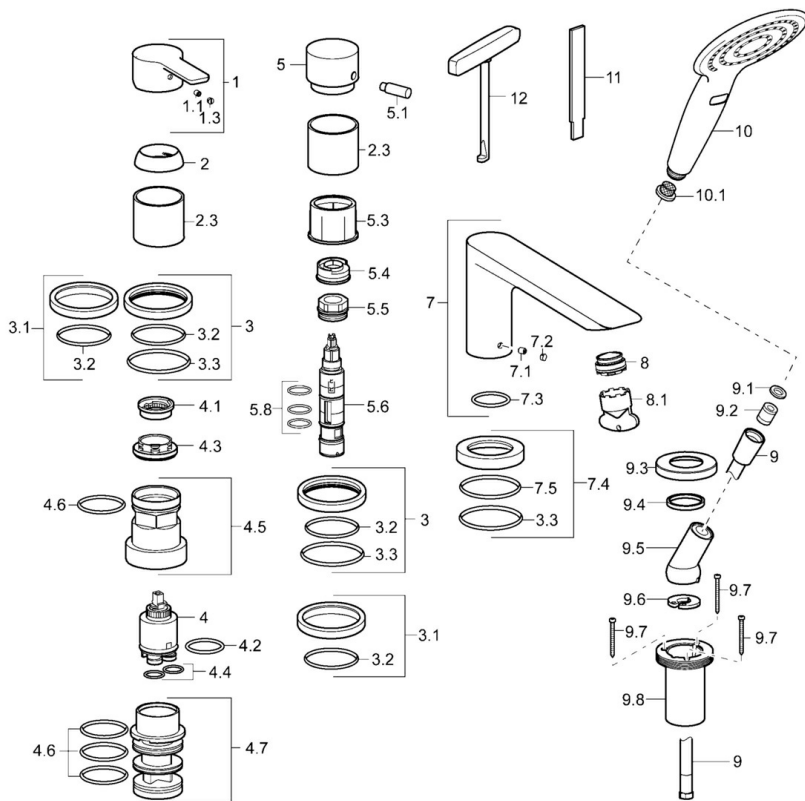

## SP06442083

	Name	Art.-Nr.
1	Hebel	59913650
1.1	Schraube, M5x8, SW2.5	59904755
1.3	Dekorkappe Grau	59912112
2	Abdeckkappe, 33x3 mm	59912504
2.3	Abdeckhülse	59913275
3	Rosette, d 72 mm, for Compact	59913276
3.1	Rosette, d 72 mm	59913277
3.2	O-Ring, 49x2	59913279
3.3	O-Ring, 60x3	59913280
4	Kartusche, 3,5 Eco	59912324
4	Kartusche, 3,5 Classic	59913075
4.1	Temperatur-Anschlagring	59912325
4.2	O-Ring, d 28.24x2.62 Ausgelaufen	59912590
4.3	Spann-Mutter, M40x1	1003409V
4.4	O-Ring, d 10.10x1.60 Ausgelaufen	59905072
4.5	Ringschraube, M52x1, AF38	59913274
4.6	O-Ring, d 40x2	59911507
4.7	Adapter	59913282
5	Umstellknopf	59913283
5.1	Stift, M6, 21 mm	59913284
5.3	Ring	59913285
5.4	Durchflussbegrenzer	59911897
5.5	Spann-Mutter, M32x1.5, AF30	59913735
5.6	Umstellung	59912269
5.8	O-Ringsatz, d 24x2	59911835
7	Auslauf, L=180	59913736
7.1	Schraube, M6x9.5	59901609
7.2	Abdeckstopfen	59911840
7.3	O-Ring, d 18x2	59913291
7.4	Abdeckplatte, d 72 mm Ausgelaufen	59913278
7.5	O-Ring, 41x2 Ausgelaufen	59913281
8	Luftsprudler, M24x1 D, CC	59913720
8.1	Schlüssel für Luftsprudler, M24x1	59913134
9	Brauseschlauch, L=1750, G1/2-M12x1	59912281
9.1	Dichtungsring, d 21x12x2	59912304
9.2	Rückschlagventil	59905714
9.3	Rosette, M70x1	59912287
9.4	Gleitring	59912286
9.5	Halter	59912282
9.7	Schraube, M4x45	59912291
9.7	Scheibe	59912337
9.8	Schlauchdurchführung	59912290
10	Handbrause, (-2018) Ausgelaufen	04320200
10	Handbrause Chrom/Hellgrau	84310100
10.1	Sieb	59906859
11	Werkzeuge Ausgelaufen	59912277
12	Werkzeuge	59906409
N.I.	Verlängerungssatz, 30 mm, HM 3.5 (-2015)	59913189
N.I.	Verlängerungssatz, 30 mm	59913190
N.I.	Verlängerungsschraubensatz, (2015-)	59914337