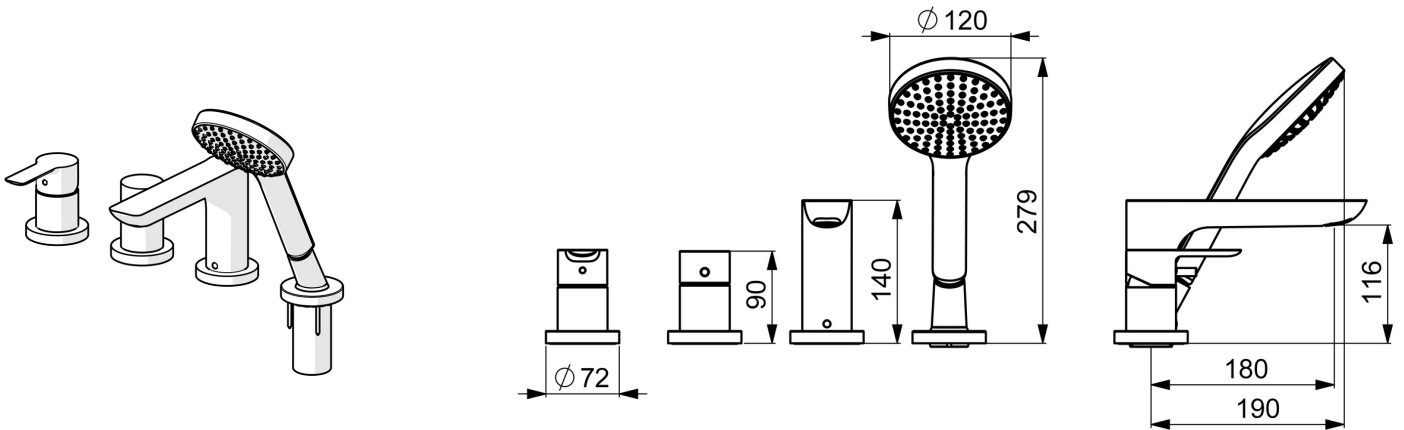

EAN: 4057304012914  
[static.hansa.com/06442073](http://static.hansa.com/06442073)

- Wanne & Dusche
- Fertigmontageset, Einhebelmischer
- Wannrandmontage
- Chrom
- Feststehender Auslauf
- CACHÉ® Strahlregler, ohne Mundstück direkt in den Armaturenauslauf geschraubt, CASCADE® Strahlregler
- Einhandbedienhebel/Griff, Hebel mit W+K-Kennzeichnung
- Handbrause, Brauseschlauch (1750 mm), Anti-Kalk-Technik
- Sensitiv – Sanfter Wasserstrahl
- Schmutzfilter
- Armaturenkörper aus entzinkungsbeständigem Messing (DZR), Schlauchdurchführung, drehbar
- 1-strahlig

### Technische Eigenschaften

Warmwasserversorgung **max. +65°C**

Arbeitsdruck **0.5-5 bar**