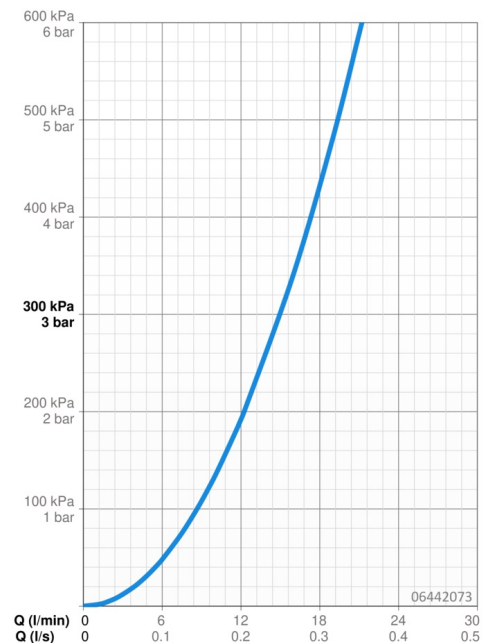

Vorschriften

EN Standard **EN 817, EN 1112, EN 1113**