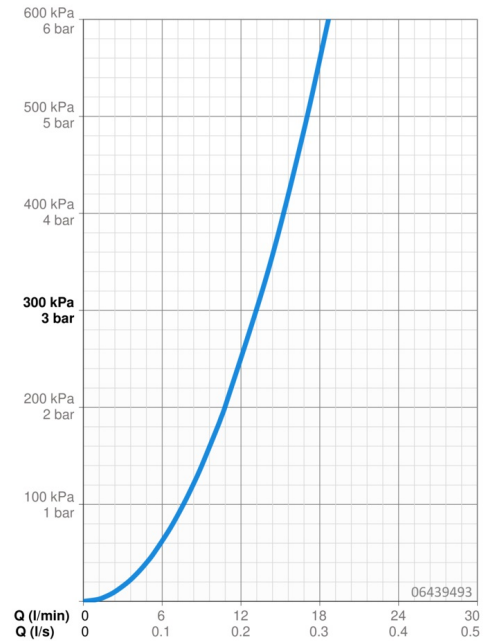

Technische gegevens

Doorstromingseigenschappen

Doorstroomhoeveelheid bij 3 bar **13.2 l/min**

Technische eigenschappen

Warmwatertoevoer **max. +80°C**
Werkdruk **0.5-10 bar**
Terugstroom beveiliging (EN1717) **EB**
Materiaal **brass**

Voorschriften

EN-norm **EN 817, EN 1112, EN 1113**

Toestemmingen en Verklaringen

Verklaring van overeenstemming **DoC**
EPD **S-P-07752**