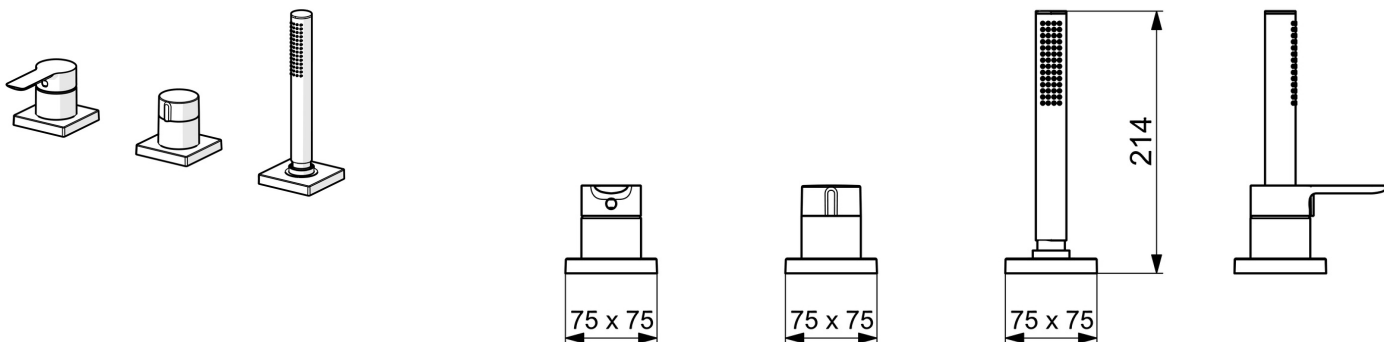

EAN: 4057304014598
static.hansa.com/06439493

- Bad en douche
- Afbouwset, Eengreeps
- Badrandmontage
- Chrom
- Eengreeps bediend, Hendel met warm-koud-aanduiding
- Handdouche, Doucheslang (1750 mm)
- Intens – stimulerende waterstroom
- \varnothing 40 mm keramisch binnenwerk voor debiet en temperatuur instelling, Terugslagklep, Vuilfilter(s)
- Slangdoorvoer, draaibaar
- Vierkante rozet
- 1-stralig

Technische gegevens

Doorstromingseigenschappen

Doorstroomhoeveelheid bij 3 bar **13.2 l/min**

Technische eigenschappen

Warmwatertoevoer **max. +80°C**
 Werkdruk **0.5-10 bar**
 Terugstroom beveiliging (EN1717) **EB**
 Materiaal **brass**

Voorschriften

EN-norm **EN 817, EN 1112, EN 1113**

Toestemmingen en Verklaringen

Verklaring van overeenstemming **DoC**
 EPD **S-P-07752**

Reserveonderdelen

SP06439473

	Naam	Code
01	Hendel Chroom	1004277V
02	Sierdop	59914573
03	Rosassen Chroom	59914572
04	Afdekplaat, d 72 mm, for Compact Chroom	59914667
04	Afdekplaat, 75x75 mm Chroom	59914213
05	Afdekplaat, d 72 mm Chroom	59914668
05	Afdekplaat, 75x75 mm Chroom	59914214
06	Debiethendel Chroom	59914669
07	Rosassen Chroom	59914671
08	Afdekplaat, 75x75 mm Chroom	1003885V
08	Afdekplaat, d 72 mm Chroom	59914672
09	Doorvoernippel	59914673
10	Houder Chroom	59912282
11	Doucheslang, L=1750, G1/2-M12x1 Chroom	59912281
12	Terugslagklep	59905714
13	Schroef, M4x45	59912291