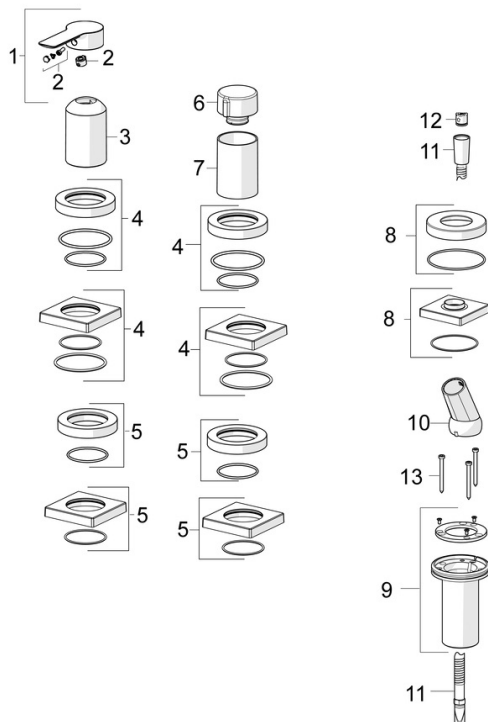

EAN: 4057304014598
static.hansa.com/06439493

- Bad en douche
- Afbouwset, Eengreeps
- Badrandmontage
- Chrom
- Eengreeps bediend, Hendel met warm-koud-aanduiding
- Handdouche, Doucheslang (1750 mm)
- Intens – stimulerende waterstroom
- \varnothing 40 mm keramisch binnenwerk voor debiet en temperatuur instelling, Terugslagklep, Vuilfilter(s)
- Slangdoorvoer, draaibaar
- Vierkante rozet
- 1-stralig

Technische gegevens

Doorstromingseigenschappen

Doorstroomhoeveelheid bij 3 bar **13.2 l/min**

Technische eigenschappen

Warmwatertoevoer **max. +80°C**
 Werkdruk **0.5-10 bar**
 Terugstroom beveiliging (EN1717) **EB**
 Materiaal **brass**

Voorschriften

EN-norm **EN 817, EN 1112, EN 1113**

Toestemmingen en Verklaringen

Verklaring van overeenstemming **DoC**
 EPD **S-P-07752**

Reserveonderdelen

SP06439473

	Naam	Code
01	Hendel Chroom	1004277V
02	Sierdop	59914573
03	Rosassen Chroom	59914572
04	Afdekplaat, d 72 mm, for Compact Chroom	59914667
04	Afdekplaat, 75x75 mm Chroom	59914213
05	Afdekplaat, d 72 mm Chroom	59914668
05	Afdekplaat, 75x75 mm Chroom	59914214
06	Debiethendel Chroom	59914669
07	Rosassen Chroom	59914671
08	Afdekplaat, 75x75 mm Chroom	1003885V
08	Afdekplaat, d 72 mm Chroom	59914672
09	Doorvoernippel	59914673
10	Houder Chroom	59912282
11	Doucheslang, L=1750, G1/2-M12x1 Chroom	59912281
12	Terugslagklep	59905714
13	Schroef, M4x45	59912291