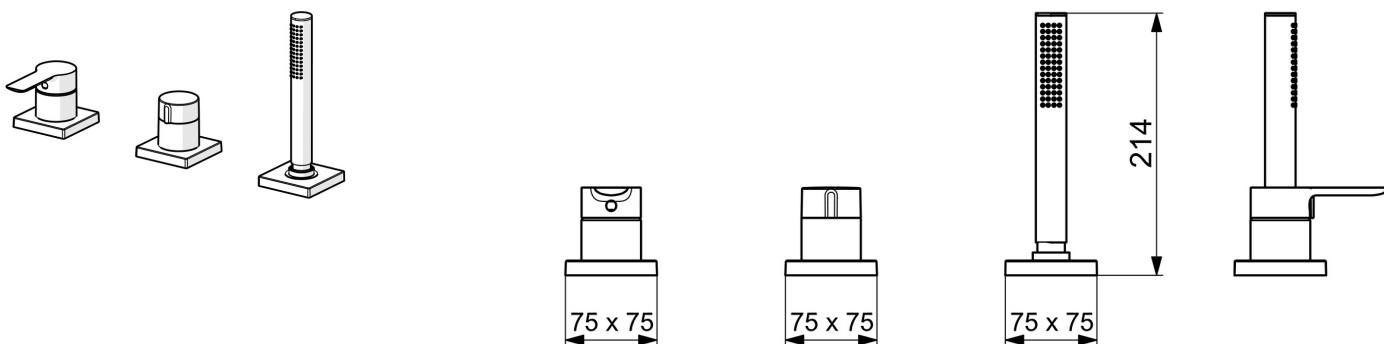

EAN: 4057304014598
static.hansa.com/06439493

- Sprcha & vana
- Sada pro konečnou montáž, Jednopáková
- Montáž na okraj vany
- Chrom
- Jedna ovládací páka / rukojeť, Páka se symboly teplé a studené vody
- Ruční sprcha, Sprchová hadice (1750 mm)
- Intenzivní - povzbuzující proud vody
- \varnothing 40 mm keramická kartuše pro ovládání teploty a průtoku vody, Zpětný ventil (-y), Filtr(y) na nečistoty
- Otočné vedení hadice
- Čtvercová rozeta
- 1 proud

0.5-10 bar

Zabezpečení proti zpětnému toku (ČSN EN 1717)

EB

Materiál

Mosaz

Předpisy

Norma EN

EN 817, EN 1112, EN 1113