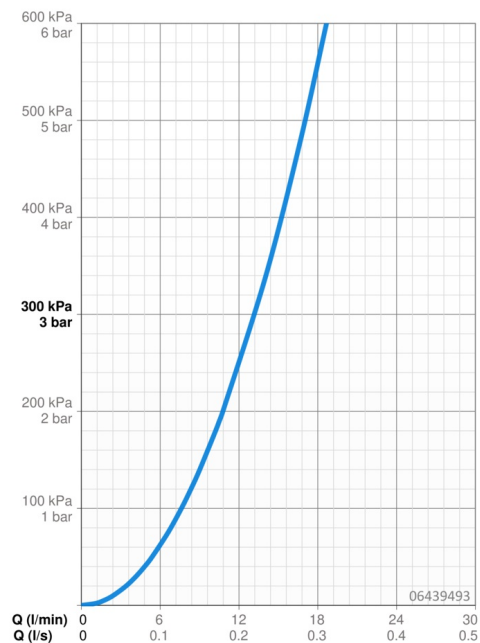

Technické údaje

Vlastnosti průtoku

Průtokové množství při 3 bar

13.2 l/min

Technické vlastnosti

Zdroj teplé vody

max. +80°C

Pracovní tlak

0.5-10 bar

Zabezpečení proti zpětnému toku (ČSN EN 1717)

EB

Materiál

Mosaz

Předpisy

Norma EN

EN 817, EN 1112, EN 1113

Schválení a Prohlášení

Prohlášení o shodě

DoC

EPD

S-P-07752