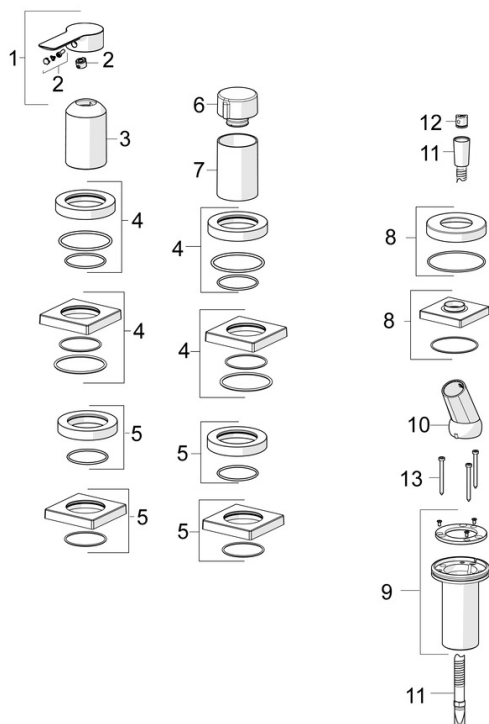

EAN: 4057304014598
static.hansa.com/06439493

- Sprcha & vana
- Sada pro konečnou montáž, Jednopáková
- Montáž na okraj vany
- Chrom
- Jedna ovládací páka / rukojeť, Páka se symboly teplé a studené vody
- Ruční sprcha, Sprchová hadice (1750 mm)
- Intenzivní - povzbuzující proud vody
- \varnothing 40 mm keramická kartuše pro ovládání teploty a průtoku vody, Zpětný ventil (-y), Filtr(y) na nečistoty
- Otočné vedení hadice
- Čtvercová rozeta
- 1 proud

0.5-10 bar

Zabezpečení proti zpětnému toku (ČSN EN 1717)

EB

Materiál

Mosaz

Předpisy

Norma EN

EN 817, EN 1112, EN 1113

Schválení a Prohlášení

Prohlášení o shodě

DoC

EPD

S-P-07752

Náhradní díly

SP06439473

	Název	Kód
01	Páka	1004277V
02	Záslepka	59914573
03	Růžice	59914572
04	Krycí díl, d 72 mm, for Compact	59914667
04	Kryt příruby, 75x75 mm	59914213
05	Krycí díl, d 72 mm	59914668
05	Kryt příruby, 75x75 mm	59914214
06	Rukojeť regulátoru průtoku	59914669
07	Růžice	59914671
08	Kryt příruby, 75x75 mm	1003885V
08	Krycí díl, d 72 mm	59914672
09	Průchodka	59914673
10	Držák	59912282
11	Sprchová hadice, L=1750, G1/2-M12x1	59912281
12	Zpětný ventil	59905714
13	Šroub, M4x45	59912291