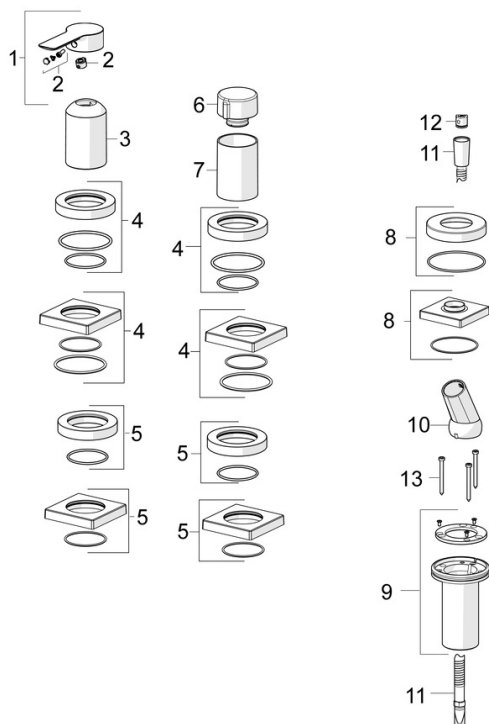

EAN: 4057304014604  
[static.hansa.com/06439473](http://static.hansa.com/06439473)

- Sprcha a vaňa
- Sada pre konečnú montáž, Jednopáková
- Montáž na okraj vane
- Chróm
- Jedna ovládacia páka / rukovät, Páka so symbolom teplej a studenej vody
- Ručná sprcha, Sprchová hadica (1750 mm), Technológia proti usadeninám (lahko sa čistí)
- Senzitívny - Jemný prúd vody
- $\varnothing$  40 mm keramická kartuša pre ovládanie teploty a prietoku vody, Spätný ventil (-y), Filter, filtre na nečistoty
- Otočné vedenie hadice
- Guľatá rozeta
- 1-prúdová

### SP06439473

	Názov	Kód
01	Ovládacia rukoväť	1004277V
02	Záslepka	59914573
03	Ružiče	59914572
04	Krycí diel, d 72 mm, for Compact	59914667
04	Kryt príruby, 75x75 mm	59914213
05	Krycí diel, d 72 mm	59914668
05	Kryt príruby, 75x75 mm	59914214
06	Rukoväť regulátora prietoku vody	59914669
07	Ružiče	59914671
08	Kryt príruby, 75x75 mm	1003885V
08	Krycí diel, d 72 mm	59914672
09	Prechodka	59914673
10	Držiak	59912282
11	Sprchová hadica, L=1750, G1/2-M12x1	59912281
12	Spätný ventil	59905714
13	Skrutka, M4x45	59912291