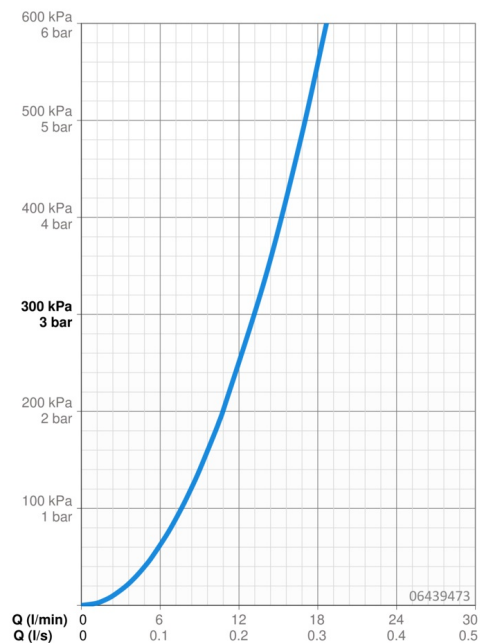

Technické údaje

Vlastnosti prietoku

Prietok pri tlaku 3 bar **13.2 l/min**

Technické vlastnosti

Dodávka teplej vody **max. +80°C**
Pracovný tlak **0.5-10 bar**
Spätná klapka (STN EN 1717) **EB**
Materiál **Mosadz**

Predpisy

Norma EN **EN 817, EN 1112, EN 1113**

Schválenia a Prehlásenia

Vyhlásenie o zhode **DoC**
EPD **S-P-07752**