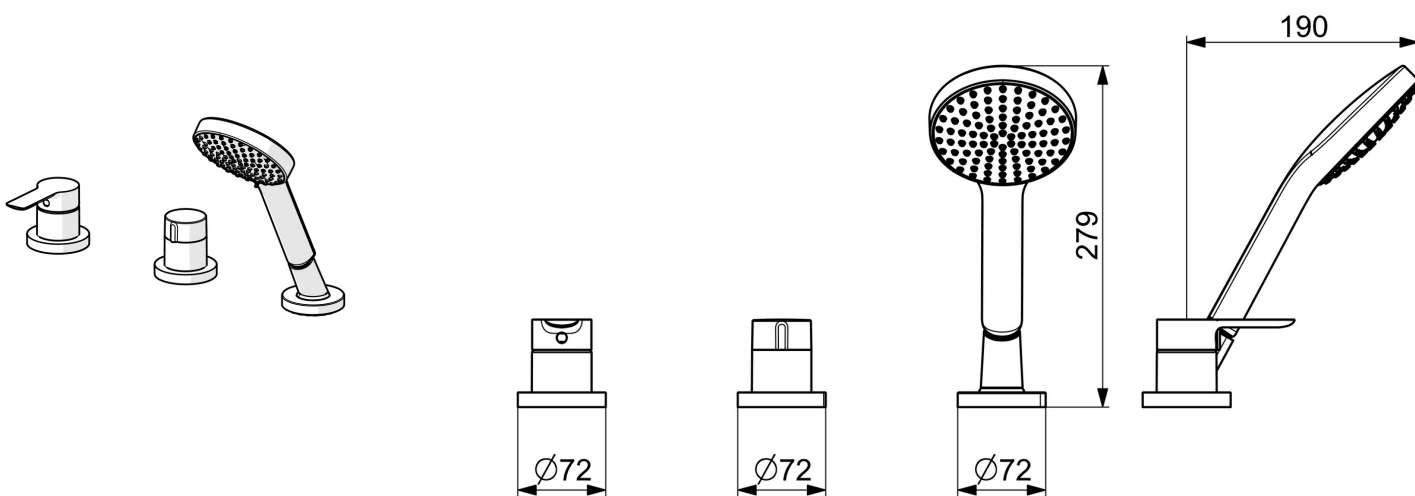

EAN: 4057304014604  
[static.hansa.com/06439473](http://static.hansa.com/06439473)

- Sprcha a vaňa
- Sada pre konečnú montáž, Jednopáková
- Montáž na okraj vane
- Chróm
- Jedna ovládacia páka / rukovät, Páka so symbolom teplej a studenej vody
- Ručná sprcha, Sprchová hadica (1750 mm), Technológia proti usadeninám (lahko sa čistí)
- Senzitívny - Jemný prúd vody
- $\varnothing$  40 mm keramická kartuša pre ovládanie teploty a prietoku vody, Spätný ventil (-y), Filter, filtre na nečistoty
- Otočné vedenie hadice
- Guľatá rozeta
- 1-prúdová

### Technické vlastnosti

Dodávka teplej vody **max. +80°C**  
 Pracovný tlak **0.5-10 bar**  
 Spätná klapka (STN EN 1717) **EB**  
 Materiál **Mosadz**