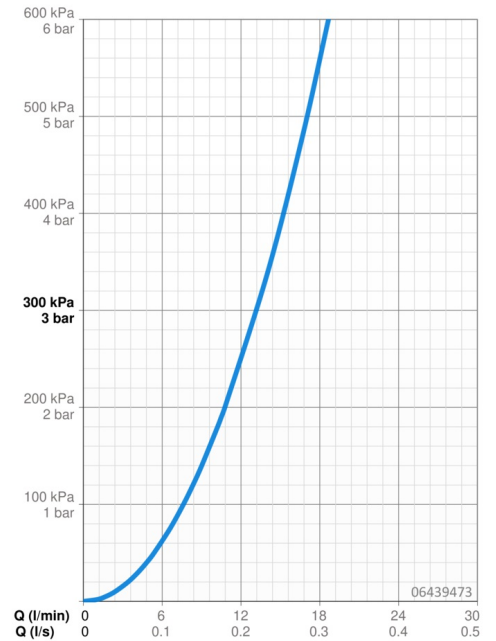

Technische gegevens

Doorstromingseigenschappen

Doorstroomhoeveelheid bij 3 bar **13.2 l/min**

Technische eigenschappen

Warmwatertoevoer **max. +80°C**
Werkdruk **0.5-10 bar**
Terugstroom beveiliging (EN1717) **EB**
Materiaal **brass**

Voorschriften

EN-norm **EN 817, EN 1112, EN 1113**

Toestemmingen en Verklaringen

Verklaring van overeenstemming **DoC**
EPD **S-P-07752**