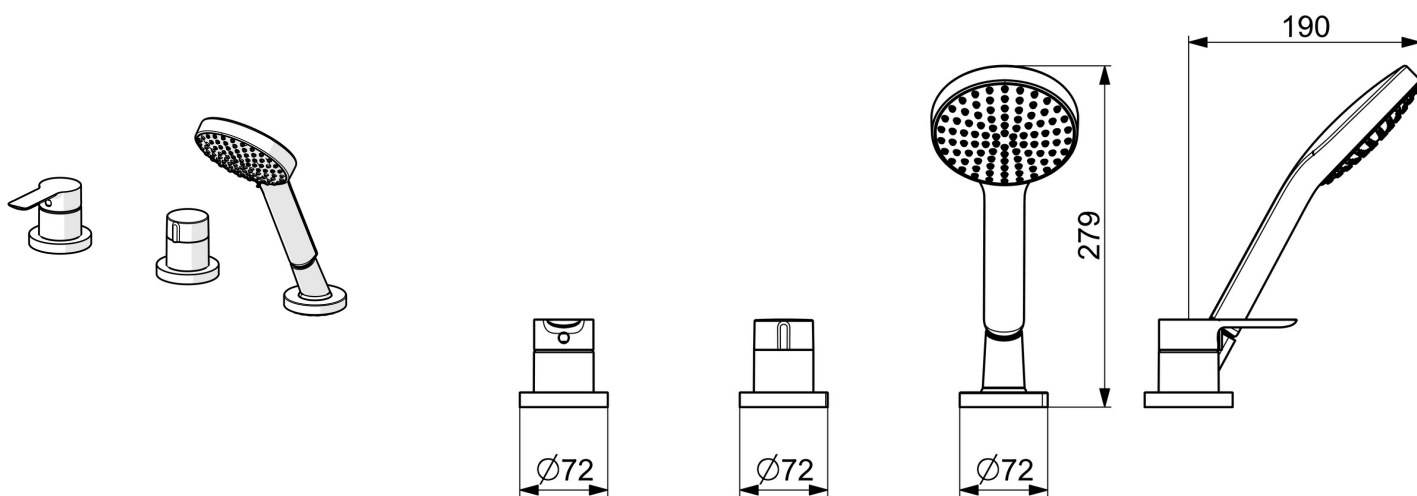

EAN: 4057304014604  
[static.hansa.com/06439473](https://static.hansa.com/06439473)

- Bad en douche
- Afbouwset, Eengreeps
- Badrandmontage
- Chrom
- Eengreeps bediend, Hendel met warm-koud-aanduiding
- Handdouche, Doucheslang (1750 mm), Beschermtechnologie tegen kalkaanslag
- Sensitief – zachte waterstroom
- ø 40 mm keramisch binnenwerk voor debiet en temperatuur instelling, Terugslagklep, Vuilfilter(s)
- Slangdoorvoer, draaibaar
- Ronde rozet
- 1-stralig

### Technische eigenschappen

Warmwatertoevoer **max. +80°C**  
 Werkdruk **0.5-10 bar**  
 Terugstroom beveiliging (EN1717) **EB**  
 Materiaal **brass**