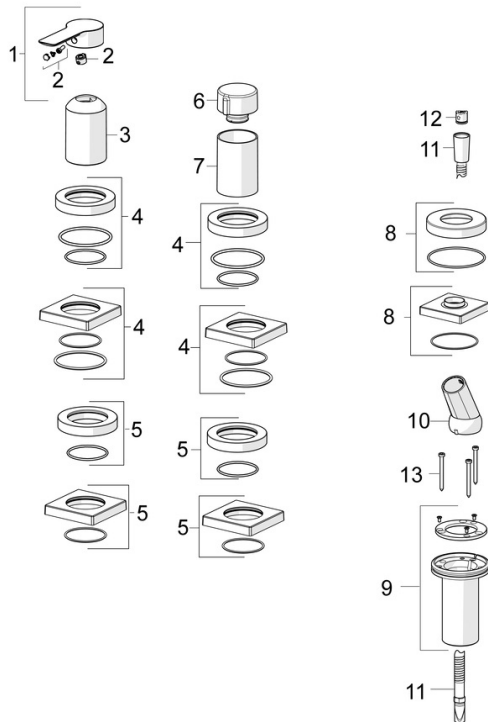

EAN: 4057304014604  
[static.hansa.com/06439473](https://static.hansa.com/06439473)

- Bad en douche
- Afbouwset, Eengreeps
- Badrandmontage
- Chrom
- Eengreeps bediend, Hendel met warm-koud-aanduiding
- Handdouche, Doucheslang (1750 mm), Beschermtechnologie tegen kalkaanslag
- Sensitief – zachte waterstroom
- ø 40 mm keramisch binnenwerk voor debiet en temperatuur instelling, Terugslagklep, Vuilfilter(s)
- Slangdoorvoer, draaibaar
- Ronde rozet
- 1-stralig

### Technische eigenschappen

Warmwatertoevoer **max. +80°C**  
 Werkdruk **0.5-10 bar**  
 Terugstroom beveiliging (EN1717) **EB**  
 Materiaal **brass**

### Voorschriften

EN-norm **EN 817, EN 1112, EN 1113**

### SP06439473

	Naam	Code
01	Hendel Chroom	1004277V
02	Sierdop	59914573
03	Rosassen Chroom	59914572
04	Afdekplaat, d 72 mm, for Compact Chroom	59914667
04	Afdekplaat, 75x75 mm Chroom	59914213
05	Afdekplaat, d 72 mm Chroom	59914668
05	Afdekplaat, 75x75 mm Chroom	59914214
06	Debiethendel Chroom	59914669
07	Rosassen Chroom	59914671
08	Afdekplaat, 75x75 mm Chroom	1003885V
08	Afdekplaat, d 72 mm Chroom	59914672
09	Doorvoernippel	59914673
10	Houder Chroom	59912282
11	Doucheslang, L=1750, G1/2-M12x1 Chroom	59912281
12	Terugslagklep	59905714
13	Schroef, M4x45	59912291