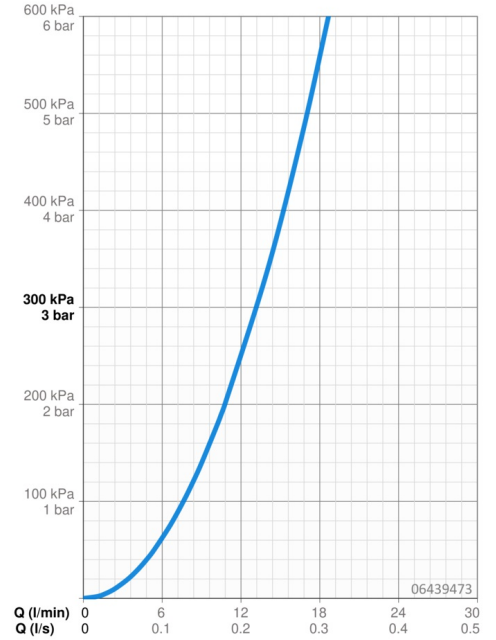

Technische Daten

Durchflusseigenschaften

Durchfluss bei 3 bar **13.2 l/min**

Technische Eigenschaften

Warmwasserversorgung **max. +80°C**
Arbeitsdruck **0.5-10 bar**
Sicherungseinrichtung (EN1717) **EB**
Werkstoff **Messing**

Vorschriften

EN Standard **EN 817, EN 1112, EN 1113**

Zulassungen und Deklarationen

Konformitätserklärung **DoC**
EPD **S-P-07752**