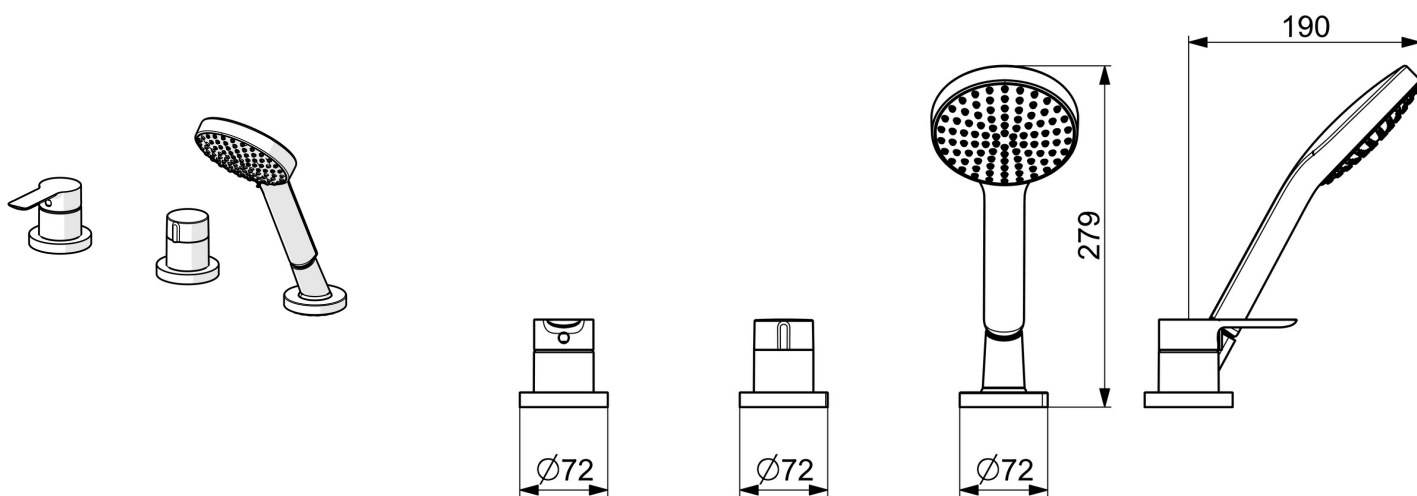

EAN: 4057304014604  
[static.hansa.com/06439473](http://static.hansa.com/06439473)

- Wanne & Dusche
- Fertigmontageset, Einhebelmischer
- Wannrandmontage
- Chrom
- Einhandbedienhebel/Griff, Hebel mit W+K-Kennzeichnung
- Handbrause, Brauseschlauch (1750 mm), Anti-Kalk-Technik
- Sensitiv – Sanfter Wasserstrahl
- $\varnothing$  4.0 Steuerpatrone mit keramischen Dichtscheiben zur Wassermengen- und Temperatureinstellung, Rückflussverhinderer, Schmutzfilter
- Schlauchdurchführung, drehbar
- Rosette rund
- 1-strahlig

### Technische Eigenschaften

Warmwasserversorgung **max. +80°C**  
 Arbeitsdruck **0.5-10 bar**  
 Sicherungseinrichtung (EN1717) **EB**  
 Werkstoff **Messing**

### SP06439473

	Name	Art.-Nr.
01	Hebel	1004277V
02	Dekorkappe	59914573
03	Abdekhülse	59914572
04	Abdeckplatte, d 72 mm, for Compact	59914667
04	Rosette, 75x75 mm	59914213
05	Abdeckplatte, d 72 mm	59914668
05	Rosette, 75x75 mm	59914214
06	Mengen-Einstell-Griff	59914669
07	Abdekhülse	59914671
08	Rosette, 75x75 mm	1003885V
08	Deckplatte, d 72 mm	59914672
09	Schlauchdurchführung	59914673
10	Halter	59912282
11	Brauseschlauch, L=1750, G1/2-M12x1	59912281
12	Rückschlagventil	59905714
13	Schraube, M4x45	59912291