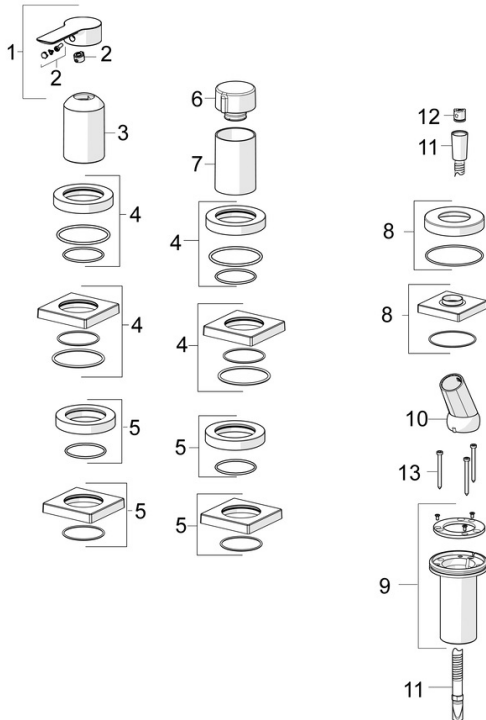

EAN: 4057304014604  
[static.hansa.com/06439473](http://static.hansa.com/06439473)

- Wanne & Dusche
- Fertigmontageset, Einhebelmischer
- Wannrandmontage
- Chrom
- Einhandbedienhebel/Griff, Hebel mit W+K-Kennzeichnung
- Handbrause, Brauseschlauch (1750 mm), Anti-Kalk-Technik
- Sensitiv – Sanfter Wasserstrahl
- $\varnothing$  4.0 Steuerpatrone mit keramischen Dichtscheiben zur Wassermengen- und Temperatureinstellung, Rückflussverhinderer, Schmutzfilter
- Schlauchdurchführung, drehbar
- Rosette rund
- 1-strahlig

### Technische Eigenschaften

Warmwasserversorgung **max. +80°C**  
 Arbeitsdruck **0.5-10 bar**  
 Sicherungseinrichtung (EN1717) **EB**  
 Werkstoff **Messing**

### Vorschriften

EN Standard **EN 817, EN 1112, EN 1113**

### SP06439473

	Name	Art.-Nr.
01	Hebel	1004277V
02	Dekorkappe	59914573
03	Abdekhülse	59914572
04	Abdeckplatte, d 72 mm, for Compact	59914667
04	Rosette, 75x75 mm	59914213
05	Abdeckplatte, d 72 mm	59914668
05	Rosette, 75x75 mm	59914214
06	Mengen-Einstell-Griff	59914669
07	Abdekhülse	59914671
08	Rosette, 75x75 mm	1003885V
08	Deckplatte, d 72 mm	59914672
09	Schlauchdurchführung	59914673
10	Halter	59912282
11	Brauseschlauch, L=1750, G1/2-M12x1	59912281
12	Rückschlagventil	59905714
13	Schraube, M4x45	59912291