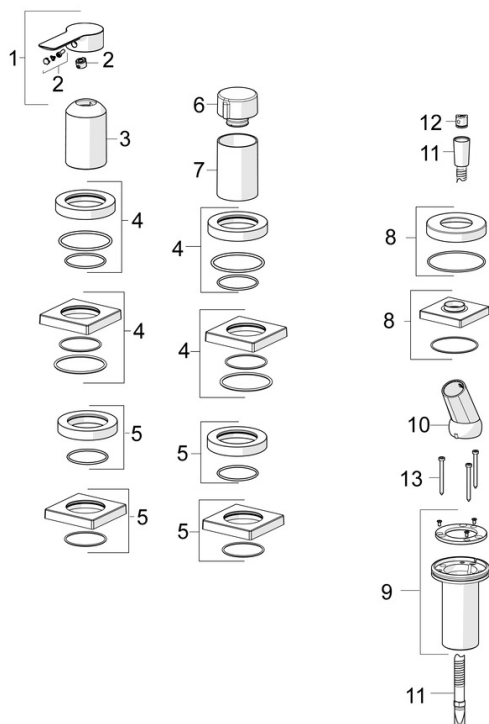

EAN: 4057304014604
static.hansa.com/06439473

- Sprcha & vana
- Sada pro konečnou montáž, Jednopáková
- Montáž na okraj vany
- Chrom
- Jedna ovládací páka / rukojeť, Páka se symboly teplé a studené vody
- Ruční sprcha, Sprchová hadice (1750 mm), Technologie proti usazeninám (snadno se čistí)
- Sensitive - Jemný proud vody
- \varnothing 40 mm keramická kartuše pro ovládání teploty a průtoku vody, Zpětný ventil (-y), Filtr(y) na nečistoty
- Otočné vedení hadice
- Kulatá rozeta
- 1 proud

0.5-10 bar

Zabezpečení proti zpětnému toku (ČSN EN 1717)

EB

Materiál

Mosaz

Předpisy

Norma EN

EN 817, EN 1112, EN 1113

Schválení a Prohlášení

Prohlášení o shodě

DoC

EPD

S-P-07752

Náhradní díly

SP06439473

	Název	Kód
01	Páka	1004277V
02	Záslepka	59914573
03	Růžice	59914572
04	Krycí díl, d 72 mm, for Compact	59914667
04	Kryt příruby, 75x75 mm	59914213
05	Krycí díl, d 72 mm	59914668
05	Kryt příruby, 75x75 mm	59914214
06	Rukojeť regulátoru průtoku	59914669
07	Růžice	59914671
08	Kryt příruby, 75x75 mm	1003885V
08	Krycí díl, d 72 mm	59914672
09	Průchodka	59914673
10	Držák	59912282
11	Sprchová hadice, L=1750, G1/2-M12x1	59912281
12	Zpětný ventil	59905714
13	Šroub, M4x45	59912291