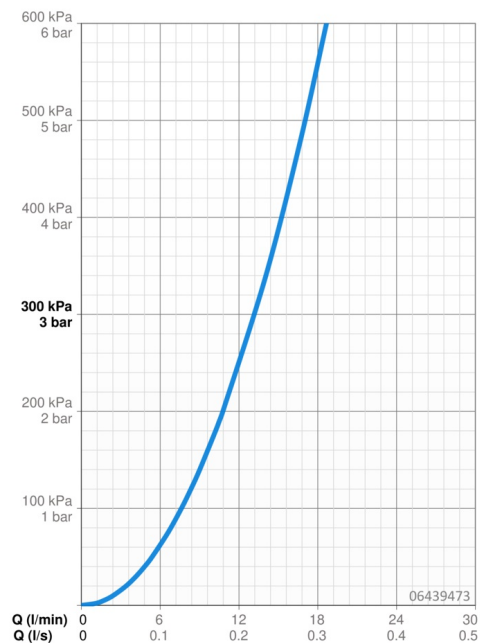

Technické údaje

Vlastnosti průtoku

Průtokové množství při 3 bar

13.2 l/min

Technické vlastnosti

Zdroj teplé vody

max. +80°C

Pracovní tlak

0.5-10 bar

Zabezpečení proti zpětnému toku (ČSN EN 1717)

EB

Materiál

Mosaz

Předpisy

Norma EN

EN 817, EN 1112, EN 1113

Schválení a Prohlášení

Prohlášení o shodě

DoC

EPD

S-P-07752