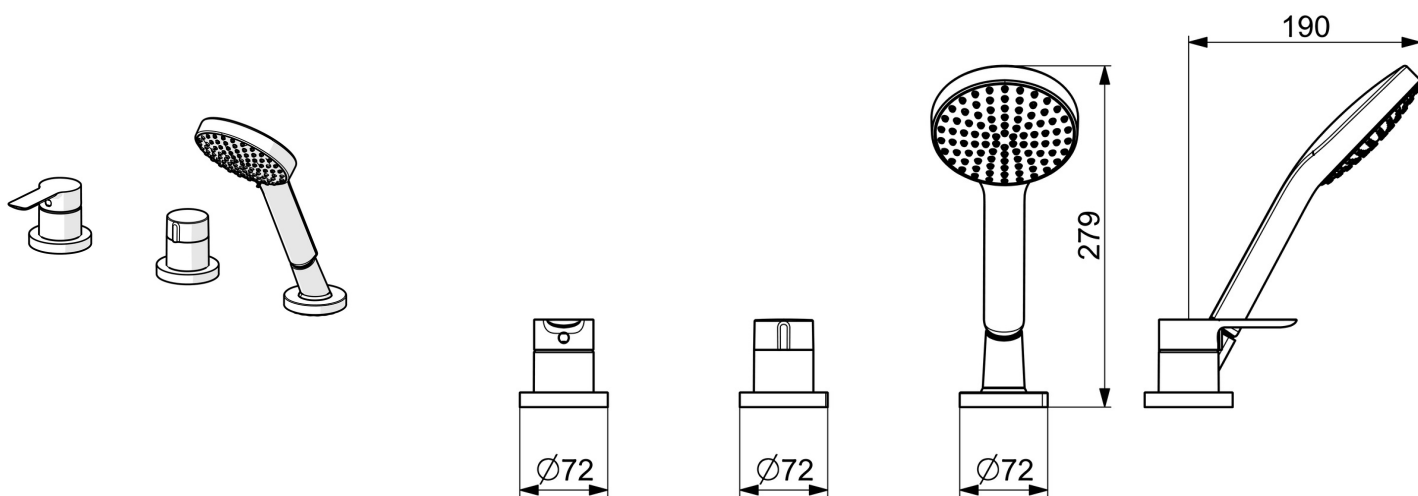

EAN: 4057304014604
static.hansa.com/06439473

- Sprcha & vana
- Sada pro konečnou montáž, Jednopáková
- Montáž na okraj vany
- Chrom
- Jedna ovládací páka / rukojeť, Páka se symboly teplé a studené vody
- Ruční sprcha, Sprchová hadice (1750 mm), Technologie proti usazeninám (snadno se čistí)
- Sensitive - Jemný proud vody
- \varnothing 40 mm keramická kartuše pro ovládání teploty a průtoku vody, Zpětný ventil (-y), Filtr(y) na nečistoty
- Otočné vedení hadice
- Kulatá rozeta
- 1 proud

Technické údaje

Vlastnosti průtoku

Průtokové množství při 3 bar

13.2 l/min

Technické vlastnosti

Zdroj teplé vody

max. +80°C

Pracovní tlak

0.5-10 bar

Zabezpečení proti zpětnému toku (ČSN EN 1717)

EB

Materiál

Mosaz

Předpisy

Norma EN

EN 817, EN 1112, EN 1113

Schválení a Prohlášení

Prohlášení o shodě

DoC

EPD

S-P-07752

Náhradní díly

SP06439473

	Název	Kód
01	Páka	1004277V
02	Záslepka	59914573
03	Růžice	59914572
04	Krycí díl, d 72 mm, for Compact	59914667
04	Kryt příruby, 75x75 mm	59914213
05	Krycí díl, d 72 mm	59914668
05	Kryt příruby, 75x75 mm	59914214
06	Rukojeť regulátoru průtoku	59914669
07	Růžice	59914671
08	Kryt příruby, 75x75 mm	1003885V
08	Krycí díl, d 72 mm	59914672
09	Průchodka	59914673
10	Držák	59912282
11	Sprchová hadice, L=1750, G1/2-M12x1	59912281
12	Zpětný ventil	59905714
13	Šroub, M4x45	59912291