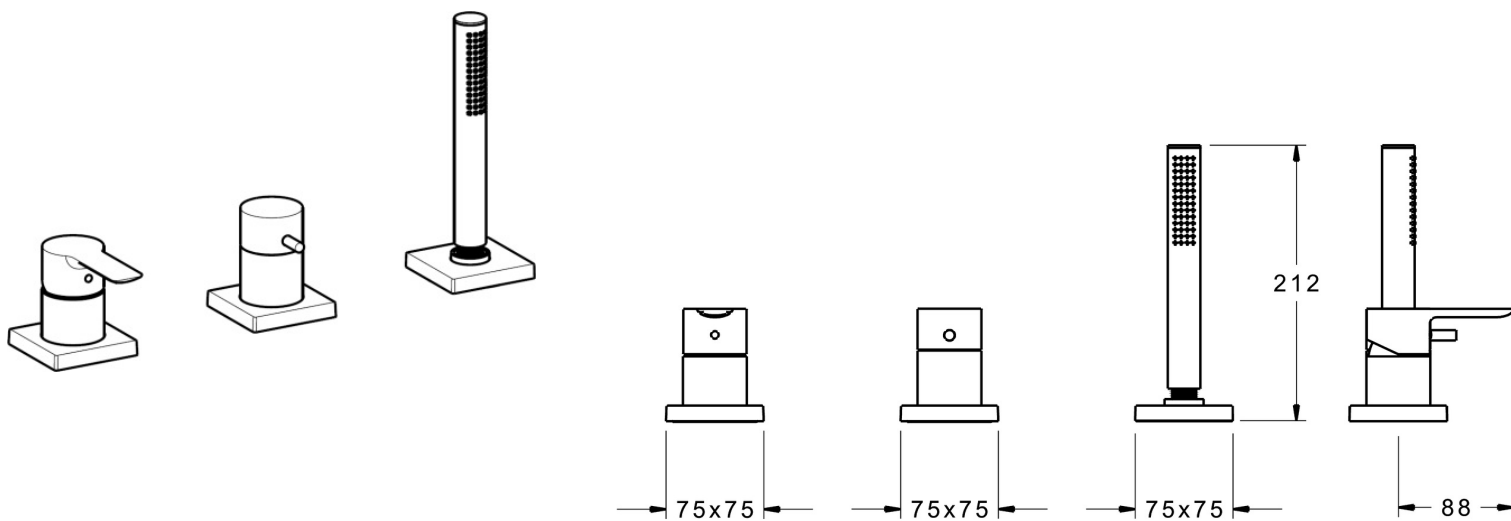

EAN: 4015474277021
static.hansa.com/06439093

- Sprcha a vaňa
- Sada pre konečnú montáž, Jednopáková
- Montáž na okraj vane
- Chróm
- Jedna ovládacia páka / rukovät, Páka so symbolom teplej a studenej vody
- Ručná sprcha, Sprchová hadica (1750 mm)
- Intenzívny - Povzbudzujúci prúd vody
- Filter, filtre na nečistoty, Spätný ventil (-y)
- Otočné vedenie hadice
- 1-prúdová

Technické údaje

Technické vlastnosti

| | |
|-----------------------------|------------|
| Dodávka teplej vody | max. +80°C |
| Pracovný tlak | 0.5-10 bar |
| Spätná klapka (STN EN 1717) | EB |

Predpisy

| | |
|----------|--------|
| Norma EN | EN 817 |
|----------|--------|

Náhradné diely

SP06439093

| | Názov | Kód |
|------|--|----------|
| 1 | Ovládacia rukoväť | 59913650 |
| 1.1 | Skrutka, M5x8, SW2.5 | 59904755 |
| 1.3 | Záslepka Sivá | 59912112 |
| 2 | Krytka, 33x3 mm | 59912504 |
| 2.3 | Ružice | 59913275 |
| 3 | Kryt príruby, 75x75 mm | 59914213 |
| 3.1 | Kryt príruby, 75x75 mm | 59914214 |
| 3.2 | O-krúžok, 49x2 | 59913279 |
| 3.3 | O-krúžok, 60x3 | 59913280 |
| 3.4 | O-krúžok, d 40x2 | 59911507 |
| 5 | Krytka prepínača | 59913283 |
| 5.1 | Pin, M6, 21 mm | 59913284 |
| 5.2 | Ružice | 59914215 |
| 5.3 | Skrutka, M5x6, SW2.5 | 59912617 |
| 5.4 | Regulátor prietoku | 59911897 |
| 9 | Sprchová hadica, L=1750, G1/2-M12x1 | 59912281 |
| 9.1 | Tesniaci krúžok, d 21x12x2 | 59912304 |
| 9.2 | Spätný ventil | 59905714 |
| 9.3 | Kryt príruby, 75x75 mm | 59913879 |
| 9.5 | Držiak | 59913289 |
| 9.6 | [SK3238] | 59912337 |
| 9.7 | Skrutka, M4x45 | 59912291 |
| 9.8 | Prechodka | 59913288 |
| 10 | Ručná sprcha | 54390100 |
| 10.1 | Filtre | 59906859 |
| N.I. | Ručná sprcha, (-2018) Ukončené | 04320200 |
| N.I. | Nadstavňový segment, 30 mm | 59913190 |
| N.I. | Nadstavňový segment, 30 mm, HM 3.5 (-2015) | 59913189 |
| N.I. | Predĺženie upevňovacej skrutky, (2015-) | 59914337 |