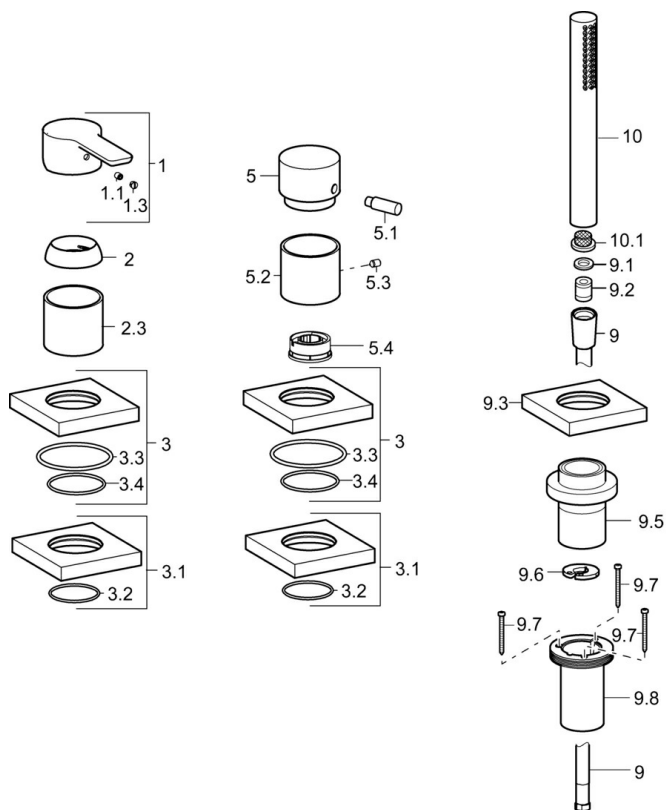

EAN: 4015474277021
static.hansa.com/06439093

- Sprcha a vaňa
- Sada pre konečnú montáž, Jednopáková
- Montáž na okraj vane
- Chróm
- Jedna ovládacia páka / rukovät, Páka so symbolom teplej a studenej vody
- Ručná sprcha, Sprchová hadica (1750 mm)
- Intenzívny - Povzbudzujúci prúd vody
- Filter, filtre na nečistoty, Spätný ventil (-y)
- Otočné vedenie hadice
- 1-prúdová

Náhradné diely

SP06439093

| | Názov | Kód |
|------|--|----------|
| 1 | Ovládacia rukoväť | 59913650 |
| 1.1 | Skrutka, M5x8, SW2.5 | 59904755 |
| 1.3 | Záslepka Sivá | 59912112 |
| 2 | Krytka, 33x3 mm | 59912504 |
| 2.3 | Ružice | 59913275 |
| 3 | Kryt príruby, 75x75 mm | 59914213 |
| 3.1 | Kryt príruby, 75x75 mm | 59914214 |
| 3.2 | O-krúžok, 49x2 | 59913279 |
| 3.3 | O-krúžok, 60x3 | 59913280 |
| 3.4 | O-krúžok, d 40x2 | 59911507 |
| 5 | Krytka prepínača | 59913283 |
| 5.1 | Pin, M6, 21 mm | 59913284 |
| 5.2 | Ružice | 59914215 |
| 5.3 | Skrutka, M5x6, SW2.5 | 59912617 |
| 5.4 | Regulátor prietoku | 59911897 |
| 9 | Sprchová hadica, L=1750, G1/2-M12x1 | 59912281 |
| 9.1 | Tesniaci krúžok, d 21x12x2 | 59912304 |
| 9.2 | Spätný ventil | 59905714 |
| 9.3 | Kryt príruby, 75x75 mm | 59913879 |
| 9.5 | Držiak | 59913289 |
| 9.6 | [SK3238] | 59912337 |
| 9.7 | Skrutka, M4x45 | 59912291 |
| 9.8 | Prechodka | 59913288 |
| 10 | Ručná sprcha | 54390100 |
| 10.1 | Filtre | 59906859 |
| N.I. | Ručná sprcha, (-2018) Ukončené | 04320200 |
| N.I. | Nadstavňový segment, 30 mm | 59913190 |
| N.I. | Nadstavňový segment, 30 mm, HM 3.5 (-2015) | 59913189 |
| N.I. | Predĺženie upevňovacej skrutky, (2015-) | 59914337 |