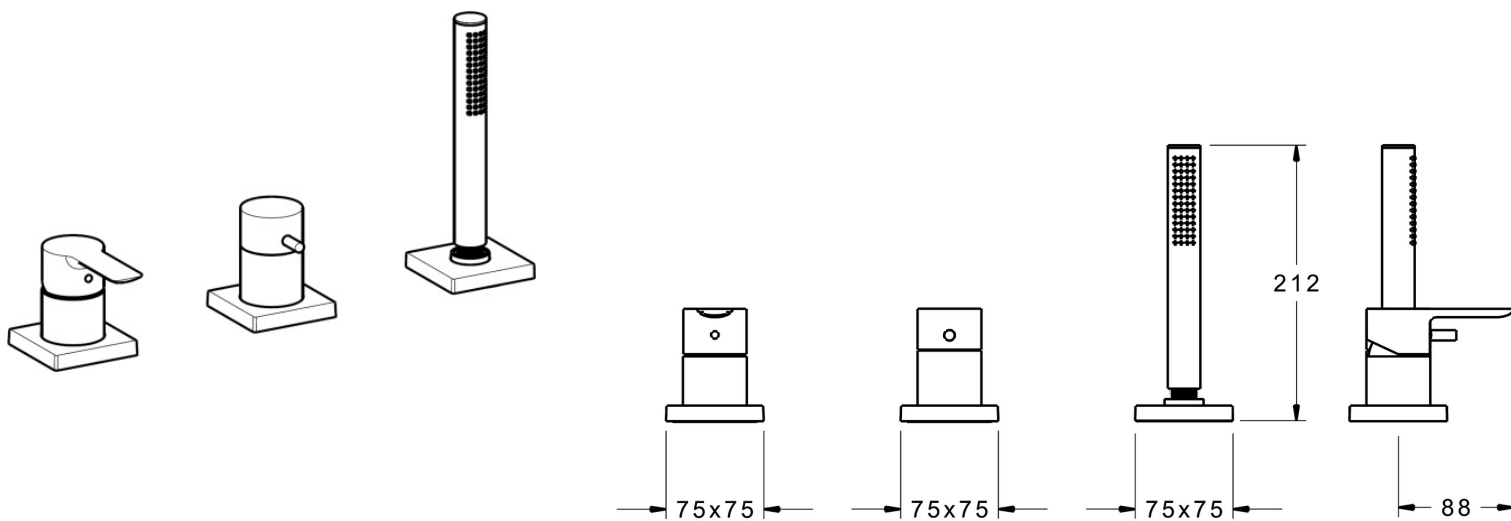

EAN: 4015474277021  
[static.hansa.com/06439093](https://static.hansa.com/06439093)

- Bad en douche
- Afbouwset, Eengreeps
- Badrandmontage
- Chrom
- Eengreeps bediend, Hendel met warm-koud-aanduiding
- Handdouche, Doucheslang (1750 mm)
- Intens – stimulerende waterstroom
- Vuilfilter(s), Terugslagklep
- Slangdoorvoer, draaibaar
- 1-stralig

## Technische gegevens

### Technische eigenschappen

Warmwatertoevoer	max. +80°C
Werkdruk	0.5-10 bar
Terugstroom beveiliging (EN1717)	EB

### SP06439093

	Naam	Code
1	Hendel Chrom	59913650
1.1	Schroef, M5x8, SW2.5	59904755
1.3	Sierdop Grijs	59912112
2	Kap, 33x3 mm Chrom	59912504
2.3	Rosassen Chrom	59913275
3	Afdekkplaat, 75x75 mm Chrom	59914213
3.1	Afdekkplaat, 75x75 mm Chrom	59914214
3.2	O-ring, 49x2	59913279
3.3	O-ring, 60x3	59913280
3.4	O-ring, d 40x2	59911507
5	Omstelknop Chrom	59913283
5.1	Pin, M6, 21 mm Chrom	59913284
5.2	Rosassen	59914215
5.3	Schroef, M5x6, SW2.5	59912617
5.4	Doorvoerbegrenzer	59911897
9	Doucheslang, L=1750, G1/2-M12x1 Chrom	59912281
9.1	Afdichtring, d 21x12x2	59912304
9.2	Terugslagklep	59905714
9.3	Afdekkplaat, 75x75 mm Chrom	59913879
9.5	Houder Chrom	59913289
9.6	[DU3238]	59912337
9.7	Schroef, M4x45	59912291
9.8	Doorvoernippel	59913288
10	Handdouche Chrom	54390100
10.1	Filter sproeier	59906859
N.I.	Handdouche, (-2018) Chrom Stopgezet	04320200
N.I.	Inbouwverlengstuk compleet, 30 mm	59913190
N.I.	Inbouwverlengstuk compleet, 30 mm, HM 3.5 (-2015)	59913189
N.I.	Verlenschroeven, (2015-)	59914337