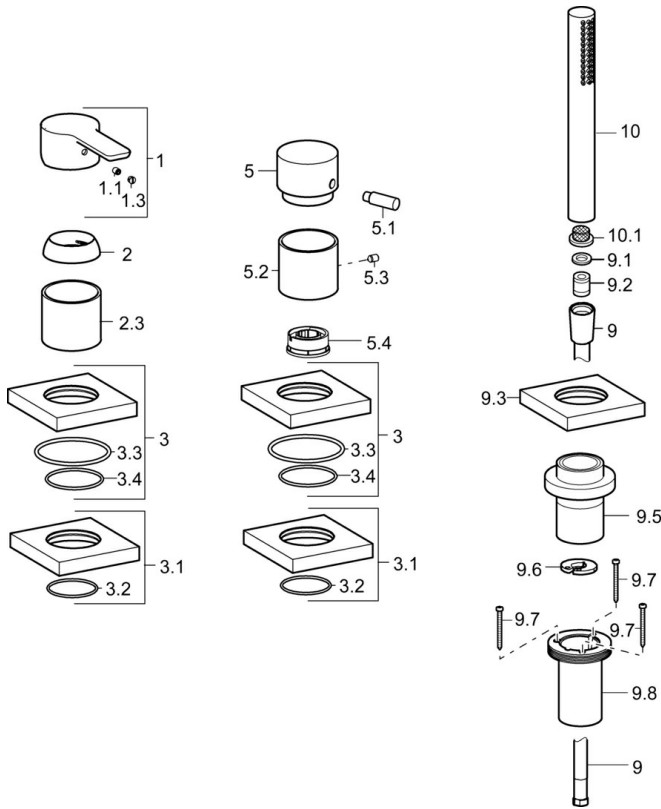

EAN: 4015474277021  
[static.hansa.com/06439093](https://static.hansa.com/06439093)

- Bad en douche
- Afbouwset, Eengreeps
- Badrandmontage
- Chrom
- Eengreeps bediend, Hendel met warm-koud-aanduiding
- Handdouche, Doucheslang (1750 mm)
- Intens – stimulerende waterstroom
- Vuilfilter(s), Terugslagklep
- Slangdoorvoer, draaibaar
- 1-stralig

## Technische gegevens

### Technische eigenschappen

Warmwatertoevoer	max. +80°C
Werkdruk	0.5-10 bar
Terugstroom beveiliging (EN1717)	EB

### SP06439093

	Naam	Code
1	Hendel Chrom	59913650
1.1	Schroef, M5x8, SW2.5	59904755
1.3	Sierdop Grijs	59912112
2	Kap, 33x3 mm Chrom	59912504
2.3	Rosassen Chrom	59913275
3	Afdekkplaat, 75x75 mm Chrom	59914213
3.1	Afdekkplaat, 75x75 mm Chrom	59914214
3.2	O-ring, 49x2	59913279
3.3	O-ring, 60x3	59913280
3.4	O-ring, d 40x2	59911507
5	Omstelknop Chrom	59913283
5.1	Pin, M6, 21 mm Chrom	59913284
5.2	Rosassen	59914215
5.3	Schroef, M5x6, SW2.5	59912617
5.4	Doorvoerbegrenzer	59911897
9	Doucheslang, L=1750, G1/2-M12x1 Chrom	59912281
9.1	Afdichtring, d 21x12x2	59912304
9.2	Terugslagklep	59905714
9.3	Afdekkplaat, 75x75 mm Chrom	59913879
9.5	Houder Chrom	59913289
9.6	[DU3238]	59912337
9.7	Schroef, M4x45	59912291
9.8	Doorvoernippel	59913288
10	Handdouche Chrom	54390100
10.1	Filter sproeier	59906859
N.I.	Handdouche, (-2018) Chrom Stopgezet	04320200
N.I.	Inbouwverlengstuk compleet, 30 mm	59913190
N.I.	Inbouwverlengstuk compleet, 30 mm, HM 3.5 (-2015)	59913189
N.I.	Verlenschroeven, (2015-)	59914337