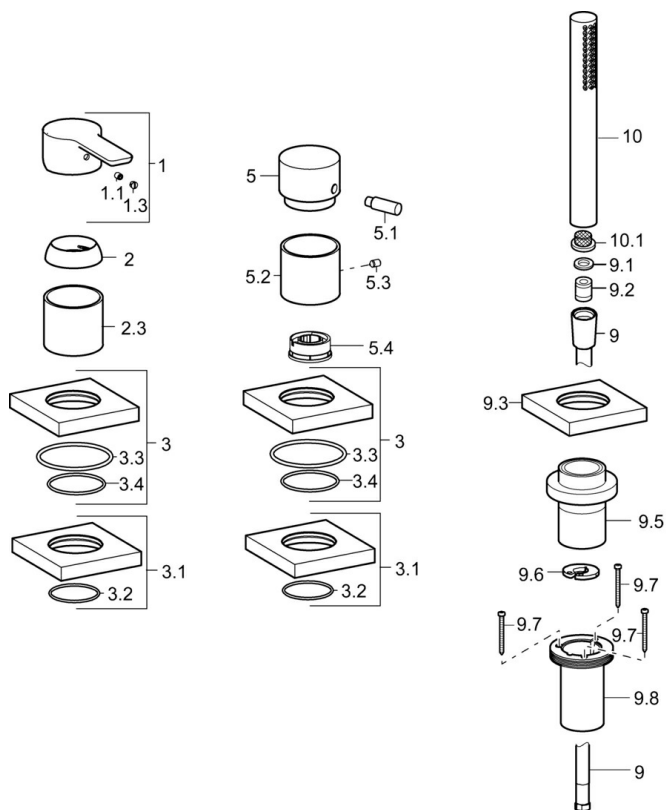

EAN: 4015474277021
static.hansa.com/06439093

- Sprcha & vana
- Sada pro konečnou montáž, Jednopáková
- Montáž na okraj vany
- Chrom
- Jedna ovládací páka / rukojeť, Páka se symboly teplé a studené vody
- Ruční sprcha, Sprchová hadice (1750 mm)
- Intenzivní - povzbuzující proud vody
- Filtr(y) na nečistoty, Zpětný ventil (-y)
- Otočné vedení hadice
- 1 proud

Technické údaje

Technické vlastnosti

Zdroj teplé vody	max. +80°C
Pracovní tlak	0.5-10 bar
Zabezpečení proti zpětnému toku (ČSN EN 1717)	EB

Předpisy

Norma EN	EN 817
----------	---------------

Náhradní díly

SP06439093

	Název	Kód
1	Páka	59913650
1.1	Šroub, M5x8, SW2.5	59904755
1.3	Záslepka šedá	59912112
2	Krytka, 33x3 mm	59912504
2.3	Růžice	59913275
3	Kryt příruby, 75x75 mm	59914213
3.1	Kryt příruby, 75x75 mm	59914214
3.2	O-kroužek, 49x2	59913279
3.3	O-kroužek, 60x3	59913280
3.4	O-kroužek, d 40x2	59911507
5	Krytka přepínače	59913283
5.1	Kolík, M6, 21 mm	59913284
5.2	Růžice	59914215
5.3	Šroub, M5x6, SW2.5	59912617
5.4	Regulátor průtoku	59911897
9	Sprchová hadice, L=1750, G1/2-M12x1	59912281
9.1	Těsnicí kroužek, d 21x12x2	59912304
9.2	Zpětný ventil	59905714
9.3	Kryt příruby, 75x75 mm	59913879
9.5	Držák	59913289
9.6	[CZ3238]	59912337
9.7	Šroub, M4x45	59912291
9.8	Průchodka	59913288
10	Ruční sprcha	54390100
10.1	Filtr	59906859
N.I.	Ruční sprcha, (-2018) Ukončeno	04320200
N.I.	Nástavec-sada, 30 mm	59913190
N.I.	Nástavec-sada, 30 mm, HM 3.5 (-2015)	59913189
N.I.	Prodloužení, (2015-)	59914337