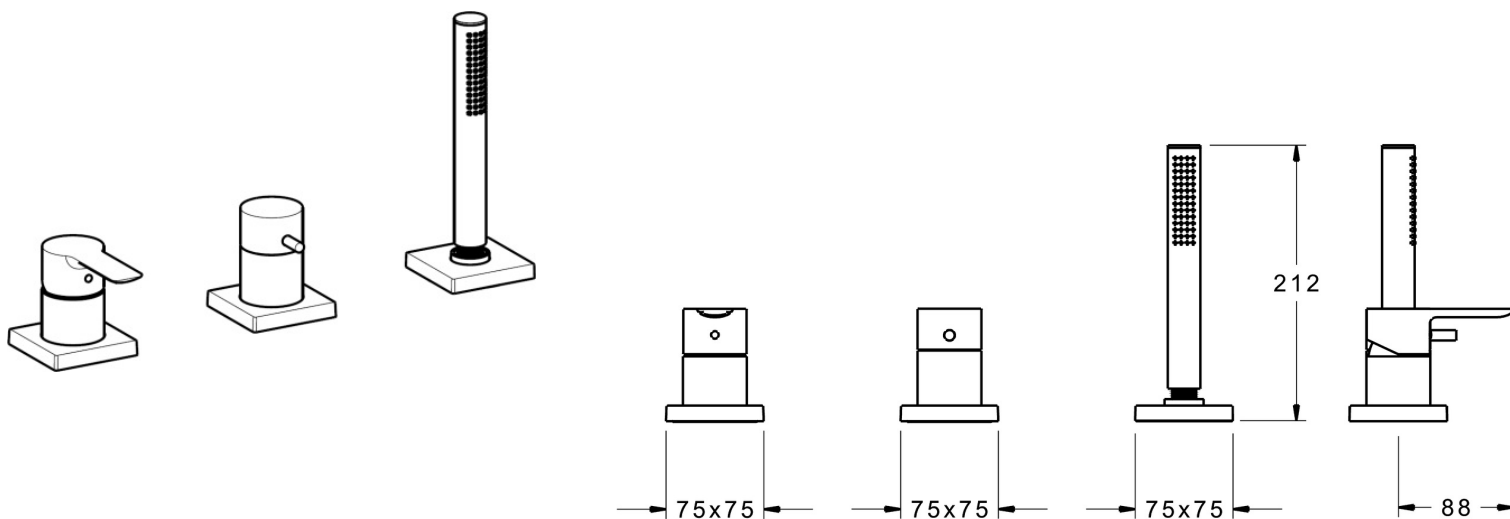

EAN: 4015474277021
static.hansa.com/06439093

- Sprcha & vana
- Sada pro konečnou montáž, Jednopáková
- Montáž na okraj vany
- Chrom
- Jedna ovládací páka / rukojeť, Páka se symboly teplé a studené vody
- Ruční sprcha, Sprchová hadice (1750 mm)
- Intenzivní - povzbuzující proud vody
- Filtr(y) na nečistoty, Zpětný ventil (-y)
- Otočné vedení hadice
- 1 proud

Technické údaje

Technické vlastnosti

Zdroj teplé vody	max. +80°C
Pracovní tlak	0.5-10 bar
Zabezpečení proti zpětnému toku (ČSN EN 1717)	EB

Předpisy

Norma EN	EN 817
----------	---------------

Náhradní díly

SP06439093

	Název	Kód
1	Páka	59913650
1.1	Šroub, M5x8, SW2.5	59904755
1.3	Záslepka šedá	59912112
2	Krytka, 33x3 mm	59912504
2.3	Růžice	59913275
3	Kryt příruby, 75x75 mm	59914213
3.1	Kryt příruby, 75x75 mm	59914214
3.2	O-kroužek, 49x2	59913279
3.3	O-kroužek, 60x3	59913280
3.4	O-kroužek, d 40x2	59911507
5	Krytka přepínače	59913283
5.1	Kolík, M6, 21 mm	59913284
5.2	Růžice	59914215
5.3	Šroub, M5x6, SW2.5	59912617
5.4	Regulátor průtoku	59911897
9	Sprchová hadice, L=1750, G1/2-M12x1	59912281
9.1	Těsnicí kroužek, d 21x12x2	59912304
9.2	Zpětný ventil	59905714
9.3	Kryt příruby, 75x75 mm	59913879
9.5	Držák	59913289
9.6	[CZ3238]	59912337
9.7	Šroub, M4x45	59912291
9.8	Průchodka	59913288
10	Ruční sprcha	54390100
10.1	Filtr	59906859
N.I.	Ruční sprcha, (-2018) Ukončeno	04320200
N.I.	Nástavec-sada, 30 mm	59913190
N.I.	Nástavec-sada, 30 mm, HM 3.5 (-2015)	59913189
N.I.	Prodloužení, (2015-)	59914337