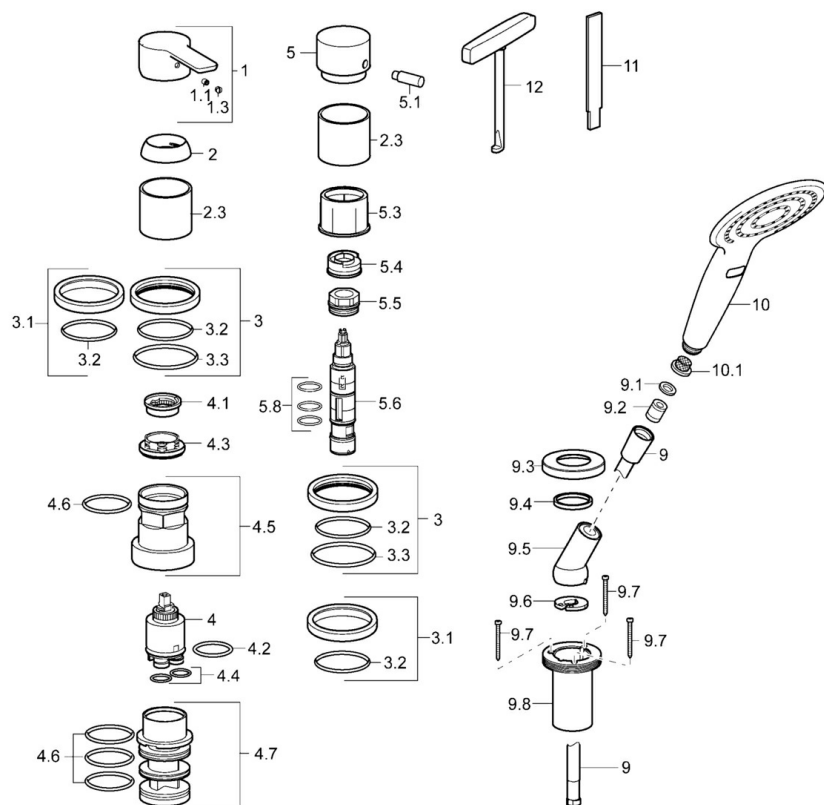

EAN: 4015474250215
static.hansa.com/06439083

- Sprcha a vaňa
- Jednopaková
- Montáž na okraj vane
- Chróm
- Jedna ovládacia páka / rukovät, Páka so symbolom teplej a studenej vody
- Sprchová hadica (1750 mm)
- Filter, filtre na nečistoty, Spättný ventil (-y)
- Otočné vedenie hadice
- 1-prúdová

Norma EN **EN 817**

Náhradné diely

SP06439083

Název	Kód
1 Ovládacia rukoväť	59913650
1.1 Skrutka, M5x8, SW2.5	59904755
1.3 Záslepka Sivá	59912112
2 Krytka, 33x3 mm	59912504
2.3 Ružice	59913275
3 Kryt príruby, d 72 mm, for Compact	59913276
3.1 Kryt príruby, d 72 mm	59913277
3.2 O-krúžok, 49x2	59913279
3.3 O-krúžok, 60x3	59913280
4 Kartuš, 3.5 Eco	59912324
4 Kartuš, 3.5 Classic	59913075
4.1 Temperature adjustment limiter	59912325
4.2 O-krúžok, d 28.24x2.62 Ukončené	59912590
4.3 Prítlačná matica, M40x1	1003409V
4.4 O-krúžok, d 10.10x1.60 Ukončené	59905072
4.5 Očné skrutka, M52x1, AF38	59913274
4.6 O-krúžok, d 40x2	59911507
4.7 Adaptér	59913282
5 Krytka prepínača	59913283
5.1 Pin, M6, 21 mm	59913284
5.3 Krúžok	59913285
5.4 Regulátor prietoku	59911897
5.5 Prítlačná matica, M32x1.5, AF30	59913735
5.6 Prepínač	59912269
5.8 O-krúžok (komplet), d 24x2	59911835
9 Sprchová hadica, L=1750, G1/2-M12x1	59912281
9.1 Tesniaci krúžok, d 21x12x2	59912304
9.2 Spätný ventil	59905714
9.3 Kryt príruby, M70x1	59912287
9.4 Trecí krúžok	59912286
9.5 Držiak	59912282
9.6 [SK3238]	59912337
9.7 Skrutka, M4x45	59912291
9.8 Prechodka	59912290
10 Ručná sprcha, (-2018) Ukončené	04320200
10 Ručná sprcha Chrome/Svetlo sivá	84310100
10.1 Filtre	59906859
12 Nástroj	59906409
N.I. Nadstavňový segment, 30 mm, HM 3.5 (-2015)	59913189
N.I. Nadstavňový segment, 30 mm	59913190
N.I. Predĺženie upevňovacej skrutky, (2015-)	59914337