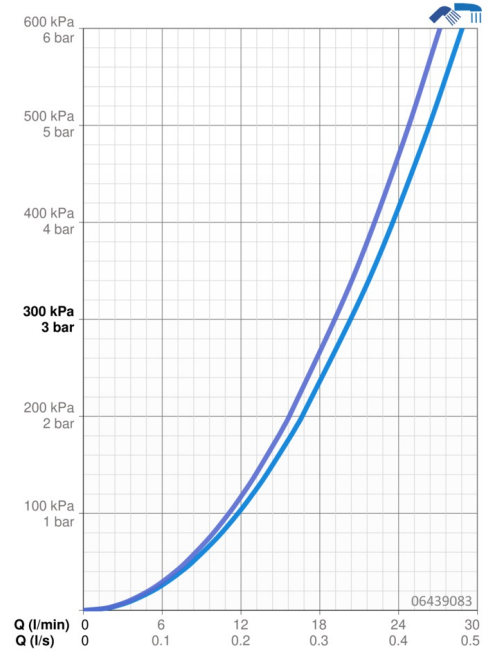

Technické údaje

Vlastnosti prietoku

Prietok pri tlaku 3 bar **20.4 / 19.2 l/min**

Technické vlastnosti

Dodávka teplej vody **max. +80°C**
Pracovný tlak **0.5-10 bar**
Spätná klapka (STN EN 1717) **EB**

Predpisy

Norma EN **EN 817**