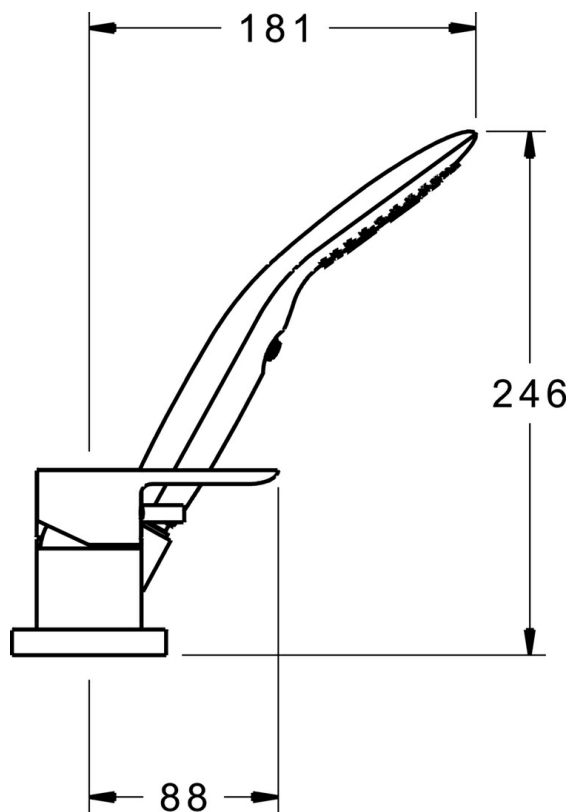

EAN: 4015474250215
static.hansa.com/06439083

- Sprcha a vaňa
- Jednopaková
- Montáž na okraj vane
- Chróm
- Jedna ovládacia páka / rukovät, Páka so symbolom teplej a studenej vody
- Sprchová hadica (1750 mm)
- Filter, filtre na nečistoty, Spättný ventil (-y)
- Otočné vedenie hadice
- 1-prúdová

Technické údaje

Vlastnosti prietoku

Prietok pri tlaku 3 bar **20.4 / 19.2 l/min**

Technické vlastnosti

Dodávka teplej vody **max. +80°C**
Pracovný tlak **0.5-10 bar**
Spätná klapka (STN EN 1717) **EB**

Predpisy

Norma EN **EN 817**

Náhradné diely

SP06439083

Název	Kód
1 Ovládacia rukoväť	59913650
1.1 Skrutka, M5x8, SW2.5	59904755
1.3 Záslepka Sivá	59912112
2 Krytka, 33x3 mm	59912504
2.3 Ružice	59913275
3 Kryt príruby, d 72 mm, for Compact	59913276
3.1 Kryt príruby, d 72 mm	59913277
3.2 O-krúžok, 49x2	59913279
3.3 O-krúžok, 60x3	59913280
4 Kartuš, 3.5 Eco	59912324
4 Kartuš, 3.5 Classic	59913075
4.1 Temperature adjustment limiter	59912325
4.2 O-krúžok, d 28.24x2.62 Ukončené	59912590
4.3 Prítlačná matica, M40x1	1003409V
4.4 O-krúžok, d 10.10x1.60 Ukončené	59905072
4.5 Očné skrutka, M52x1, AF38	59913274
4.6 O-krúžok, d 40x2	59911507
4.7 Adaptér	59913282
5 Krytka prepínača	59913283
5.1 Pin, M6, 21 mm	59913284
5.3 Krúžok	59913285
5.4 Regulátor prietoku	59911897
5.5 Prítlačná matica, M32x1.5, AF30	59913735
5.6 Prepínač	59912269
5.8 O-krúžok (komplet), d 24x2	59911835
9 Sprchová hadica, L=1750, G1/2-M12x1	59912281
9.1 Tesniaci krúžok, d 21x12x2	59912304
9.2 Spätný ventil	59905714
9.3 Kryt príruby, M70x1	59912287
9.4 Trecí krúžok	59912286
9.5 Držiak	59912282
9.6 [SK3238]	59912337
9.7 Skrutka, M4x45	59912291
9.8 Prechodka	59912290
10 Ručná sprcha, (-2018) Ukončené	04320200
10 Ručná sprcha Chrome/Svetlo sivá	84310100
10.1 Filtre	59906859
12 Nástroj	59906409
N.I. Nadstavňový segment, 30 mm, HM 3.5 (-2015)	59913189
N.I. Nadstavňový segment, 30 mm	59913190
N.I. Predĺženie upevňovacej skrutky, (2015-)	59914337