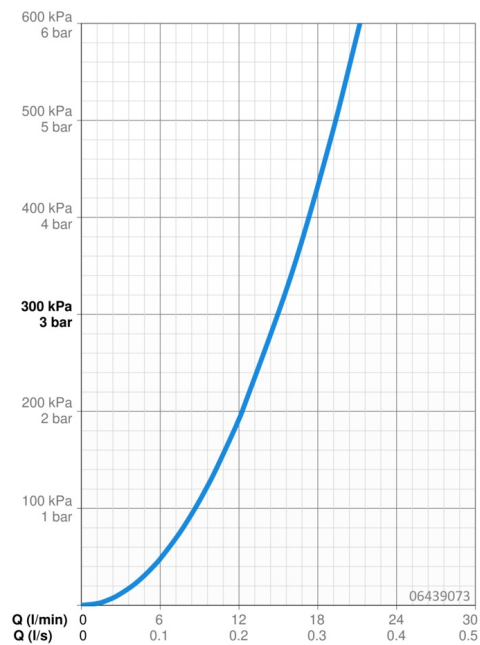

EAN: 4057304012907
static.hansa.com/06439073

- Sprcha a vaňa
- Sada pre konečnú montáž, Jednopáková
- Montáž na okraj vane
- Chróm
- Jedna ovládacia páka / rukovät, Páka so symbolom teplej a studenej vody
- Ručná sprcha, Sprchová hadica (1750 mm), Technológia proti usadeninám (ľahko sa čistí)
- Senzitívny - Jemný prúd vody
- Filter, filtre na nečistoty
- Otočné vedenie hadice
- 1-prúdová

Technické údaje

Vlastnosti prietoku

Prietok pri tlaku 3 bar **15.0 l/min**

Technické vlastnosti

Dodávka teplej vody **max. +65°C**

Pracovný tlak **0.5-5 bar**

Predpisy

Norma EN **EN 817, EN 1112, EN 1113**