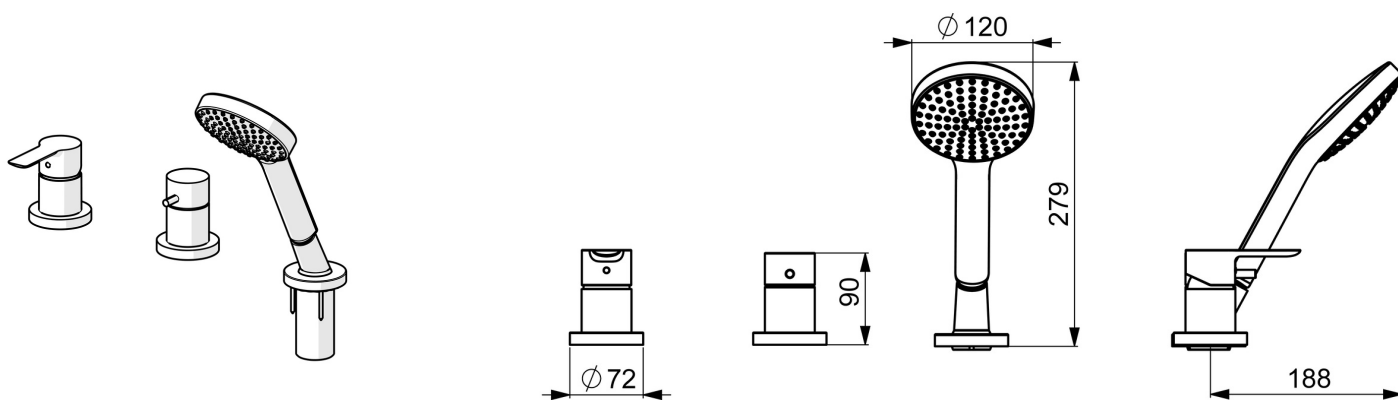

EAN: 4057304012907
static.hansa.com/06439073

- Sprcha a vaňa
- Sada pre konečnú montáž, Jednopáková
- Montáž na okraj vane
- Chróm
- Jedna ovládacia páka / rukovät, Páka so symbolom teplej a studenej vody
- Ručná sprcha, Sprchová hadica (1750 mm), Technológia proti usadeninám (ľahko sa čistí)
- Senzitívny - Jemný prúd vody
- Filter, filtre na nečistoty
- Otočné vedenie hadice
- 1-prúdová

Technické údaje

Vlastnosti prietoku

Prietok pri tlaku 3 bar **15.0 l/min**

Technické vlastnosti

Dodávka teplej vody **max. +65°C**

Pracovný tlak **0.5-5 bar**

Predpisy

Norma EN **EN 817, EN 1112, EN 1113**

Náhradné diely

SP06439083

	Názov	Kód
1	Ovládacia rukoväť	59913650
1.1	Skrutka, M5x8, SW2.5	59904755
1.3	Záslepka Sivá	59912112
2	Krytka, 33x3 mm	59912504
2.3	Ružice	59913275
3	Kryt príruby, d 72 mm, for Compact	59913276
3.1	Kryt príruby, d 72 mm	59913277
3.2	O-kružok, 49x2	59913279
3.3	O-kružok, 60x3	59913280
4	Kartuš, 3.5 Eco	59912324
4	Kartuš, 3.5 Classic	59913075
4.1	Temperature adjustment limiter	59912325
4.2	O-kružok, d 28.24x2.62 Ukončené	59912590
4.3	Prítlačná matica, M40x1	1003409V
4.4	O-kružok, d 10.10x1.60 Ukončené	59905072
4.5	Očné skrutka, M52x1, AF38	59913274
4.6	O-kružok, d 40x2	59911507
4.7	Adaptér	59913282
5	Krytka prepínača	59913283
5.1	Pin, M6, 21 mm	59913284
5.3	Kružok	59913285
5.4	Regulátor prietoku	59911897
5.5	Prítlačná matica, M32x1.5, AF30	59913735
5.6	Prepínač	59912269
5.8	O-kružok (komplet), d 24x2	59911835
9	Sprchová hadica, L=1750, G1/2-M12x1	59912281
9.1	Tesniaci krúžok, d 21x12x2	59912304
9.2	Spätný ventil	59905714
9.3	Kryt príruby, M70x1	59912287
9.4	Trečí krúžok	59912286
9.5	Držiak	59912282
9.6	[SK3238]	59912337
9.7	Skrutka, M4x45	59912291
9.8	Prechodka	59912290
10	Ručná sprcha, (-2018) Ukončené	04320200
10	Ručná sprcha Chrome/Svetlo sivá	84310100
10.1	Filtre	59906859
12	Nástroj	59906409
N.I.	Nadstavňový segment, 30 mm, HM 3.5 (-2015)	59913189
N.I.	Nadstavňový segment, 30 mm	59913190
N.I.	Predĺženie upevňovacej skrutky, (2015-)	59914337