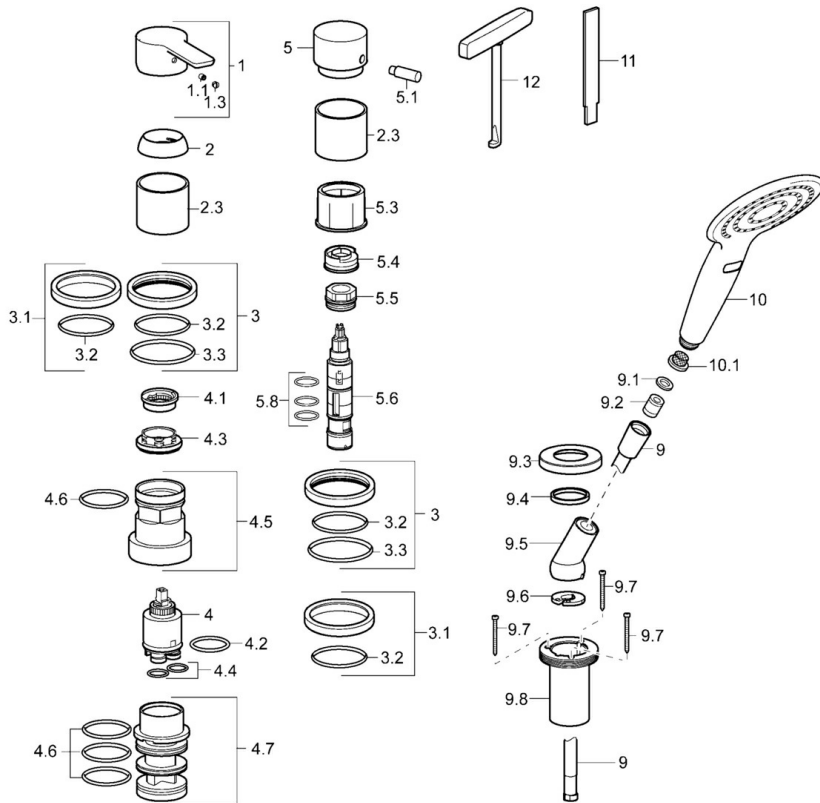

EAN: 4057304012907
static.hansa.com/06439073

- Sprcha a vaňa
- Sada pre konečnú montáž, Jednopáková
- Montáž na okraj vane
- Chróm
- Jedna ovládacia páka / rukovät, Páka so symbolom teplej a studenej vody
- Ručná sprcha, Sprchová hadica (1750 mm), Technológia proti usadeninám (ľahko sa čistí)
- Senzitívny - Jemný prúd vody
- Filter, filtre na nečistoty
- Otočné vedenie hadice
- 1-prúdová

Náhradné diely

SP06439083

	Názov	Kód
1	Ovládacia rukoväť	59913650
1.1	Skrutka, M5x8, SW2.5	59904755
1.3	Záslepka Sivá	59912112
2	Krytka, 33x3 mm	59912504
2.3	Ružice	59913275
3	Kryt príruby, d 72 mm, for Compact	59913276
3.1	Kryt príruby, d 72 mm	59913277
3.2	O-kružok, 49x2	59913279
3.3	O-kružok, 60x3	59913280
4	Kartuš, 3.5 Eco	59912324
4	Kartuš, 3.5 Classic	59913075
4.1	Temperature adjustment limiter	59912325
4.2	O-kružok, d 28.24x2.62 Ukončené	59912590
4.3	Prítlačná matica, M40x1	1003409V
4.4	O-kružok, d 10.10x1.60 Ukončené	59905072
4.5	Očné skrutka, M52x1, AF38	59913274
4.6	O-kružok, d 40x2	59911507
4.7	Adaptér	59913282
5	Krytka prepínača	59913283
5.1	Pin, M6, 21 mm	59913284
5.3	Kružok	59913285
5.4	Regulátor prietoku	59911897
5.5	Prítlačná matica, M32x1.5, AF30	59913735
5.6	Prepínač	59912269
5.8	O-kružok (komplet), d 24x2	59911835
9	Sprchová hadica, L=1750, G1/2-M12x1	59912281
9.1	Tesniaci krúžok, d 21x12x2	59912304
9.2	Spätný ventil	59905714
9.3	Kryt príruby, M70x1	59912287
9.4	Trečí krúžok	59912286
9.5	Držiak	59912282
9.6	[SK3238]	59912337
9.7	Skrutka, M4x45	59912291
9.8	Prechodka	59912290
10	Ručná sprcha, (-2018) Ukončené	04320200
10	Ručná sprcha Chrome/Svetlo sivá	84310100
10.1	Filtre	59906859
12	Nástroj	59906409
N.I.	Nadstavňový segment, 30 mm, HM 3.5 (-2015)	59913189
N.I.	Nadstavňový segment, 30 mm	59913190
N.I.	Predĺženie upevňovacej skrutky, (2015-)	59914337