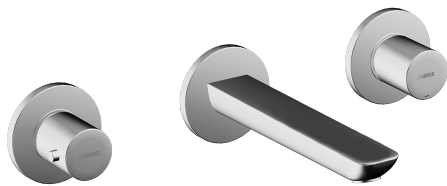

EAN: 4015474250185  
[static.hansa.com/06422103](http://static.hansa.com/06422103)

- Umývadlo
- Dve ovládacie páky, Sada pre konečnú montáž
- Podomietková inštalácia
- Chróm
- PCA® - aerátor s konštantným prietokom vody aj pri kolísaní tlaku, CACHE® - zapustený aerátor umiestnený priamo vo výtokovom ramene
- Dve ovládacie páky / rukoväte
- Gulatá rozeta