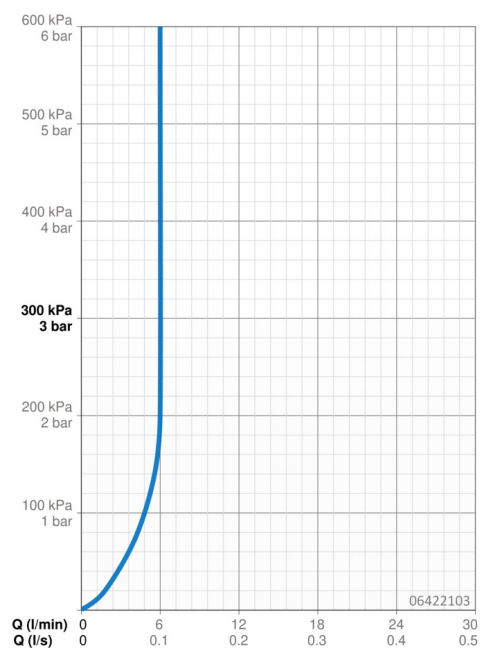

Predpisy

Norma EN **EN 200**