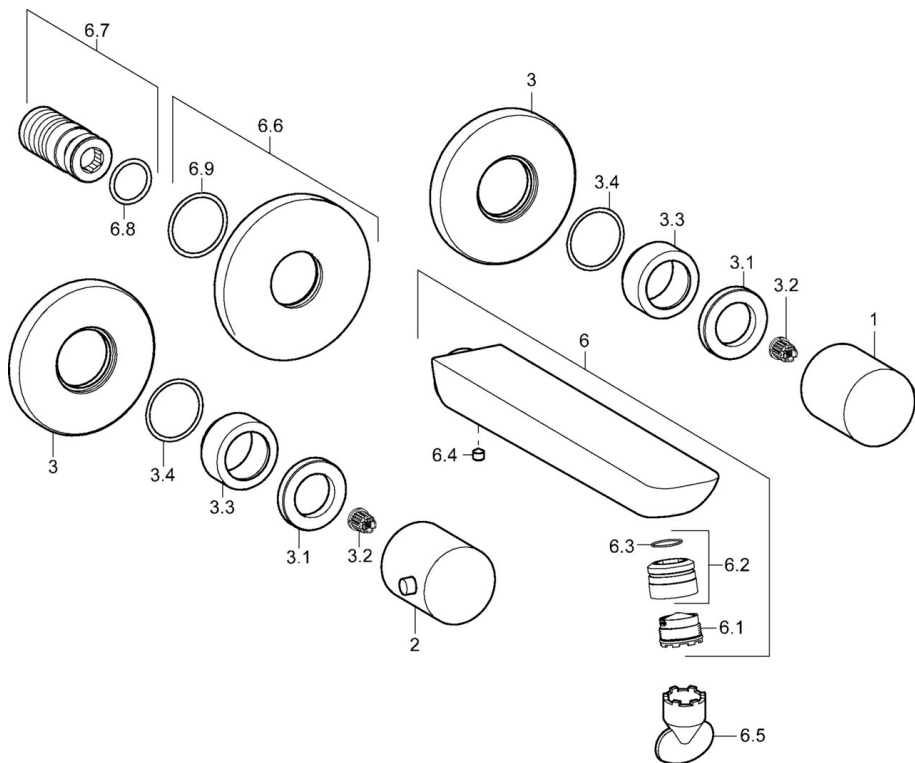

### Technické vlastnosti

Veľkosť DN (menovitý rozmer) **DN15**  
 Dodávka teplej vody **max. +80°C**  
 Pracovný tlak **0.5-10 bar**  
 Projection **186 mm**  
 Materiál **Mosadz**

### SP06422103

	Názov	Kód
1	Rukoväť, COLD	59913337
2	Rukoväť, HOT	59913336
3	Kryt príruby, d 75 mm	59913657
3.1	Prítlačná matica, d35.5xM24x1	59912023
3.2	Adaptér Biela	59910235
3.3	Ružice	59913434
3.4	O-kružok, d 27x2	59901532
6	Výtokové rameno, L=180	59913730
6.1	Aerator, M18.5x1, TJ	59913366
6.2	Fitting ring for aerator	59913654
6.4	Skrutka, M5x6, SW2.5	59912617
6.5	Kľúč k aerátoru, M18.5	59913367
6.6	Kryt príruby, d 75 mm	59913246
6.7	Závit bradavky	59913658
6.9	O-kružok, d 26x2	59913423
N.I.	Nadstavný segment, 80 mm	59910424