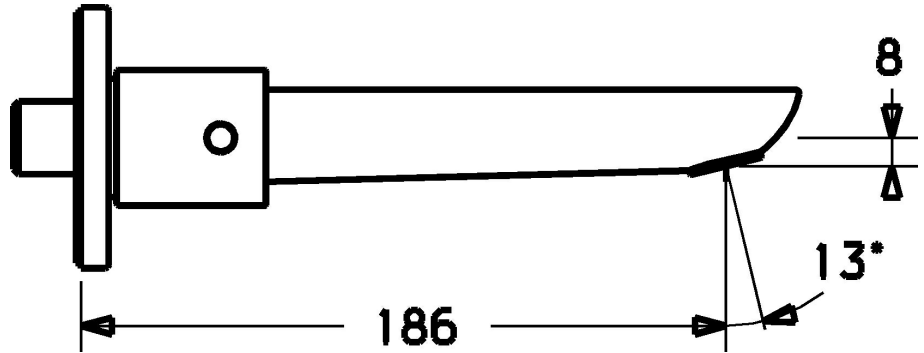

EAN: 4015474250185
static.hansa.com/06422103

- Wastafel
- Tweegreeps, Afbouwset
- Wandmontage voor inbouwunit
- Chrom
- PCA® mousseur voor een drukonafhankelijke doorstroom, CACHE® mousseur geïntegreerd in kraanhuis
- Tweegreeps bediend
- Ronde rozet

Technische gegevens

Doorstromingseigenschappen

Doorstroomhoeveelheid bij 3 bar (met debietregelaar) **6.0 l/min**

Technische eigenschappen

DN-maat **DN15**
 Warmwatertoevoer **max. +80°C**
 Werkdruk **0.5-10 bar**
 Projectie **186 mm**
 Materiaal **brass**

Voorschriften

EN-norm **EN 200**

Reserveonderdelen

SP06422103

	Naam	Code
1	Hendel, COLD	59913337
2	Hendel, HOT	59913336
3	Afdekplaat, d 75 mm Chrom	59913657
3.1	Schroefring, d35.5xM24x1	59912023
3.2	Adapter Wit	59910235
3.3	Rosassen Chrom	59913434
3.4	O-ring, d 27x2	59901532
6	Uitloop, L=180 Chrom	59913730
6.1	Mousseur, M18.5x1, TJ	59913366
6.2	Pasring voor schuimstraler Chrom	59913654
6.4	Schroef, M5x6, SW2.5	59912617
6.5	Schuimstralersleutel, M18.5	59913367
6.6	Afdekplaat, d 75 mm Chrom	59913246
6.7	Schroefdraad tepel	59913658
6.9	O-ring, d 26x2	59913423
N.I.	Inbouwverlengstuk compleet, 80 mm	59910424