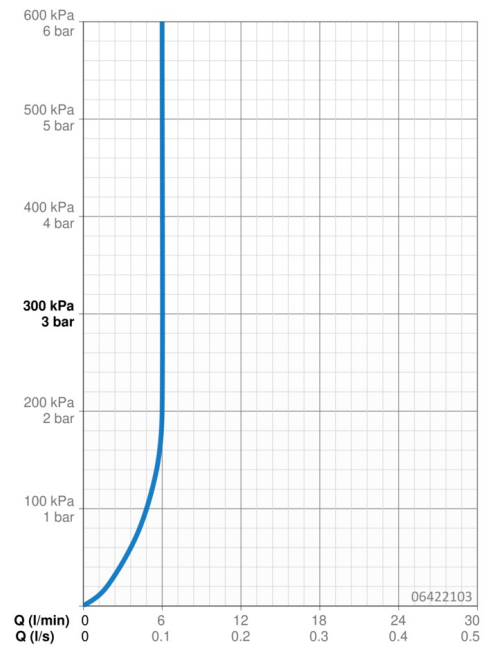

Voorschriften

EN-norm **EN 200**