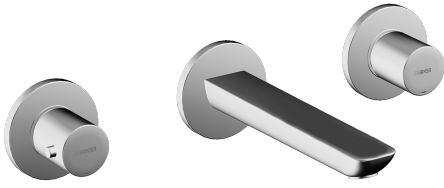

EAN: 4015474250185
static.hansa.com/06422103

- Wastafel
- Tweegreeps, Afbouwset
- Wandmontage voor inbouwunit
- Chrom
- PCA® mousseur voor een drukonafhankelijke doorstroom, CACHE® mousseur geïntegreerd in kraanhuis
- Tweegreeps bediend
- Ronde rozet

Technische gegevens

Doorstromingseigenschappen

Doorstroomhoeveelheid bij 3 bar (met debietregelaar) **6.0 l/min**

Technische eigenschappen

DN-maat **DN15**
 Warmwatertoevoer **max. +80°C**
 Werkdruk **0.5-10 bar**
 Projectie **186 mm**
 Materiaal **brass**

Voorschriften

EN-norm **EN 200**

Reserveonderdelen

SP06422103

	Naam	Code
1	Hendel, COLD	59913337
2	Hendel, HOT	59913336
3	Afdekplaat, d 75 mm Chrom	59913657
3.1	Schroefring, d35.5xM24x1	59912023
3.2	Adapter Wit	59910235
3.3	Rosassen Chrom	59913434
3.4	O-ring, d 27x2	59901532
6	Uitloop, L=180 Chrom	59913730
6.1	Mousseur, M18.5x1, TJ	59913366
6.2	Pasring voor schuimstraler Chrom	59913654
6.4	Schroef, M5x6, SW2.5	59912617
6.5	Schuimstralersleutel, M18.5	59913367
6.6	Afdekplaat, d 75 mm Chrom	59913246
6.7	Schroefdraad tepel	59913658
6.9	O-ring, d 26x2	59913423
N.I.	Inbouwverlengstuk compleet, 80 mm	59910424