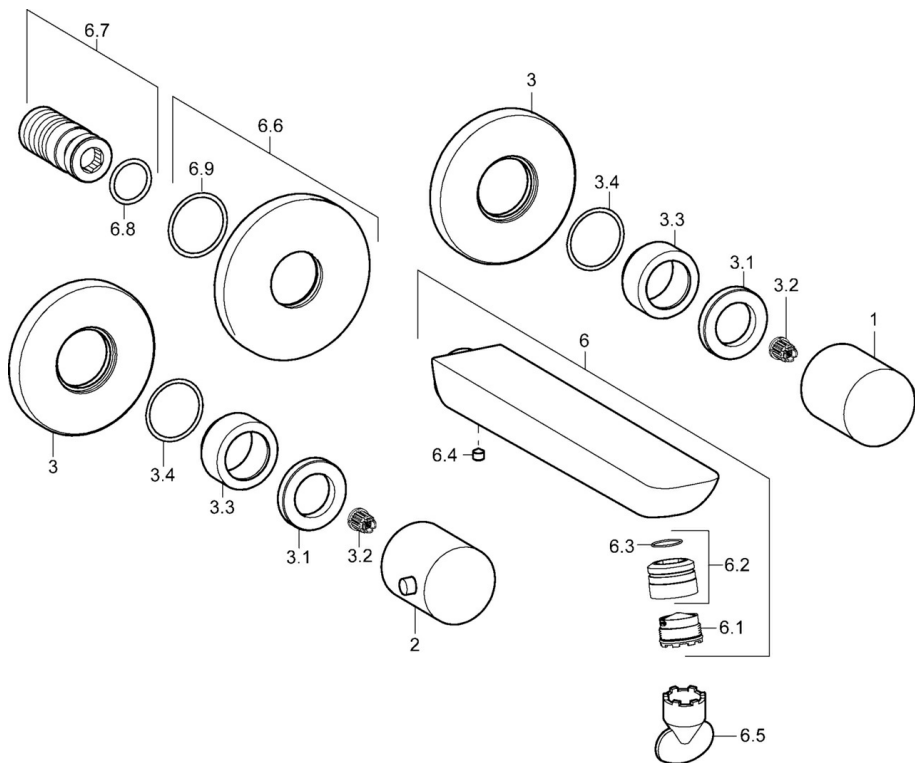

EAN: 4015474250185
static.hansa.com/06422103

- Wastafel
- Tweegreeps, Afbouwset
- Wandmontage voor inbouwunit
- Chrom
- PCA® mousseur voor een drukonafhankelijke doorstroom, CACHE® mousseur geïntegreerd in kraanhuis
- Tweegreeps bediend
- Ronde rozet

Technische gegevens

Doorstromingseigenschappen

Doorstroomhoeveelheid bij 3 bar (met debietregelaar) **6.0 l/min**

Technische eigenschappen

DN-maat **DN15**
 Warmwatertoevoer **max. +80°C**
 Werkdruk **0.5-10 bar**
 Projectie **186 mm**
 Materiaal **brass**

Voorschriften

EN-norm **EN 200**

Reserveonderdelen

SP06422103

	Naam	Code
1	Hendel, COLD	59913337
2	Hendel, HOT	59913336
3	Afdekplaat, d 75 mm Chrom	59913657
3.1	Schroefring, d35.5xM24x1	59912023
3.2	Adapter Wit	59910235
3.3	Rosassen Chrom	59913434
3.4	O-ring, d 27x2	59901532
6	Uitloop, L=180 Chrom	59913730
6.1	Mousseur, M18.5x1, TJ	59913366
6.2	Pasring voor schuimstraler Chrom	59913654
6.4	Schroef, M5x6, SW2.5	59912617
6.5	Schuimstralersleutel, M18.5	59913367
6.6	Afdekplaat, d 75 mm Chrom	59913246
6.7	Schroefdraad tepel	59913658
6.9	O-ring, d 26x2	59913423
N.I.	Inbouwverlengstuk compleet, 80 mm	59910424