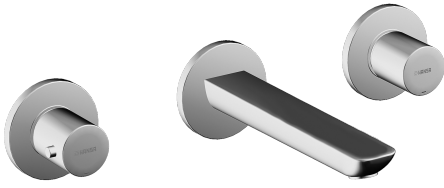

EAN: 4015474250185
static.hansa.com/06422103

- Lavabo
- A due maniglie, Set esterno
- Montaggio a parete con unità d'incasso
- Cromo
- PCA® portata costante indipendentemente dalle variazioni di pressione, Rompigetto integrato
- Due leve/manopole
- Placca rotonda

Dati tecnici

Caratteristiche flusso

Portata 3 bar (con limitatore di flusso) **6.0 l/min**

Caratteristiche tecniche

Misura DN (dimensione nominale) **DN15**
 Fornitura di acqua calda **max. +80°C**
 Pressione di esercizio **0.5-10 bar**
 Projection **186 mm**
 Materiale **Ottone**

Norme

Standard EN **EN 200**

Parti di ricambio

SP06422103

	Nome	Codice
1	Maniglia, COLD	59913337
2	Maniglia, HOT	59913336
3	Piastra, d 75 mm Cromo	59913657
3.1	Dado di fissaggio, d35.5xM24x1	59912023
3.2	Adapter Bianco	59910235
3.3	Rosetta Cromo	59913434
3.4	O-ring, d 27x2	59901532
6	Bocca, L=180 Cromo	59913730
6.1	Aeratore, M18,5x1, TJ	59913366
6.2	Fitting ring for aerator Cromo	59913654
6.4	Screw, M5x6, SW2.5	59912617
6.5	Chiave per aeratore, M18.5	59913367
6.6	Piastra, d 75 mm Cromo	59913246
6.7	Capezzolo filetto	59913658
6.9	O-ring, d 26x2	59913423
N.I.	Prolunga, 80 mm	59910424