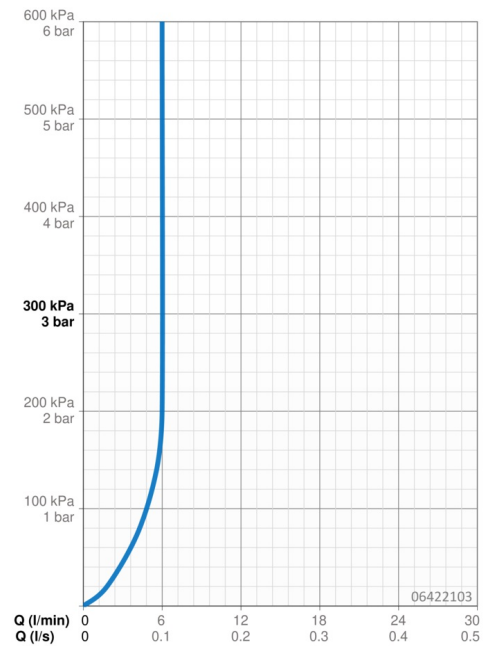

EAN: 4015474250185
static.hansa.com/06422103

- Lavabo
- A due maniglie, Set esterno
- Montaggio a parete con unità d'incasso
- Cromo
- PCA® portata costante indipendentemente dalle variazioni di pressione, Rompigetto integrato
- Due leve/manopole
- Placca rotonda

Dati tecnici

Caratteristiche flusso

Portata 3 bar (con limitatore di flusso) **6.0 l/min**

Caratteristiche tecniche

Misura DN (dimensione nominale) **DN15**
 Fornitura di acqua calda **max. +80°C**
 Pressione di esercizio **0.5-10 bar**
 Projection **186 mm**
 Materiale **Ottone**

Norme

Standard EN **EN 200**

Parti di ricambio

SP06422103

	Nome	Codice
1	Maniglia, COLD	59913337
2	Maniglia, HOT	59913336
3	Piastra, d 75 mm Cromo	59913657
3.1	Dado di fissaggio, d35.5xM24x1	59912023
3.2	Adapter Bianco	59910235
3.3	Rosetta Cromo	59913434
3.4	O-ring, d 27x2	59901532
6	Bocca, L=180 Cromo	59913730
6.1	Aeratore, M18,5x1, TJ	59913366
6.2	Fitting ring for aerator Cromo	59913654
6.4	Screw, M5x6, SW2.5	59912617
6.5	Chiave per aeratore, M18.5	59913367
6.6	Piastra, d 75 mm Cromo	59913246
6.7	Capezzolo filetto	59913658
6.9	O-ring, d 26x2	59913423
N.I.	Prolunga, 80 mm	59910424