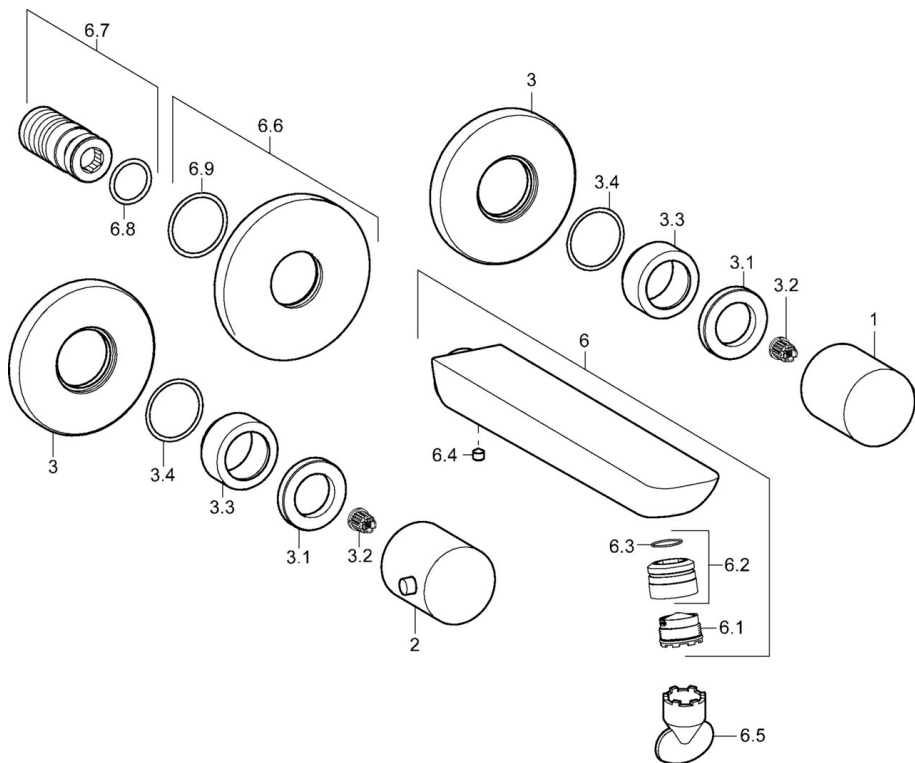

EAN: 4015474250185
static.hansa.com/06422103

- Lavabo
- A due maniglie, Set esterno
- Montaggio a parete con unità d'incasso
- Cromo
- PCA® portata costante indipendentemente dalle variazioni di pressione, Rompigetto integrato
- Due leve/manopole
- Placca rotonda

Dati tecnici

Caratteristiche flusso

Portata 3 bar (con limitatore di flusso) **6.0 l/min**

Caratteristiche tecniche

Misura DN (dimensione nominale) **DN15**
 Fornitura di acqua calda **max. +80°C**
 Pressione di esercizio **0.5-10 bar**
 Projection **186 mm**
 Materiale **Ottone**

Norme

Standard EN **EN 200**

Parti di ricambio

SP06422103

	Nome	Codice
1	Maniglia, COLD	59913337
2	Maniglia, HOT	59913336
3	Piastra, d 75 mm Cromo	59913657
3.1	Dado di fissaggio, d35.5xM24x1	59912023
3.2	Adapter Bianco	59910235
3.3	Rosetta Cromo	59913434
3.4	O-ring, d 27x2	59901532
6	Bocca, L=180 Cromo	59913730
6.1	Aeratore, M18,5x1, TJ	59913366
6.2	Fitting ring for aerator Cromo	59913654
6.4	Screw, M5x6, SW2.5	59912617
6.5	Chiave per aeratore, M18.5	59913367
6.6	Piastra, d 75 mm Cromo	59913246
6.7	Capezzolo filetto	59913658
6.9	O-ring, d 26x2	59913423
N.I.	Prolunga, 80 mm	59910424