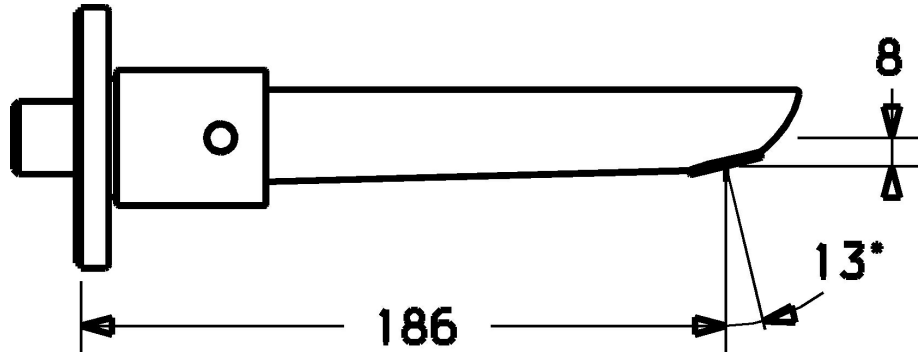

EAN: 4015474250185
static.hansa.com/06422103

- Lavabo
- A due maniglie, Set esterno
- Montaggio a parete con unità d'incasso
- Cromo
- PCA® portata costante indipendentemente dalle variazioni di pressione, Rompigetto integrato
- Due leve/manopole
- Placca rotonda

Dati tecnici

Caratteristiche flusso

Portata 3 bar (con limitatore di flusso) **6.0 l/min**

Caratteristiche tecniche

Misura DN (dimensione nominale) **DN15**
 Fornitura di acqua calda **max. +80°C**
 Pressione di esercizio **0.5-10 bar**
 Projection **186 mm**
 Materiale **Ottone**

Norme

Standard EN **EN 200**

Parti di ricambio

SP06422103

	Nome	Codice
1	Maniglia, COLD	59913337
2	Maniglia, HOT	59913336
3	Piastra, d 75 mm Cromo	59913657
3.1	Dado di fissaggio, d35.5xM24x1	59912023
3.2	Adapter Bianco	59910235
3.3	Rosetta Cromo	59913434
3.4	O-ring, d 27x2	59901532
6	Bocca, L=180 Cromo	59913730
6.1	Aeratore, M18,5x1, TJ	59913366
6.2	Fitting ring for aerator Cromo	59913654
6.4	Screw, M5x6, SW2.5	59912617
6.5	Chiave per aeratore, M18.5	59913367
6.6	Piastra, d 75 mm Cromo	59913246
6.7	Capezzolo filetto	59913658
6.9	O-ring, d 26x2	59913423
N.I.	Prolunga, 80 mm	59910424