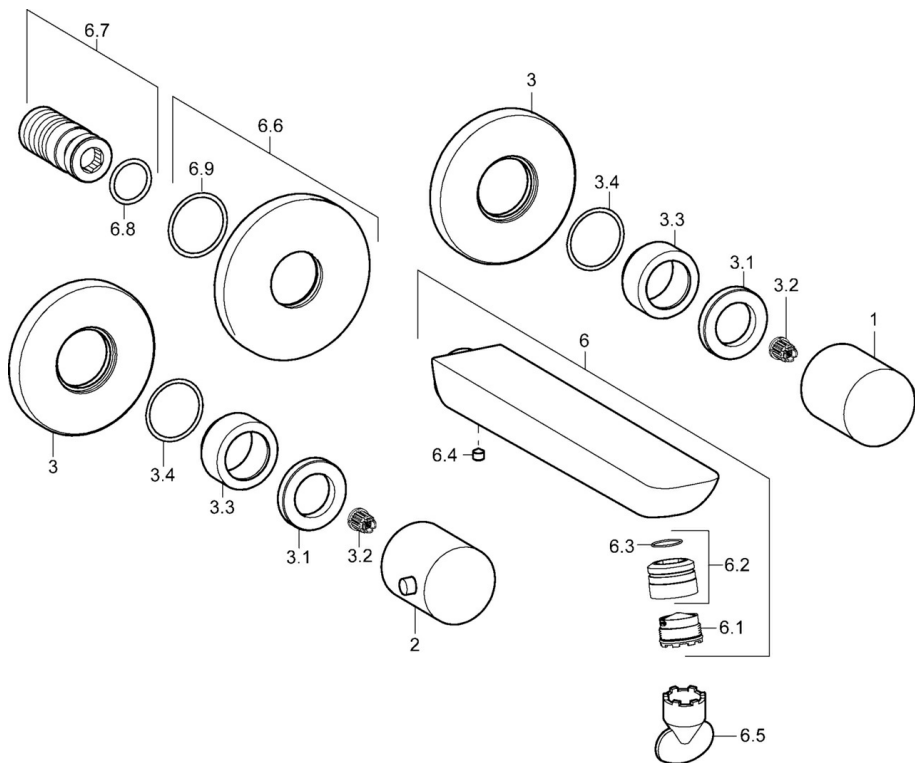

EAN: 4015474250185
static.hansa.com/06422103

- Lavabo
- Double poignée, Kit de finition
- Montage mural encastré
- Chrome
- PCA - Mousseur à débit constant indépendamment de la pression, CACHÉ® - Mousseur intégré directement dans la robinetterie
- 2 poignées
- Rosace ronde

Caractéristiques techniques

Caractéristiques de débit

Débit à 3 bar (avec limiteur de débit) **6.0 l/min**

Caractéristiques techniques

Taille DN (diamètre nominal) **DN15**
 Alimentation en eau chaude **max. +80°C**
 Pression de service **0.5-10 bar**
 Saillie **186 mm**
 Matériau **brass**

Règlementations

Norme EN **EN 200**

Pièces de rechange

SP06422103

	Nom	Code
1	Levier, COLD	59913337
2	Levier, HOT	59913336
3	Rosaces, d 75 mm	59913657
3.1	Écrou de maintien, d35.5xM24x1	59912023
3.2	Adaptateur Blanc	59910235
3.3	Rosace	59913434
3.4	Joint, d 27x2	59901532
6	Bec, L=180	59913730
6.1	Aérateur, M18.5x1, TJ	59913366
6.2	Fitting ring for aerator	59913654
6.4	Vis, M5x6, SW2.5	59912617
6.5	Clé pour aérateur, M18.5	59913367
6.6	Rosaces, d 75 mm	59913246
6.7	Mamelon de fil	59913658
6.9	Joint, d 26x2	59913423
N.I.	Rallonge pour mitigeur encastrés, 80 mm	59910424