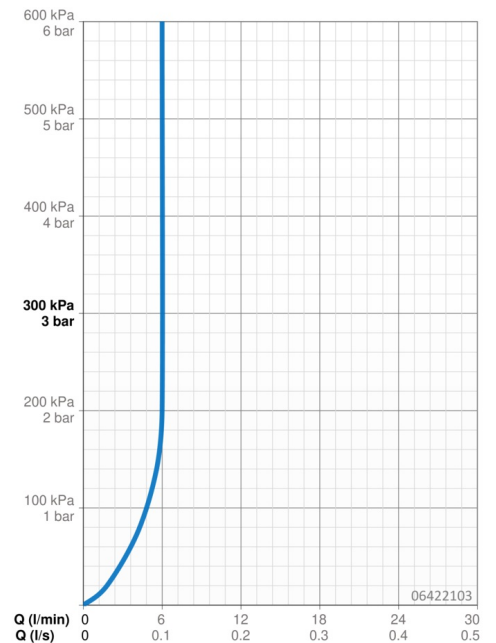

Règlementations

Norme EN **EN 200**