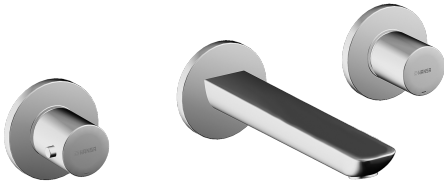

EAN: 4015474250185
static.hansa.com/06422103

- Waschtisch
- Zweigriff, Fertigmontageset
- Wandmontage für Unterputz-Einbaukörper
- Chrom
- PCA® konstante Durchflussleistung unabhängig vom Fließdruck, CACHE® Strahlregler, ohne Mundstück direkt in den Armaturenauslauf geschraubt
- Zweihandbedienhebel/Griffe
- Rosette rund

Technische Daten

Durchflusseigenschaften

Durchfluss bei 3 bar (mit Durchflussregler) **6.0 l/min**

Technische Eigenschaften

DN-Größe (Nennmaß) **DN15**
 Warmwasserversorgung **max. +80°C**
 Arbeitsdruck **0.5-10 bar**
 Ausladung **186 mm**
 Werkstoff **Messing**

Vorschriften

EN Standard **EN 200**

Ersatzteile

SP06422103

| | Name | Art.-Nr. |
|------|-----------------------------------|----------|
| 1 | Griff, COLD | 59913337 |
| 2 | Griff, HOT | 59913336 |
| 3 | Rosette, d 75 mm | 59913657 |
| 3.1 | Gegenmutter, d35.5xM24x1 | 59912023 |
| 3.2 | Adapter Weiss | 59910235 |
| 3.3 | Abdeckhülse | 59913434 |
| 3.4 | O-Ring, d 27x2 | 59901532 |
| 6 | Auslauf, L=180 | 59913730 |
| 6.1 | Luftsprudler, M18.5x1, TJ | 59913366 |
| 6.2 | Montagering für Luftsprudler | 59913654 |
| 6.4 | Schraube, M5x6, SW2.5 | 59912617 |
| 6.5 | Schlüssel für Luftsprudler, M18.5 | 59913367 |
| 6.6 | Rosette, d 75 mm | 59913246 |
| 6.7 | Gewindenippel | 59913658 |
| 6.9 | O-Ring, d 26x2 | 59913423 |
| N.I. | Verlängerungssatz, 80 mm | 59910424 |