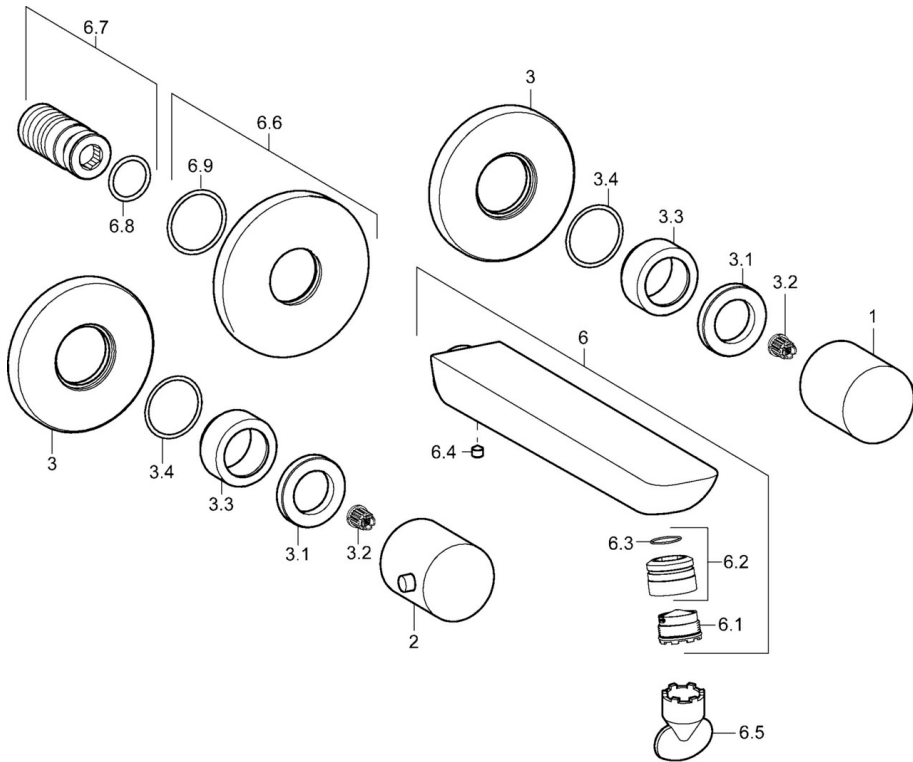

EAN: 4015474250185
static.hansa.com/06422103

- Waschtisch
- Zweigriff, Fertigmontageset
- Wandmontage für Unterputz-Einbaukörper
- Chrom
- PCA® konstante Durchflussleistung unabhängig vom Fließdruck, CACHE® Strahlregler, ohne Mundstück direkt in den Armaturenauslauf geschraubt
- Zweihandbedienhebel/Griffe
- Rosette rund

Technische Daten

Durchflusseigenschaften

Durchfluss bei 3 bar (mit Durchflussregler) **6.0 l/min**

Technische Eigenschaften

DN-Größe (Nennmaß) **DN15**
 Warmwasserversorgung **max. +80°C**
 Arbeitsdruck **0.5-10 bar**
 Ausladung **186 mm**
 Werkstoff **Messing**

Vorschriften

EN Standard **EN 200**

Ersatzteile

SP06422103

| | Name | Art.-Nr. |
|------|-----------------------------------|----------|
| 1 | Griff, COLD | 59913337 |
| 2 | Griff, HOT | 59913336 |
| 3 | Rosette, d 75 mm | 59913657 |
| 3.1 | Gegenmutter, d35.5xM24x1 | 59912023 |
| 3.2 | Adapter Weiss | 59910235 |
| 3.3 | Abdeckhülse | 59913434 |
| 3.4 | O-Ring, d 27x2 | 59901532 |
| 6 | Auslauf, L=180 | 59913730 |
| 6.1 | Luftsprudler, M18.5x1, TJ | 59913366 |
| 6.2 | Montagering für Luftsprudler | 59913654 |
| 6.4 | Schraube, M5x6, SW2.5 | 59912617 |
| 6.5 | Schlüssel für Luftsprudler, M18.5 | 59913367 |
| 6.6 | Rosette, d 75 mm | 59913246 |
| 6.7 | Gewindenippel | 59913658 |
| 6.9 | O-Ring, d 26x2 | 59913423 |
| N.I. | Verlängerungssatz, 80 mm | 59910424 |