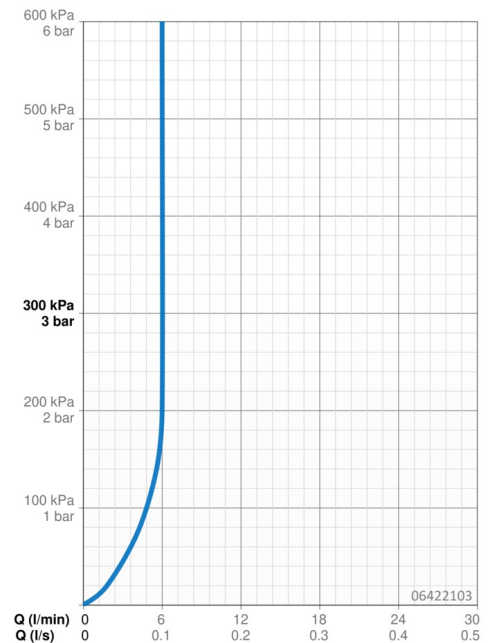

Vorschriften

EN Standard **EN 200**