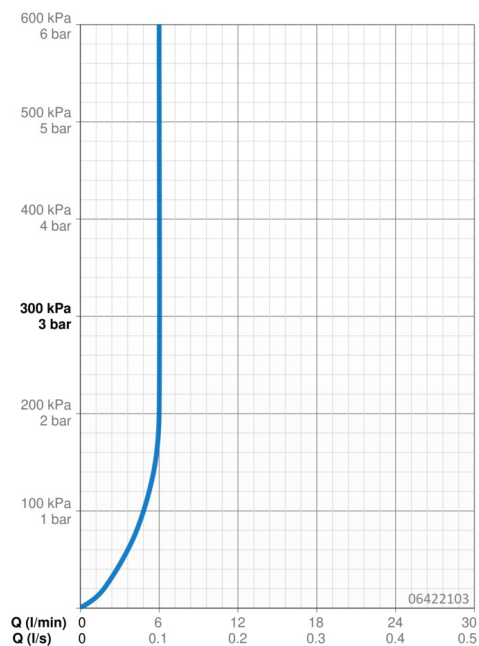

Předpisy

Norma EN **EN 200**