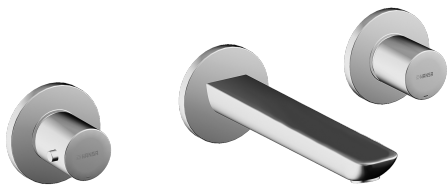

EAN: 4015474250185
static.hansa.com/06422103

- Umyvadlo
- Dvě ovládací páky, Sada pro konečnou montáž
- Podomítková instalace
- Chrom
- PCA® aerátor s konstatním průtokovým množstvím nezávislým na změnách tlaku, CACHE® aerátor umístěný přímo ve výtokovém rameni
- Dvě ovládací páky/ rukojeti
- Kulatá rozeta

Technické údaje

Vlastnosti průtoku

Průtokové množství při 3 bar (s regulátorem průtoku) **6.0 l/min**

Technické vlastnosti

Velikost DN (jmenovitý rozměr) **DN15**
 Zdroj teplé vody **max. +80°C**
 Pracovní tlak **0.5-10 bar**
 Projection **186 mm**
 Materiál **Mosaz**