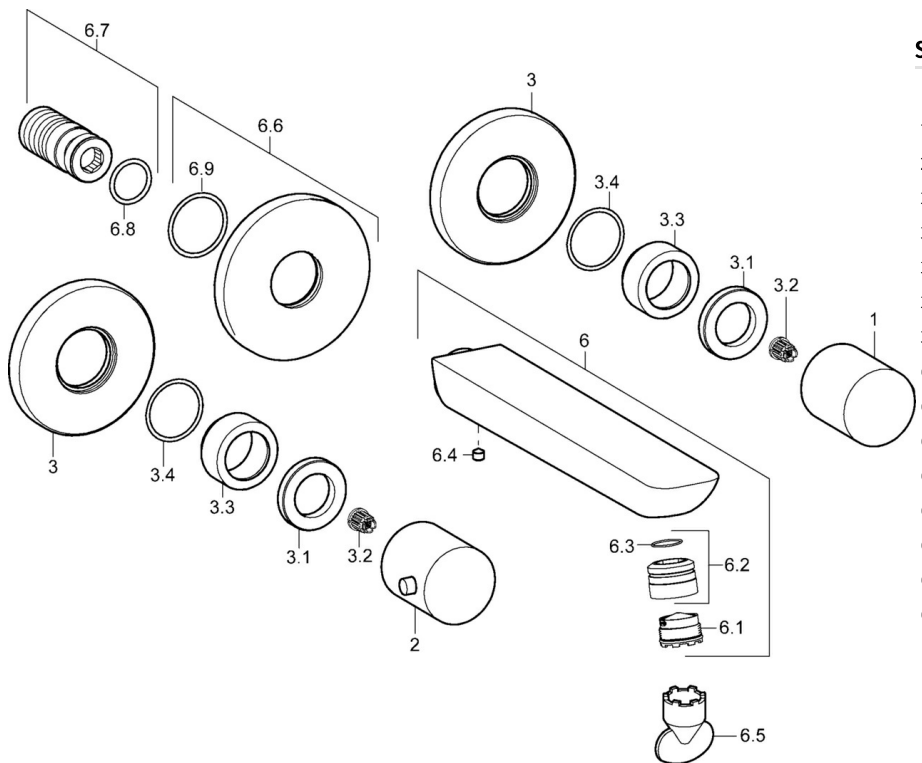

EAN: 4015474250185
static.hansa.com/06422103

- Umyvadlo
- Dvě ovládací páky, Sada pro konečnou montáž
- Podomítková instalace
- Chrom
- PCA® aerátor s konstatním průtokovým množstvím nezávislým na změnách tlaku, CACHE® aerátor umístěný přímo ve výtokovém rameni
- Dvě ovládací páky/ rukojeti
- Kulatá rozeta

Technické údaje

Vlastnosti průtoku

Průtokové množství při 3 bar (s regulátorem průtoku) **6.0 l/min**

Technické vlastnosti

Velikost DN (jmenovitý rozměr) **DN15**
 Zdroj teplé vody **max. +80°C**
 Pracovní tlak **0.5-10 bar**
 Projection **186 mm**
 Materiál **Mosaz**

Předpisy

Norma EN **EN 200**

Náhradní díly

SP06422103

	Název	Kód
1	Ovládací páka, COLD	59913337
2	Ovládací páka, HOT	59913336
3	Kryt příruby, d 75 mm	59913657
3.1	Upevňovací matice, d35.5xM24x1	59912023
3.2	Adaptér Bílá	59910235
3.3	Růžice	59913434
3.4	O-kroužek, d 27x2	59901532
6	Výtokové rameno, L=180	59913730
6.1	Aerator, M18.5x1, TJ	59913366
6.2	Fitting ring for aerator	59913654
6.4	Šroub, M5x6, SW2.5	59912617
6.5	Klíč k aerátoru, M18.5	59913367
6.6	Kryt příruby, d 75 mm	59913246
6.7	Závit bradavky	59913658
6.9	O-kroužek, d 26x2	59913423
N.I.	Nástavec-sada, 80 mm	59910424