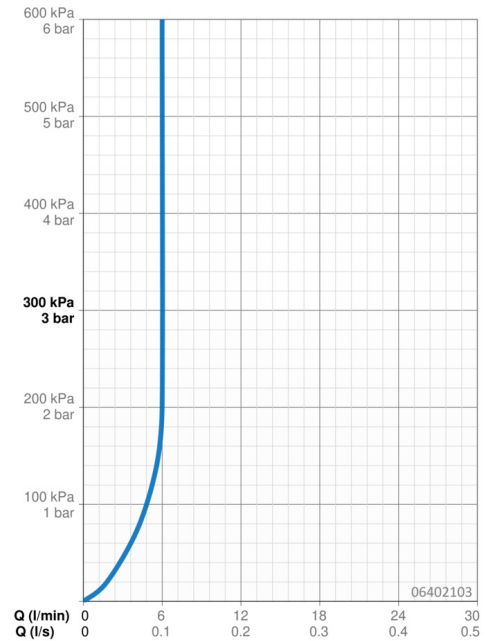

Technische gegevens

Doorstromingseigenschappen

Doorstroomhoeveelheid bij 3 bar (met debietregelaar) **6.0 l/min**

Technische eigenschappen

DN-maat **DN15**
Warmwatertoevoer **max. +80°C**
Werkdruk **0.5-10 bar**
Projectie **185 mm**
Terugstroom beveiliging (EN1717) **AA**
Materiaal **brass**

Voorschriften

EN-norm **EN 817**

Toestemmingen en Verklaringen

Verklaring van overeenstemming **DoC**
EPD **S-P-06391**