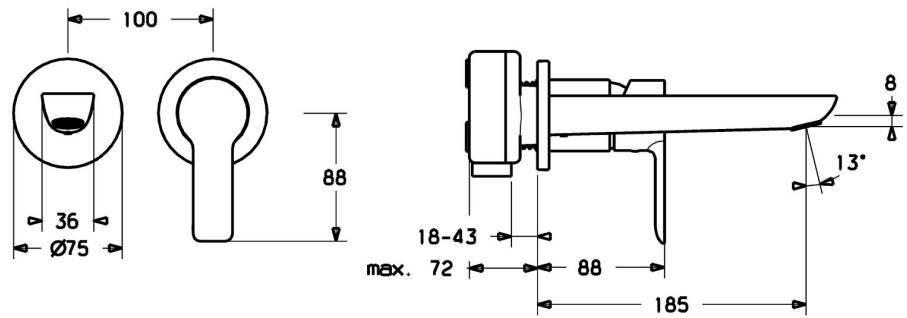

EAN: 4015474250178
static.hansa.com/06402103

- Wastafel
- Eengreeps, Afbouwset
- Wandmontage voor inbouwunit
- Chrom
- PCA® mousseur voor een drukonafhankelijke doorstroom, CACHE® mousseur geïntegreerd in kraanhuis
- Eengreeps bediend, Hendel met warm-koud-aanduiding
- Ronde rozet, Huls

Technische gegevens

Doorstromingseigenschappen

Doorstroomhoeveelheid bij 3 bar (met debietregelaar) **6.0 l/min**

Technische eigenschappen

DN-maat **DN15**
 Warmwatertoevoer **max. +80°C**
 Werkdruk **0.5-10 bar**
 Projectie **185 mm**
 Terugstroom beveiliging (EN1717) **AA**
 Materiaal **brass**

Voorschriften

EN-norm **EN 817**

Toestemmingen en Verklaringen

Verklaring van overeenstemming **DoC**
 EPD **S-P-06391**

Reserveonderdelen

SP06402103

	Naam	Code
1	Hendel Chroom	59913650
1.1	Schroef, M5x8, SW2.5	59904755
1.3	Sierdop Grijs	59912112
2	Rosassen Chroom	59912511
2.1	O-ring, 41x3	59913215
7	Afdekplaat, d 75 mm Chroom	59913729
7.1	O-ring, 49x2	59913279
8	Uitloop, L=180 Chroom	59913730
8.1	Schroef, M5x6, SW2.5	59912617
8.2	Pasring voor schuimstraler Chroom	59913654
8.4	Mousseur, M18.5x1, TJ	59913366
8.5	Schuimstralersleutel, M18.5	59913367
8.6	Schroefdraad tepel	59913658
8.8	Afdekplaat, d 75 mm Chroom	59913246
8.9	O-ring, d 26x2	59913423
N.I.	Inbouwverlengstuk compleet, 20 mm Chroom	59913136