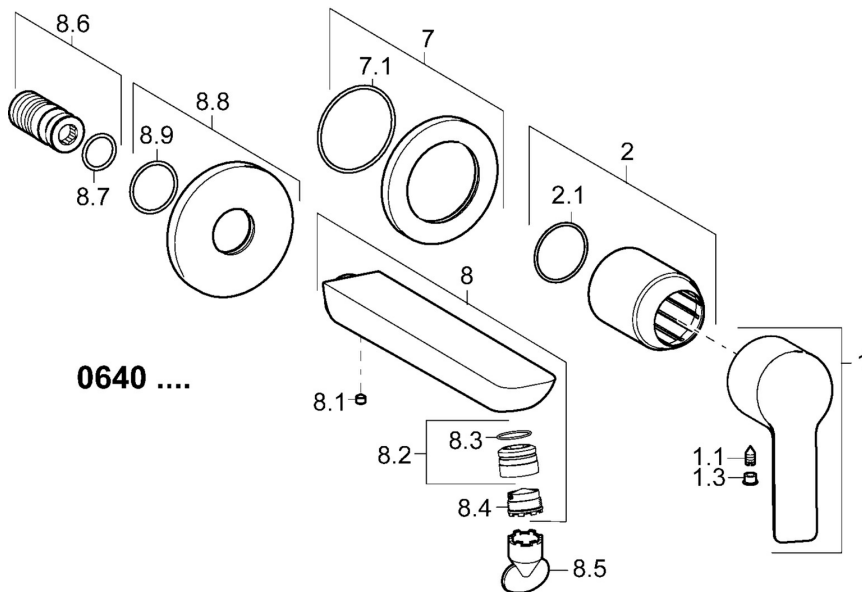

EAN: 4015474250178
static.hansa.com/06402103

- Wastafel
- Eengreeps, Afbouwset
- Wandmontage voor inbouwunit
- Chrom
- PCA® mousseur voor een drukonafhankelijke doorstroom, CACHE® mousseur geïntegreerd in kraanhuis
- Eengreeps bediend, Hendel met warm-koud-aanduiding
- Ronde rozet, Huls

Technische gegevens

Doorstromingseigenschappen

Doorstroomhoeveelheid bij 3 bar (met debietregelaar) **6.0 l/min**

Technische eigenschappen

DN-maat **DN15**
 Warmwatertoevoer **max. +80°C**
 Werkdruk **0.5-10 bar**
 Projectie **185 mm**
 Terugstroom beveiliging (EN1717) **AA**
 Materiaal **brass**

Voorschriften

EN-norm **EN 817**

Toestemmingen en Verklaringen

Verklaring van overeenstemming **DoC**
 EPD **S-P-06391**

Reserveonderdelen

SP06402103

	Naam	Code
1	Hendel Chroom	59913650
1.1	Schroef, M5x8, SW2.5	59904755
1.3	Sierdop Grijs	59912112
2	Rosassen Chroom	59912511
2.1	O-ring, 41x3	59913215
7	Afdekplaat, d 75 mm Chroom	59913729
7.1	O-ring, 49x2	59913279
8	Uitloop, L=180 Chroom	59913730
8.1	Schroef, M5x6, SW2.5	59912617
8.2	Pasring voor schuimstraler Chroom	59913654
8.4	Mousseur, M18.5x1, TJ	59913366
8.5	Schuimstralersleutel, M18.5	59913367
8.6	Schroefdraad tepel	59913658
8.8	Afdekplaat, d 75 mm Chroom	59913246
8.9	O-ring, d 26x2	59913423
N.I.	Inbouwverlengstuk compleet, 20 mm Chroom	59913136