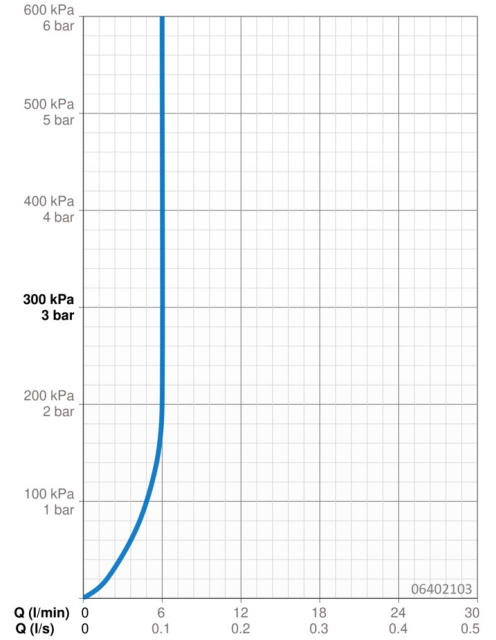

Dati tecnici

Caratteristiche flusso

Portata 3 bar (con limitatore di flusso) **6.0 l/min**

Caratteristiche tecniche

Misura DN (dimensione nominale) **DN15**
Fornitura di acqua calda **max. +80°C**
Pressione di esercizio **0.5-10 bar**
Projection **185 mm**
Backflow prevention (EN1717) **AA**
Materiale **Ottone**

Norme

Standard EN **EN 817**

Certificati/Dichiarazioni

Dichiarazione di conformità **DoC**
EPD **S-P-06391**