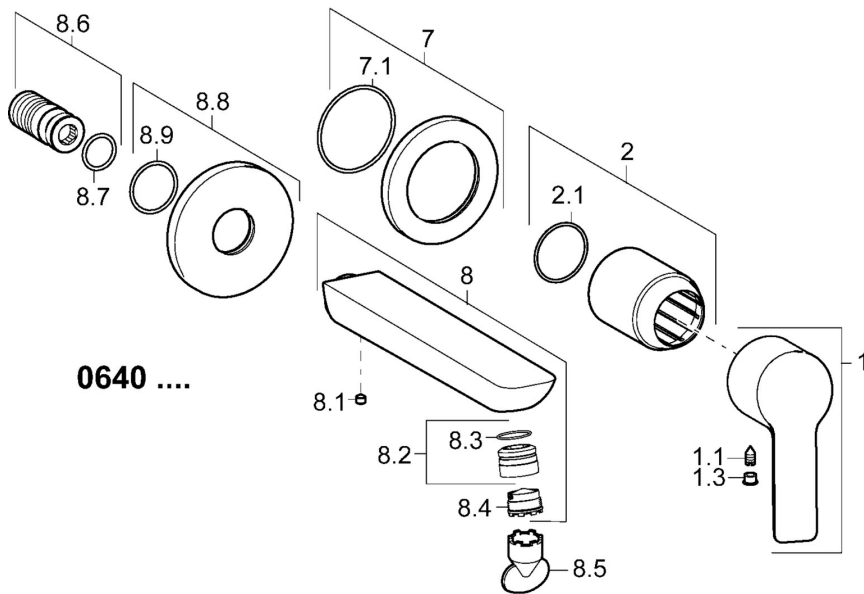

EAN: 4015474250178
static.hansa.com/06402103

- Lavabo
- Monocomando, Set esterno
- Montaggio a parete con unità d'incasso
- Cromo
- PCA® portata costante indipendentemente dalle variazioni di pressione, Rompigetto integrato
- Leva/Manopola monocomando, Leva con simbolo F+C
- Placca rotonda, Canotto e leva

Dati tecnici

Caratteristiche flusso

Portata 3 bar (con limitatore di flusso) **6.0 l/min**

Caratteristiche tecniche

Misura DN (dimensione nominale) **DN15**
 Fornitura di acqua calda **max. +80°C**
 Pressione di esercizio **0.5-10 bar**
 Projection **185 mm**
 Backflow prevention (EN1717) **AA**
 Materiale **Ottone**

Norme

Standard EN **EN 817**

Certificati/Dichiarazioni

Dichiarazione di conformità **DoC**
 EPD **S-P-06391**

Parti di ricambio

SP06402103

	Nome	Codice
1	Leva Cromo	59913650
1.1	Screw, M5x8, SW2.5	59904755
1.3	Tappo Grigio	59912112
2	Rosetta Cromo	59912511
2.1	O-ring, 41x3	59913215
7	Piastra, d 75 mm Cromo	59913729
7.1	O-ring, 49x2	59913279
8	Bocca, L=180 Cromo	59913730
8.1	Screw, M5x6, SW2.5	59912617
8.2	Fitting ring for aerator Cromo	59913654
8.4	Aeratore, M18.5x1, TJ	59913366
8.5	Chiave per aeratore, M18.5	59913367
8.6	Capezzolo filetto	59913658
8.8	Piastra, d 75 mm Cromo	59913246
8.9	O-ring, d 26x2	59913423
N.I.	Prolunga, 20 mm Cromo	59913136