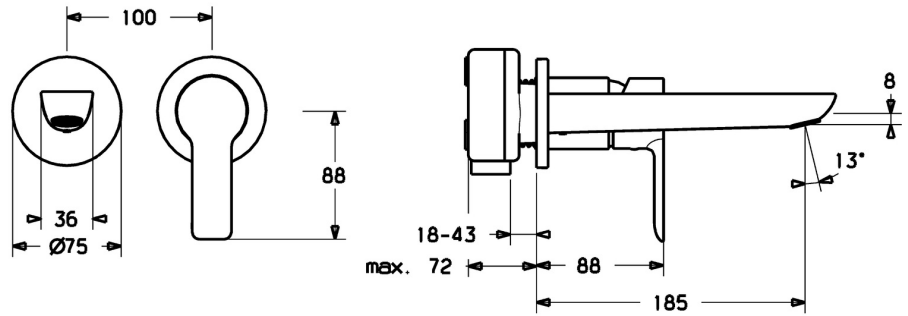

EAN: 4015474250178
static.hansa.com/06402103

- Lavabo
- Monocomando, Set esterno
- Montaggio a parete con unità d'incasso
- Cromo
- PCA® portata costante indipendentemente dalle variazioni di pressione, Rompigetto integrato
- Leva/Manopola monocomando, Leva con simbolo F+C
- Placca rotonda, Canotto e leva

Dati tecnici

Caratteristiche flusso

Portata 3 bar (con limitatore di flusso) **6.0 l/min**

Caratteristiche tecniche

Misura DN (dimensione nominale) **DN15**
 Fornitura di acqua calda **max. +80°C**
 Pressione di esercizio **0.5-10 bar**
 Projection **185 mm**
 Backflow prevention (EN1717) **AA**
 Materiale **Ottone**

Norme

Standard EN **EN 817**

Certificati/Dichiarazioni

Dichiarazione di conformità **DoC**
 EPD **S-P-06391**

Parti di ricambio

SP06402103

	Nome	Codice
1	Leva Cromo	59913650
1.1	Screw, M5x8, SW2.5	59904755
1.3	Tappo Grigio	59912112
2	Rosetta Cromo	59912511
2.1	O-ring, 41x3	59913215
7	Piastra, d 75 mm Cromo	59913729
7.1	O-ring, 49x2	59913279
8	Bocca, L=180 Cromo	59913730
8.1	Screw, M5x6, SW2.5	59912617
8.2	Fitting ring for aerator Cromo	59913654
8.4	Aeratore, M18.5x1, TJ	59913366
8.5	Chiave per aeratore, M18.5	59913367
8.6	Capezzolo filetto	59913658
8.8	Piastra, d 75 mm Cromo	59913246
8.9	O-ring, d 26x2	59913423
N.I.	Prolunga, 20 mm Cromo	59913136