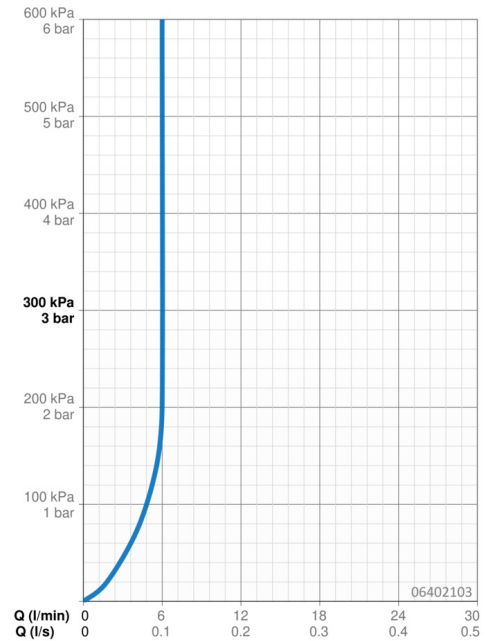

Technische Daten

Durchflusseigenschaften

Durchfluss bei 3 bar (mit Durchflussregler) **6.0 l/min**

Technische Eigenschaften

DN-Größe (Nennmaß) **DN15**
Warmwasserversorgung **max. +80°C**
Arbeitsdruck **0.5-10 bar**
Ausladung **185 mm**
Sicherungseinrichtung (EN1717) **AA**
Werkstoff **Messing**

Vorschriften

EN Standard **EN 817**

Zulassungen und Deklarationen

Konformitätserklärung **DoC**
EPD **S-P-06391**