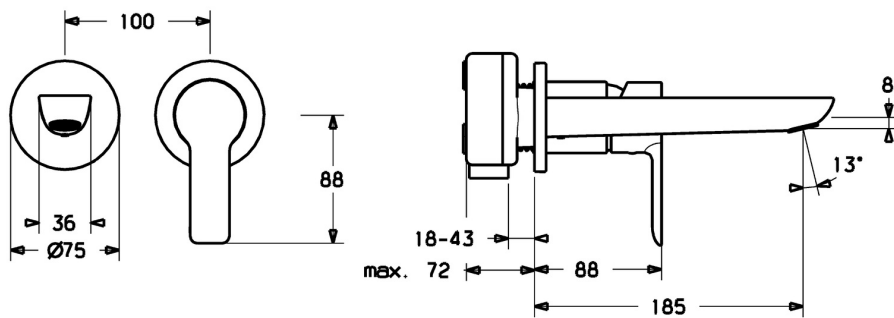

EAN: 4015474250178  
[static.hansa.com/06402103](https://static.hansa.com/06402103)

- Waschtisch
- Einhebelmischer, Fertigmontageset
- Wandmontage für Unterputz-Einbaukörper
- Chrom
- PCA® konstante Durchflussleistung unabhängig vom Fließdruck, CACHE® Strahlregler, ohne Mundstück direkt in den Armaturenauslauf geschraubt
- Einhandbedienhebel/Griff, Hebel mit W+K-Kennzeichnung
- Rosette rund, Hülse

### Technische Eigenschaften

DN-Größe (Nennmaß) **DN15**  
 Warmwasserversorgung **max. +80°C**  
 Arbeitsdruck **0.5-10 bar**  
 Ausladung **185 mm**  
 Sicherungseinrichtung (EN1717) **AA**  
 Werkstoff **Messing**