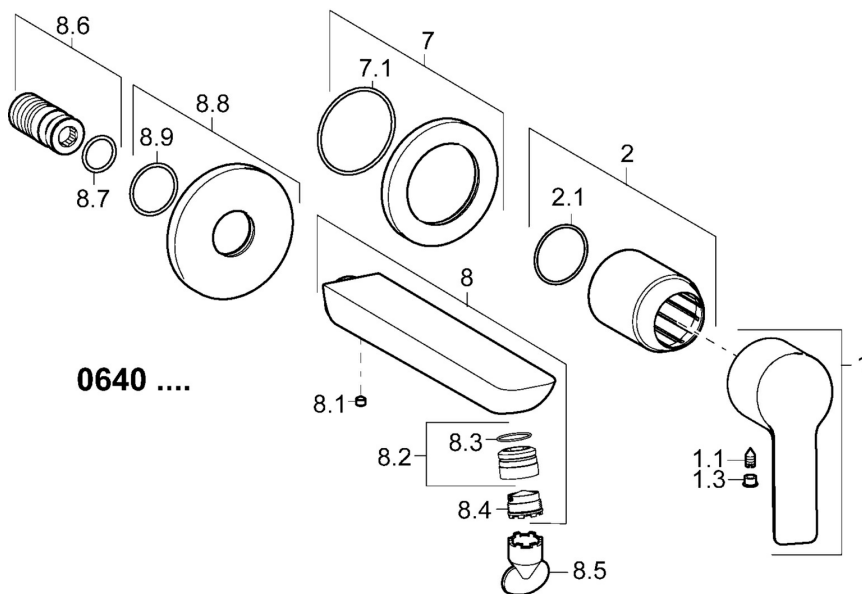

Ersatzteile

SP06402103

	Name	Art.-Nr.
1	Hebel	59913650
1.1	Schraube, M5x8, SW2.5	59904755
1.3	Dekorkappe Grau	59912112
2	Abdeckhülse	59912511
2.1	O-Ring, 41x3	59913215
7	Rosette, d 75 mm	59913729
7.1	O-Ring, 49x2	59913279
8	Auslauf, L=180	59913730
8.1	Schraube, M5x6, SW2.5	59912617
8.2	Montagering für Luftsprudler	59913654
8.4	Luftsprudler, M18.5x1, TJ	59913366
8.5	Schlüssel für Luftsprudler, M18.5	59913367
8.6	Gewindenippel	59913658
8.8	Rosette, d 75 mm	59913246
8.9	O-Ring, d 26x2	59913423
N.I.	Verlängerungssatz, 20 mm	59913136