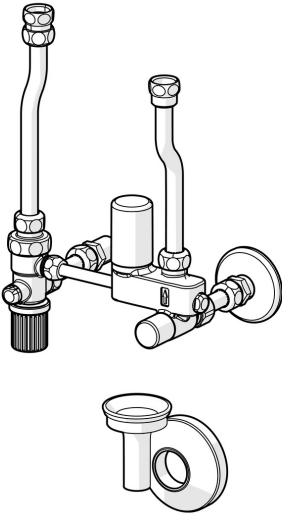

EAN: 4015470029310
static.hansa.com/06351

- Salle de bain
- Montage mural

Caractéristiques techniques

Règlementations

Norme EN **EN 1488**

Certificats et normes

ABP **P-IX 38446/I**
TÜV **TÜV.SV.21-547.1/2".W.p**
Déclaration de conformité **DoC**

Pièces de rechange

SP06321

	Nom	Code
1	Vanne	59912245
2	Mamelon de raccordement	59910737
3	Vanne d'arrêt	59904925
4	Vanne, 6 bar	59904642
4,1	Set de fixation pour bec	59911174
5	Clapet anti-retour	59905003
6	Tuyau	59905125
7	Tuyau, L=210	59905126
8	Blanc	59912244
9	Adaptateur, G1/2-G3/4, L=45	59909003
10	Nipple	59902560