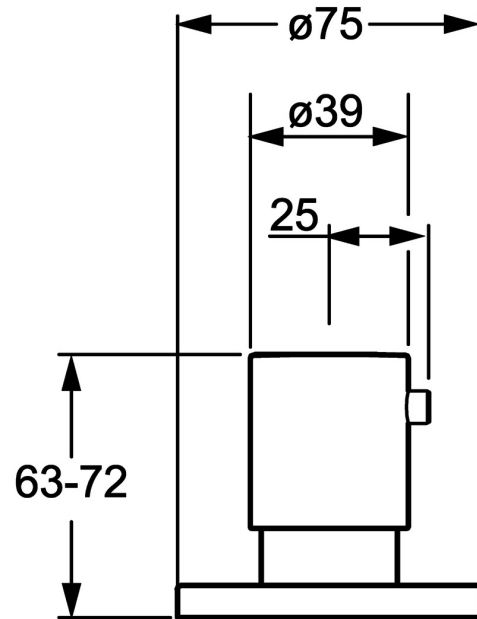

EAN: 4015474250024  
[static.hansa.com/06289105](https://static.hansa.com/06289105)

- Hulpuitrustingen
- Afbouwset
- Wandmontage voor inbouwunit
- Chroom
- Debietgreep
- Ronde rozet

### Technische gegevens

### SP06289105

	Naam	Code
1	Hendel Chrom	59913349
1.2	Schroefring, d35.5xM24x1	59912023
1.3	Rosassen Chrom	59913434
1.4	O-ring, d 27x2	59901532
1.5	Lock nut, M24x1.5 Stopgezet	59911583
2	Afdekplaat, d 75 mm Chrom	59913657
3	Adapter	59911033
3.1	Schroefdraad tepel, M12x1/M15x1, AF17	59902708
3.2	Adapter Blauw	59911052
4	Inbouwverlengstuk compleet, 80 mm	59910424
4.1	Adapter Wit	59910235
4.2	Binnenwerk buis	59910379
4.3	Schroefmof, M24x1.5	59910100
4.4	Ring	59910694