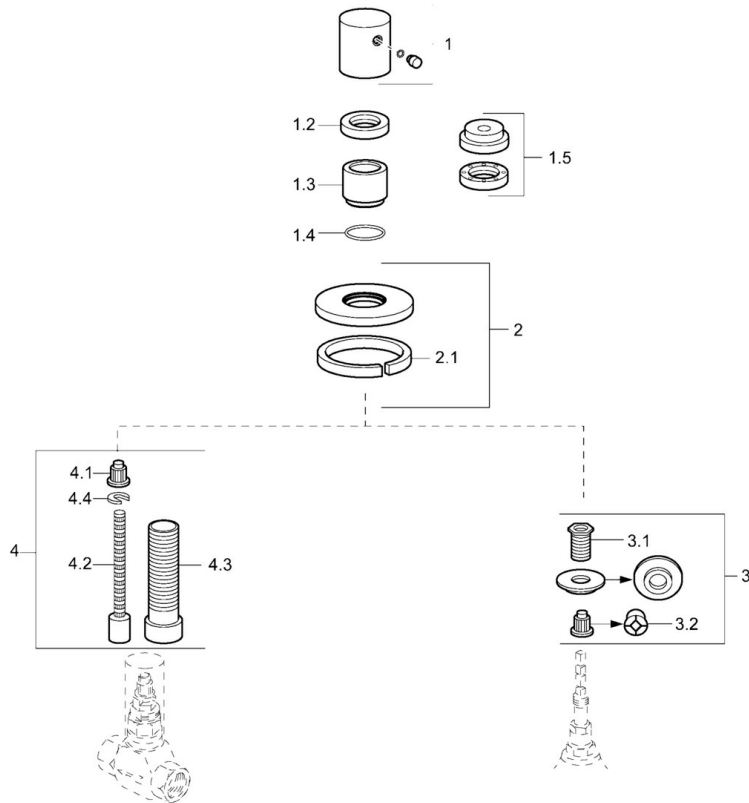

EAN: 4015474250024  
[static.hansa.com/06289105](https://static.hansa.com/06289105)

- Hulpuitrustingen
- Afbouwset
- Wandmontage voor inbouwunit
- Chroom
- Debietgreep
- Ronde rozet

### Technische gegevens

## Reserveonderdelen

### SP06289105

	Naam	Code
1	Hendel Chrom	59913349
1.2	Schroefring, d35.5xM24x1	59912023
1.3	Rosassen Chrom	59913434
1.4	O-ring, d 27x2	59901532
1.5	Lock nut, M24x1.5 Stopgezet	59911583
2	Afdekplaat, d 75 mm Chrom	59913657
3	Adapter	59911033
3.1	Schroefdraad tepel, M12x1/M15x1, AF17	59902708
3.2	Adapter Blauw	59911052
4	Inbouwverlengstuk compleet, 80 mm	59910424
4.1	Adapter Wit	59910235
4.2	Binnenwerk buis	59910379
4.3	Schroefmof, M24x1.5	59910100
4.4	Ring	59910694