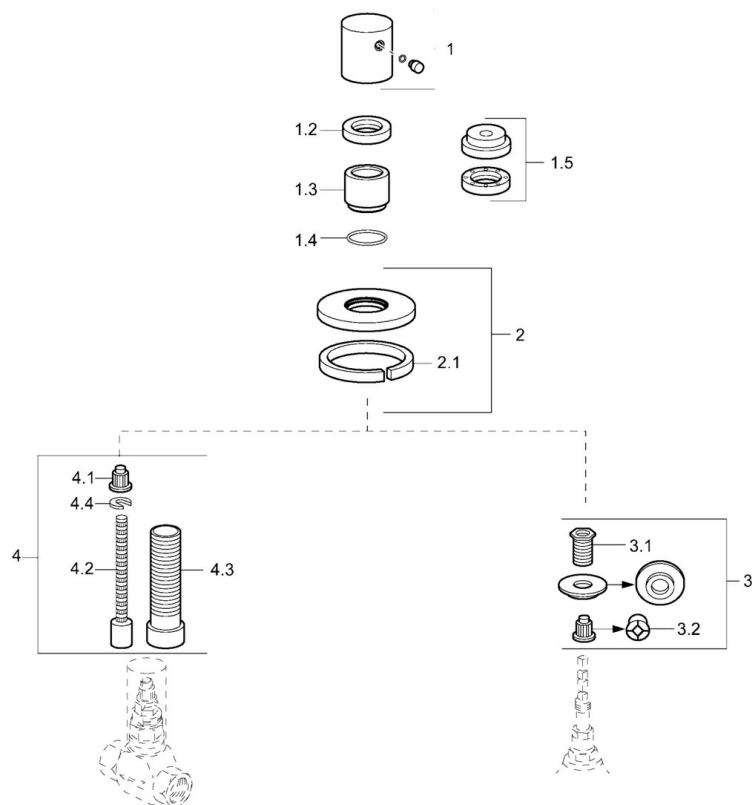

EAN: 4015474250024  
[static.hansa.com/06289105](https://static.hansa.com/06289105)

- Accessori
- Set esterno
- Montaggio a parete con unità d'incasso
- Cromo
- Manopola di regolazione portata
- Placca rotonda

### Dati tecnici

## Parti di ricambio

### SP06289105

	Nome	Codice
1	Maniglia Cromo	59913349
1.2	Dado di fissaggio, d35.5xM24x1	59912023
1.3	Rosetta Cromo	59913434
1.4	O-ring, d 27x2	59901532
1.5	Lock nut, M24x1.5 Fuori produzione	59911583
2	Piastra, d 75 mm Cromo	59913657
3	Adapter	59911033
3.1	Capezzolo filetto, M12x1/M15x1, AF17	59902708
3.2	Adapter Blu	59911052
4	Prolunga, 80 mm	59910424
4.1	Adapter Bianco	59910235
4.2	Inside spindle	59910379
4.3	Bussola filettata, M24x1.5	59910100
4.4	Anello	59910694