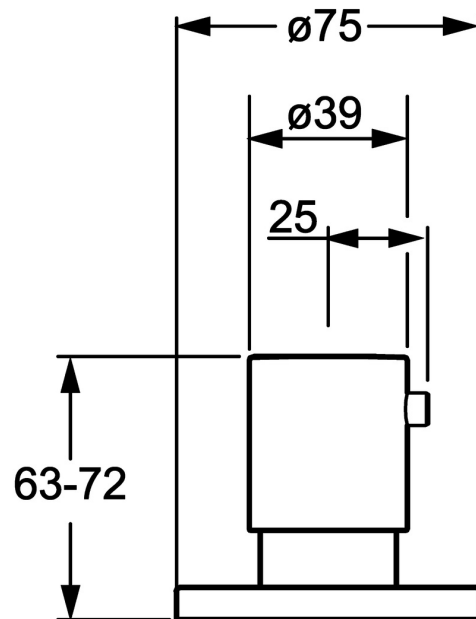

EAN: 4015474250024  
[static.hansa.com/06289105](https://static.hansa.com/06289105)

- Accessori
- Set esterno
- Montaggio a parete con unità d'incasso
- Cromo
- Manopola di regolazione portata
- Placca rotonda

### Dati tecnici

### SP06289105

	Nome	Codice
1	Maniglia Cromo	59913349
1.2	Dado di fissaggio, d35.5xM24x1	59912023
1.3	Rosetta Cromo	59913434
1.4	O-ring, d 27x2	59901532
1.5	Lock nut, M24x1.5 Fuori produzione	59911583
2	Piastra, d 75 mm Cromo	59913657
3	Adapter	59911033
3.1	Capezzolo filetto, M12x1/M15x1, AF17	59902708
3.2	Adapter Blu	59911052
4	Prolunga, 80 mm	59910424
4.1	Adapter Bianco	59910235
4.2	Inside spindle	59910379
4.3	Bussola filettata, M24x1.5	59910100
4.4	Anello	59910694