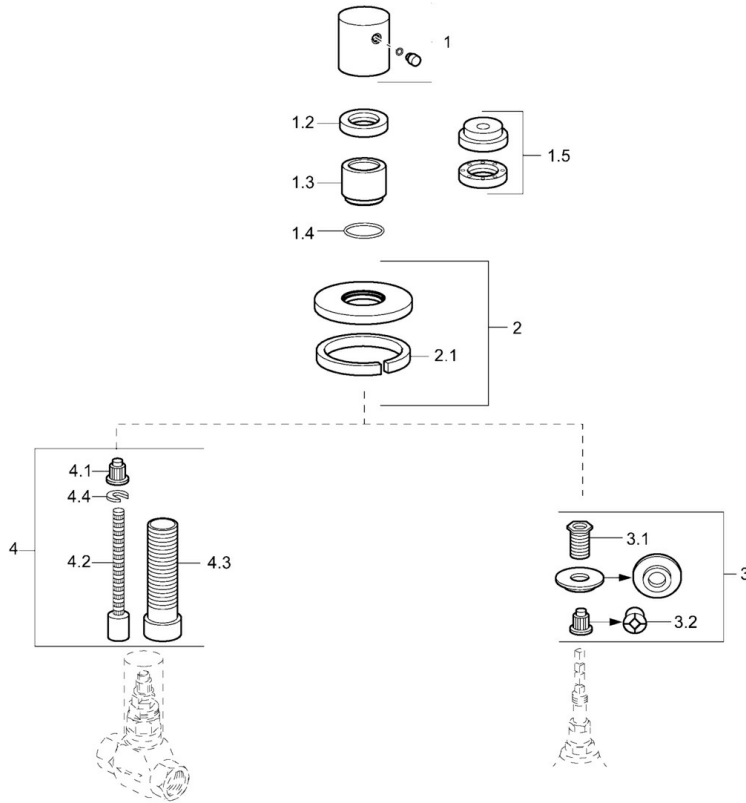

EAN: 4015474250024
static.hansa.com/06289105

- Příslušenství
- Sada pro konečnou montáž
- Podomítková instalace
- Chrom
- Rukojeť regulátoru průtoku
- Kulatá rozeta
- Vhodné pro podomítkové ventily s keramickým nebo vřetenovým ovládacím dílem - vrškem

Technické údaje

Náhradní díly

SP06289105

	Název	Kód
1	Ovládací páka	59913349
1.2	Upevňovací matice, d35.5xM24x1	59912023
1.3	Růžice	59913434
1.4	O-kroužek, d 27x2	59901532
1.5	Lock nut, M24x1.5 Ukončeno	59911583
2	Kryt příruby, d 75 mm	59913657
3	Adaptér	59911033
3.1	Závit bradavky, M12x1/M15x1, AF17	59902708
3.2	Adaptér Modrá	59911052
4	Nástavec-sada, 80 mm	59910424
4.1	Adaptér Bílá	59910235
4.2	Vnitřní vřeteno	59910379
4.3	Casquillo roscado, M24x1.5	59910100
4.4	Kroužek	59910694