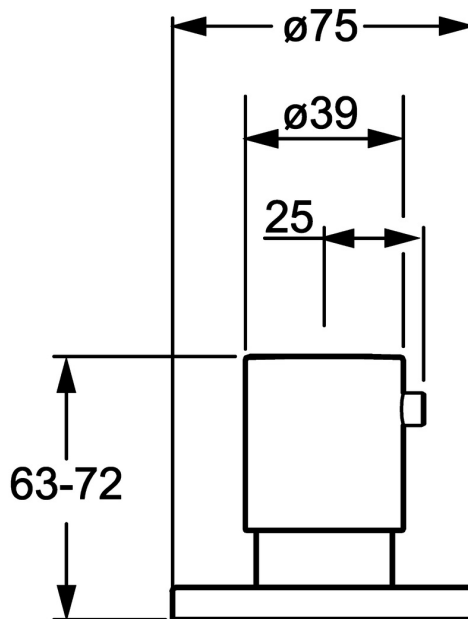

EAN: 4015474250024
static.hansa.com/06289105

- Příslušenství
- Sada pro konečnou montáž
- Podomítková instalace
- Chrom
- Rukojeť regulátoru průtoku
- Kulatá rozeta
- Vhodné pro podomítkové ventily s keramickým nebo vřetenovým ovládacím dílem - vrškem

Technické údaje

Náhradní díly

SP06289105

	Název	Kód
1	Ovládací páka	59913349
1.2	Upevňovací matice, d35.5xM24x1	59912023
1.3	Růžice	59913434
1.4	O-kroužek, d 27x2	59901532
1.5	Lock nut, M24x1.5 Ukončeno	59911583
2	Kryt příruby, d 75 mm	59913657
3	Adaptér	59911033
3.1	Závit bradavky, M12x1/M15x1, AF17	59902708
3.2	Adaptér Modrá	59911052
4	Nástavec-sada, 80 mm	59910424
4.1	Adaptér Bílá	59910235
4.2	Vnitřní vřeteno	59910379
4.3	Casquillo roscado, M24x1.5	59910100
4.4	Kroužek	59910694