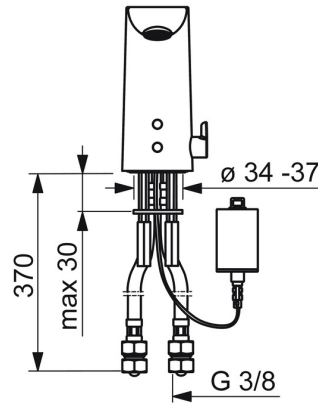

EAN: 4057304015700
static.hansa.com/0615221933

- Wastafel
- Openbaar en semi-openbaar, Housing
- Elektronisch, Bluetooth, Batterij gestuurd
- Wastafelmontage
- Mat zwart
- Vaste uitloop, Gegoten constructie
- CACHÉ® mousseur geïntegreerd in kraanhuis, Aerated stream, PCA® mousseur voor een drukonafhankelijke doorstroom
- Temperatuurgreep
- Temperatuurbegrenzer (achteraf instelbaar)
- Vuilfilter(s), Binnendeel voor temperatuur instelling, Terugslagklep
- Autofocus sensor, Magneetventiel, Indicatie voor (bijna) lege batterij
- Flexibele aansluitslang(en)
- Kraanhuis gemaakt van DZR messing. Software instellingen zijn aan te passen (via bluetooth App)

Technische gegevens

Doorstromingseigenschappen

Doorstroomhoeveelheid bij 3 bar (met debietregelaar)	5.4 l/min
Drukverlies bij doorstroomhoeveelheid (0,1 l/s)	2 bar

Technische eigenschappen

DN-maat	DN15
Warmwatertoevoer	max. +70°C
Werkdruk	0.5-10 bar
Aansluitmaat	G3/8
Projection	110 mm
Terugstroom beveiliging (EN1717)	AA
Materiaal	brass

Toestemmingen en Verklaringen

DVGW	CW-6514CR0161
UN38.3	UN38-3 Maxell 2CR5
Verklaring van overeenstemming	RED

Reserveonderdelen

SP0615221933

	Naam	Code
01	Mousseur, M18.5x1, TJ	59913366
02	Fotocel, 6 V Stopgezet	59914093
02	Fotocel, 6/9/12 V, Bluetooth	59914567
03	Magneetventiel, 6 V	59914091
04	Membraam voor ventiel	1006500V
04	Membraamhouder Stopgezet	59914090
05	Temperatuur regeling	59914193
07	Bevestigingsplaat met bouten	59914132
08	Patareikarbik kompl., 2CR5 6 V	59914088
09	Batterij, 2CR5 6 V	59911670
10	Dichting, 8x14.3x2	59914087
11	Vuilfilters	59914085
12	Vuilfilters met terugslagklep Chroom	59914086
N.I.	Temperatuurbegrenzer	59914106