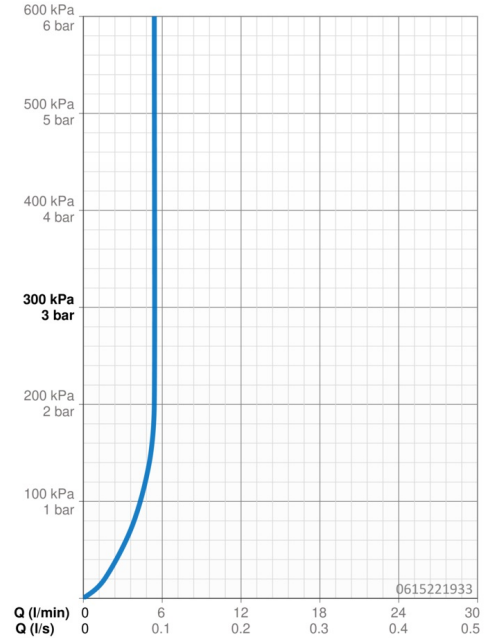

Technische gegevens

Doorstromingseigenschappen

Doorstroomhoeveelheid bij 3 bar (met debietregelaar)	5.4 l/min
Drukverlies bij doorstroomhoeveelheid (0,1 l/s)	2 bar

Technische eigenschappen

DN-maat	DN15
Warmwatertoevoer	max. +70°C
Werkdruk	0.5-10 bar
Aansluitmaat	G3/8
Projection	110 mm
Terugstroom beveiliging (EN1717)	AA
Materiaal	brass

Software-instellingen

Nalooptijd	3 s (1-20 s)
Automatische spoeling	off (off/1-120 h)
Automatische spoeling periode	30 s (1-1800 s)
Max. looptijd	2 min (1 - 1800 s)

Eigenschappen elektronica

Batterij	Lithium 2CR5 6 V
Bluetooth version	4.x (D034445)

Voorschriften

EU-richtlijn	C € Radio Equipment Directive 2014/53/EU , Low Voltage Directive 2014/35/EU , EMC Directive 2014/30/EU , RoHS Directive 2011/65/EU
EN-norm	EN 15091, ETSI EN 301 489-1 V1.9.2 , ETSI EN 300 328 v2.2.2 , EN 61000-6-1:2007 , EN 61000-6-3:2007+A1:2011+AC:2012 , EN 60335-1:2012+A11+A13+A14+A15:2021, Part 19.11.4
Beschermingsklasse	IP 55

Toestemmingen en Verklaringen

DVGW	CW-6514CR0161
UN38.3	UN38-3 Maxell 2CR5
Verklaring van overeenstemming	RED