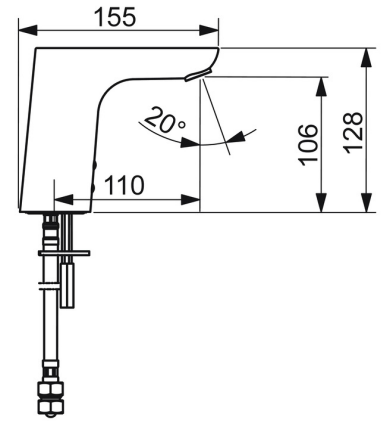

EAN: 4057304015700
static.hansa.com/0615221933

- Wastafel
- Openbaar en semi-openbaar, Housing
- Elektronisch, Bluetooth, Batterij gestuurd
- Wastafelmontage
- Mat zwart
- Vaste uitloop, Gegoten constructie
- CACHÉ® mousseur geïntegreerd in kraanhuis, Aerated stream, PCA® mousseur voor een drukonafhankelijke doorstroom
- Temperatuurgreep
- Temperatuurbegrenzer (achteraf instelbaar)
- Vuilfilter(s), Binnendeel voor temperatuur instelling, Terugslagklep
- Autofocus sensor, Magneetventiel, Indicatie voor (bijna) lege batterij
- Flexibele aansluitslang(en)
- Kraanhuis gemaakt van DZR messing. Software instellingen zijn aan te passen (via bluetooth App)

Technische gegevens

Doorstromingseigenschappen

Doorstroomhoeveelheid bij 3 bar (met debietregelaar)	5.4 l/min
Drukverlies bij doorstroomhoeveelheid (0,1 l/s)	2 bar

Technische eigenschappen

DN-maat	DN15
Warmwatertoevoer	max. +70°C
Werkdruk	0.5-10 bar
Aansluitmaat	G3/8
Projection	110 mm
Terugstroom beveiliging (EN1717)	AA
Materiaal	brass

Toestemmingen en Verklaringen

DVGW	CW-6514CR0161
UN38.3	UN38-3 Maxell 2CR5
Verklaring van overeenstemming	RED

Reserveonderdelen

SP0615221933

	Naam	Code
01	Mousseur, M18.5x1, TJ	59913366
02	Fotocel, 6 V Stopgezet	59914093
02	Fotocel, 6/9/12 V, Bluetooth	59914567
03	Magneetventiel, 6 V	59914091
04	Membraam voor ventiel	1006500V
04	Membraamhouder Stopgezet	59914090
05	Temperatuur regeling	59914193
07	Bevestigingsplaat met bouten	59914132
08	Patareikarbik kompl., 2CR5 6 V	59914088
09	Batterij, 2CR5 6 V	59911670
10	Dichting, 8x14.3x2	59914087
11	Vuilfilters	59914085
12	Vuilfilters met terugslagklep Chroom	59914086
N.I.	Temperatuurbegrenzer	59914106