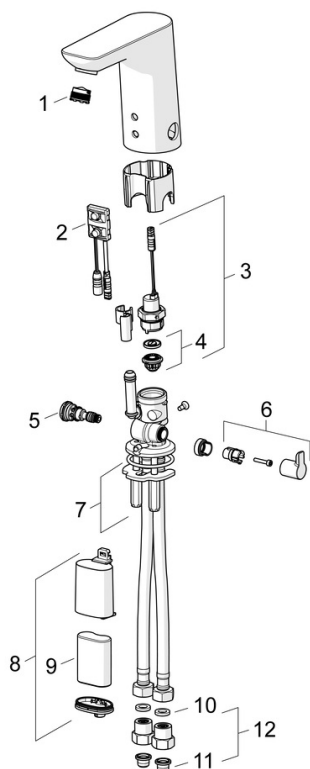

EAN: 4057304015700
static.hansa.com/0615221933

- Wastafel
- Openbaar en semi-openbaar, Housing
- Elektronisch, Bluetooth, Batterij gestuurd
- Wastafelmontage
- Mat zwart
- Vaste uitloop, Gegoten constructie
- CACHÉ® mousseur geïntegreerd in kraanhuis, Aerated stream, PCA® mousseur voor een drukonafhankelijke doorstroom
- Temperatuurgreep
- Temperatuurbegrenzer (achteraf instelbaar)
- Vuilfilter(s), Binnendeel voor temperatuur instelling, Terugslagklep
- Autofocus sensor, Magneetventiel, Indicatie voor (bijna) lege batterij
- Flexibele aansluitslang(en)
- Kraanhuis gemaakt van DZR messing. Software instellingen zijn aan te passen (via bluetooth App)

Technische gegevens

Doorstromingseigenschappen

Doorstroomhoeveelheid bij 3 bar (met debietregelaar)	5.4 l/min
Drukverlies bij doorstroomhoeveelheid (0,1 l/s)	2 bar

Technische eigenschappen

DN-maat	DN15
Warmwatertoevoer	max. +70°C
Werkdruk	0.5-10 bar
Aansluitmaat	G3/8
Projection	110 mm
Terugstroom beveiliging (EN1717)	AA
Materiaal	brass

Toestemmingen en Verklaringen

DVGW	CW-6514CR0161
UN38.3	UN38-3 Maxell 2CR5
Verklaring van overeenstemming	RED

Reserveonderdelen

SP0615221933

	Naam	Code
01	Mousseur, M18.5x1, TJ	59913366
02	Fotocel, 6 V Stopgezet	59914093
02	Fotocel, 6/9/12 V, Bluetooth	59914567
03	Magneetventiel, 6 V	59914091
04	Membraam voor ventiel	1006500V
04	Membraamhouder Stopgezet	59914090
05	Temperatuur regeling	59914193
07	Bevestigingsplaat met bouten	59914132
08	Patareikarbik kompl., 2CR5 6 V	59914088
09	Batterij, 2CR5 6 V	59911670
10	Dichting, 8x14.3x2	59914087
11	Vuilfilters	59914085
12	Vuilfilters met terugslagklep Chroom	59914086
N.I.	Temperatuurbegrenzer	59914106