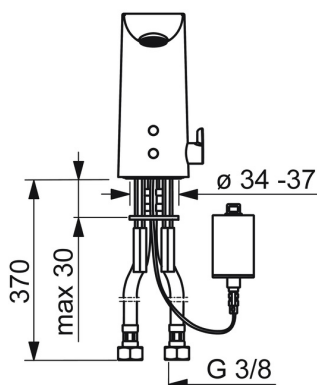

EAN: 4057304014093  
[static.hansa.com/06152219](http://static.hansa.com/06152219)

- Umývadlo
- Verejné a poloverejné
- Bezdotyková, Bluetooth®, Batériová prevádzka
- Stojanková
- Chróm
- Pevné výtokové rameno, Liata konštrukcia
- CACHÉ® - zapustený aerátor umiestnený priamo vo výtokovom ramene, Prevzdušený prúd, PCA® - aerátor s konštantným prietokom vody aj pri kolísaní tlaku
- Rukoväť regulátora teploty vody
- Tlačný uzáver odpadu
- Nastaviteľný obmedzovač teploty vody (súčasť dodávky, možnosť dodatočnej inštalácie)
- Filter, filtre na nečistoty, Zmiešavací ventil pre ručné nastavenie teploty vody, Spätňý ventil (-y)
- Autofocus senzor s automatickým zaostrovaním, Solenoidový /elektromagnetický/ ventil riadený impulzom, Indikátor nízkej kapacity napájacej batérie
- Flexibilné pripojovacie hadičky
- Telo batérie z mosadze DZR, Možnosť ďalšieho nastavenia softvéru (cez Bluetooth)

### Technické vlastnosti

Veľkosť DN (menovitý rozmer) **DN15**  
 Dodávka teplej vody **max. +70°C**  
 Pracovný tlak **0.5-10 bar**  
 Spojovacia veľkosť **G3/8**  
 Projection **110 mm**  
 Spätná klapka (STN EN 1717) **AA**  
 Materiál **Mosadz**