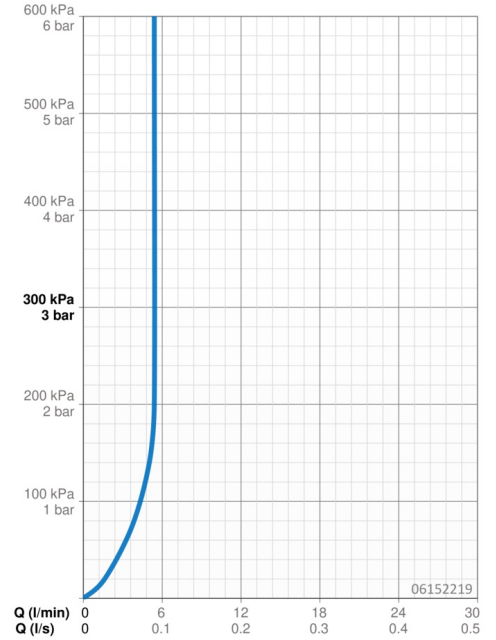

Technické údaje

Vlastnosti prietoku

Prietok pri tlaku 3 bar (s ovládačom prietoku) **5.4 l/min**

Technické vlastnosti

Veľkosť DN (menovitý rozmer) **DN15**
Dodávka teplej vody **max. +70°C**
Pracovný tlak **0.5-10 bar**
Spojovacia veľkosť **G3/8**
Projection **110 mm**
Spätná klapka (STN EN 1717) **AA**
Materiál **Mosadz**

Softvérové nastavenia

Doba po prietoku **3 s (1-20 s)**
Automatický oplach **off (off/1-120 h)**
Doba automatického oplachu **30 s (1-1800 s)**
Max. doba prietoku **2 min (1 - 1800 s)**

Elektronické vlastnosti

Batéria **Lithium 2CR5 6 V**
Bluetooth version **4.x (D034445)**

Predpisy

Smernica o EU **C € Radio Equipment Directive 2014/53/EU , Low Voltage Directive 2014/35/EU , EMC Directive 2014/30/EU , RoHS Directive 2011/65/EU**
Norma EN **EN 15091, ETSI EN 301 489-1 V1.9.2 , ETSI EN 300 328 v2.2.2 , EN 61000-6-1:2007 , EN 61000-6-3:2007+A1:2011+AC:2012 , EN 60335-1:2012+A11+A13+A1+A14+A2+A15:2021, Part 19.11.4**
Trieda ochrany **IP 55**

Schválenia a Prehlásenia

DVGW **CW-6514CR0161**
UN38.3 **UN38-3 Maxell 2CR5**
Vyhlásenie o zhode **RED**