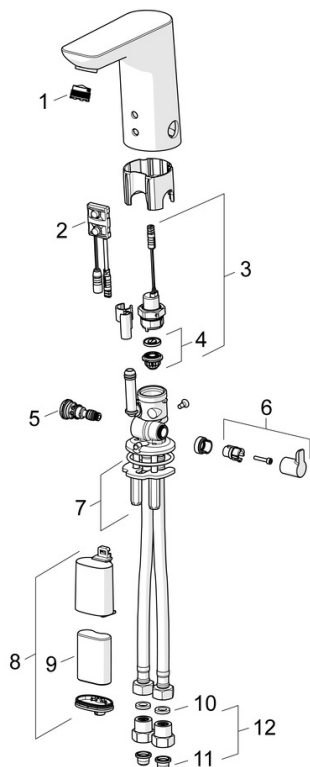

Náhradné diely

SP06152211

	Názov	Kód
01	Aerator, M18.5x1, TJ	59913366
02	Senzor, 6 V Ukončené	59914093
02	Senzor, 6/9/12 V, Bluetooth	59914567
03	Elektromagnetický ventil, 6 V	59914091
04	Membrána	1006500V
04	Upevňovací krúžok pre membránu Ukončené	59914090
05	Regulátor teploty	59914193
06	Rukoväť regulátora teploty	59914108
07	Upevňovacia podložka s maticami	59914132
08	Skrinka s monočlánkom, 2CR5 6 V	59914088
09	Batéria, 2CR5 6 V	59911670
10	Tesnenie, 8x14.3x2	59914087
11	Vstupný, čistiaci filter	59914085
12	Spätný ventil s filtrom	59914086
N.I.	Obmedzovač	59914106