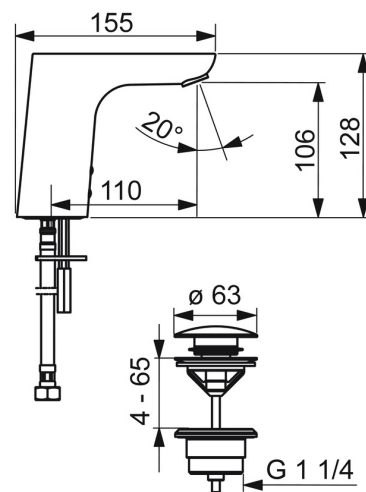

EAN: 4057304014093
static.hansa.com/06152219

- Umývadlo
- Verejné a poloverejné
- Bezdotyková, Bluetooth®, Batériová prevádzka
- Stojanková
- Chróm
- Pevné výtokové rameno, Liata konštrukcia
- CACHÉ® - zapustený aerátor umiestnený priamo vo výtokovom ramene, Prevzdušený prúd, PCA® - aerátor s konštantným prietokom vody aj pri kolísaní tlaku
- Rukoväť regulátora teploty vody
- Tlačný uzáver odpadu
- Nastaviteľný obmedzovač teploty vody (súčasť dodávky, možnosť dodatočnej inštalácie)
- Filter, filtre na nečistoty, Zmiešavací ventil pre ručné nastavenie teploty vody, Spätňý ventil (-y)
- Autofocus senzor s automatickým zaostrovaním, Solenoidový /elektromagnetický/ ventil riadený impulzom, Indikátor nízkej kapacity napájacej batérie
- Flexibilné pripojovacie hadičky
- Telo batérie z mosadze DZR, Možnosť ďalšieho nastavenia softvéru (cez Bluetooth)