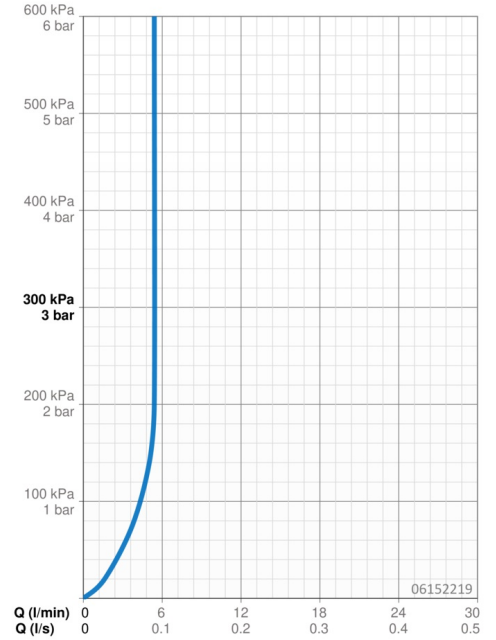

Technische gegevens

Doorstromingseigenschappen

Doorstroomhoeveelheid bij 3 bar (met debietregelaar) **5.4 l/min**

Technische eigenschappen

DN-maat **DN15**
Warmwatertoevoer **max. +70°C**
Werkdruk **0.5-10 bar**
Aansluitmaat **G3/8**
Projection **110 mm**
Terugstroom beveiliging (EN1717) **AA**
Materiaal **brass**

Software-instellingen

Nalooptijd **3 s (1-20 s)**
Automatische spoeling **off (off/1-120 h)**
Automatische spoeling periode **30 s (1-1800 s)**
Max. looptijd **2 min (1 - 1800 s)**

Eigenschappen elektronica

Batterij **Lithium 2CR5 6 V**
Bluetooth version **4.x (D034445)**

Voorschriften

EU-richtlijn **C € Radio Equipment Directive 2014/53/EU , Low Voltage Directive 2014/35/EU , EMC Directive 2014/30/EU , RoHS Directive 2011/65/EU**
EN-norm **EN 15091, ETSI EN 301 489-1 V1.9.2 , ETSI EN 300 328 v2.2.2 , EN 61000-6-1:2007 , EN 61000-6-3:2007+A1:2011+AC:2012 , EN 60335-1:2012+A11+A13+A1+A14+A2+A15:2021, Part 19.11.4**
Beschermingsklasse **IP 55**

Toestemmingen en Verklaringen

DVGW **CW-6514CR0161**
UN38.3 **UN38-3 Maxell 2CR5**
Verklaring van overeenstemming **RED**