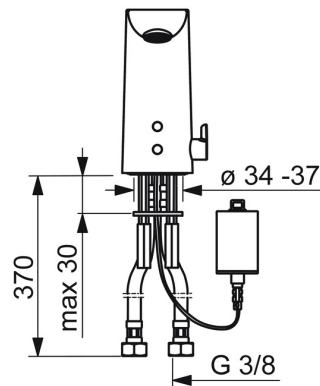

EAN: 4057304014093
static.hansa.com/06152219

- Wastafel
- Openbaar en semi-openbaar
- Elektronisch, Bluetooth, Batterij gestuurd
- Wastafelmontage
- Chroom
- Vaste uitloop, Gegoten constructie
- CACHÉ® mousseur geïntegreerd in kraanhuis, Aerated stream, PCA® mousseur voor een drukonafhankelijke doorstroom
- Temperatuurgreep
- Push open afvoergarnituur
- Temperatuurbeugrenzer (achteraf instelbaar)
- Vuilfilter(s), Binnendeel voor temperatuur instelling, Terugslagklep
- Autofocus sensor, Magneetventiel, Indicatie voor (bijna) lege batterij
- Flexibele aansluitslang(en)
- Kraanhuis gemaakt van DZR messing, Software instellingen zijn aan te passen (via bluetooth App)

Technische gegevens

Doorstromingseigenschappen

Doorstroomhoeveelheid bij 3 bar (met debietregelaar) **5.4 l/min**

Technische eigenschappen

DN-maat **DN15**
 Warmwatertoevoer **max. +70°C**
 Werkdruk **0.5-10 bar**
 Aansluitmaat **G3/8**
 Projection **110 mm**
 Terugstroom beveiliging (EN1717) **AA**
 Materiaal **brass**

Toestemmingen en Verklaringen

DVGW **CW-6514CR0161**
 UN38.3 **UN38-3 Maxell 2CR5**
 Verklaring van overeenstemming **RED**

Reserveonderdelen

SP06152211

	Naam	Code
01	Mousseur, M18.5x1, TJ	59913366
02	Fotocel, 6 V Stopgezet	59914093
02	Fotocel, 6/9/12 V, Bluetooth	59914567
03	Magneetventiel, 6 V	59914091
04	Membraam voor ventiel	1006500V
04	Membraamhouder Stopgezet	59914090
05	Temperatuur regeling	59914193
06	Temperatuur hendel Chroom	59914108
07	Bevestigingsplaat met bouten	59914132
08	Patareikarbik kompl., 2CR5 6 V	59914088
09	Batterij, 2CR5 6 V	59911670
10	Dichting, 8x14.3x2	59914087
11	Vuilfilters	59914085
12	Vuilfilters met terugslagklep Chroom	59914086
N.I.	Temperatuurbegrenzer	59914106