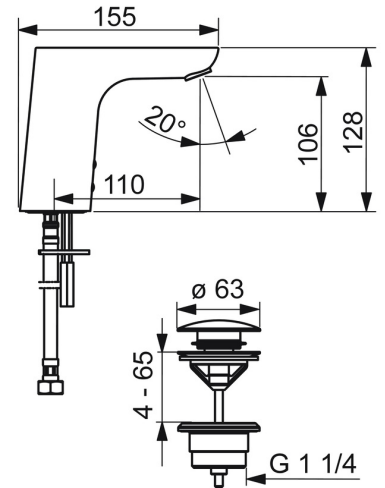

EAN: 4057304014093
static.hansa.com/06152219

- Wastafel
- Openbaar en semi-openbaar
- Elektronisch, Bluetooth, Batterij gestuurd
- Wastafelmontage
- Chroom
- Vaste uitloop, Gegoten constructie
- CACHÉ® mousseur geïntegreerd in kraanhuis, Aerated stream, PCA® mousseur voor een drukonafhankelijke doorstroom
- Temperatuurgreep
- Push open afvoergarnituur
- Temperatuurbeugrenzer (achteraf instelbaar)
- Vuilfilter(s), Binnendeel voor temperatuur instelling, Terugslagklep
- Autofocus sensor, Magneetventiel, Indicatie voor (bijna) lege batterij
- Flexibele aansluitslang(en)
- Kraanhuis gemaakt van DZR messing, Software instellingen zijn aan te passen (via bluetooth App)

Technische gegevens

Doorstromingseigenschappen

Doorstroomhoeveelheid bij 3 bar (met debietregelaar) **5.4 l/min**

Technische eigenschappen

DN-maat **DN15**
 Warmwatertoevoer **max. +70°C**
 Werkdruk **0.5-10 bar**
 Aansluitmaat **G3/8**
 Projection **110 mm**
 Terugstroom beveiliging (EN1717) **AA**
 Materiaal **brass**

Toestemmingen en Verklaringen

DVGW **CW-6514CR0161**
 UN38.3 **UN38-3 Maxell 2CR5**
 Verklaring van overeenstemming **RED**

Reserveonderdelen

SP06152211

	Naam	Code
01	Mousseur, M18.5x1, TJ	59913366
02	Fotocel, 6 V Stopgezet	59914093
02	Fotocel, 6/9/12 V, Bluetooth	59914567
03	Magneetventiel, 6 V	59914091
04	Membraam voor ventiel	1006500V
04	Membraamhouder Stopgezet	59914090
05	Temperatuur regeling	59914193
06	Temperatuur hendel Chroom	59914108
07	Bevestigingsplaat met bouten	59914132
08	Patareikarbik kompl., 2CR5 6 V	59914088
09	Batterij, 2CR5 6 V	59911670
10	Dichting, 8x14.3x2	59914087
11	Vuilfilters	59914085
12	Vuilfilters met terugslagklep Chroom	59914086
N.I.	Temperatuurbegrenzer	59914106