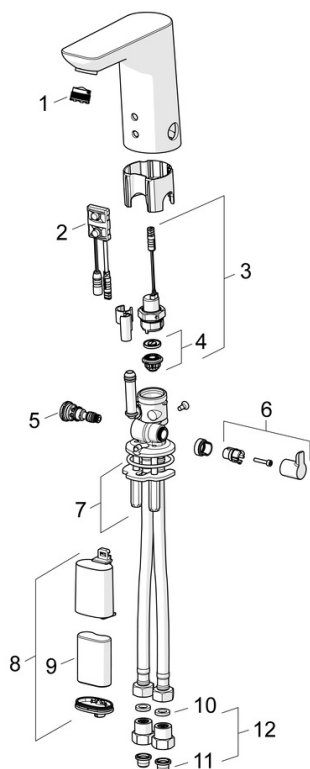

EAN: 4057304014093
static.hansa.com/06152219

- Wastafel
- Openbaar en semi-openbaar
- Elektronisch, Bluetooth, Batterij gestuurd
- Wastafelmontage
- Chroom
- Vaste uitloop, Gegoten constructie
- CACHÉ® mousseur geïntegreerd in kraanhuis, Aerated stream, PCA® mousseur voor een drukonafhankelijke doorstroom
- Temperatuurgreep
- Push open afvoergarnituur
- Temperatuurbeugrenzer (achteraf instelbaar)
- Vuilfilter(s), Binnendeel voor temperatuur instelling, Terugslagklep
- Autofocus sensor, Magneetventiel, Indicatie voor (bijna) lege batterij
- Flexibele aansluitslang(en)
- Kraanhuis gemaakt van DZR messing, Software instellingen zijn aan te passen (via bluetooth App)

Technische gegevens

Doorstromingseigenschappen

Doorstroomhoeveelheid bij 3 bar (met debietregelaar) **5.4 l/min**

Technische eigenschappen

DN-maat **DN15**
 Warmwatertoevoer **max. +70°C**
 Werkdruk **0.5-10 bar**
 Aansluitmaat **G3/8**
 Projection **110 mm**
 Terugstroom beveiliging (EN1717) **AA**
 Materiaal **brass**

Toestemmingen en Verklaringen

DVGW **CW-6514CR0161**
 UN38.3 **UN38-3 Maxell 2CR5**
 Verklaring van overeenstemming **RED**

Reserveonderdelen

SP06152211

	Naam	Code
01	Mousseur, M18.5x1, TJ	59913366
02	Fotocel, 6 V Stopgezet	59914093
02	Fotocel, 6/9/12 V, Bluetooth	59914567
03	Magneetventiel, 6 V	59914091
04	Membraam voor ventiel	1006500V
04	Membraamhouder Stopgezet	59914090
05	Temperatuur regeling	59914193
06	Temperatuur hendel Chroom	59914108
07	Bevestigingsplaat met bouten	59914132
08	Patareikarbik kompl., 2CR5 6 V	59914088
09	Batterij, 2CR5 6 V	59911670
10	Dichting, 8x14.3x2	59914087
11	Vuilfilters	59914085
12	Vuilfilters met terugslagklep Chroom	59914086
N.I.	Temperatuurbegrenzer	59914106