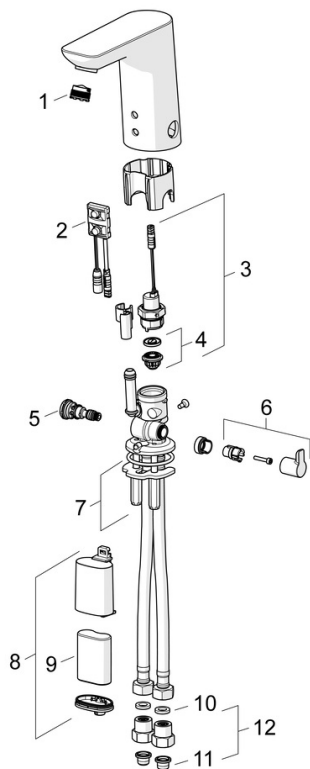

Náhradné diely

SP06152211

	Názov	Kód
01	Aerator, M18.5x1, TJ	59913366
02	Senzor, 6 V Ukončené	59914093
02	Senzor, 6/9/12 V, Bluetooth	59914567
03	Elektromagnetický ventil, 6 V	59914091
04	Membrána	1006500V
04	Upevňovací krúžok pre membránu Ukončené	59914090
05	Regulátor teploty	59914193
06	Rukoväť regulátora teploty	59914108
07	Upevňovacia podložka s maticami	59914132
08	Skrinka s monočlánkom, 2CR5 6 V	59914088
09	Batéria, 2CR5 6 V	59911670
10	Tesnenie, 8x14.3x2	59914087
11	Vstupný, čistiaci filter	59914085
12	Spätný ventil s filtrom	59914086
N.I.	Obmedzovač	59914106