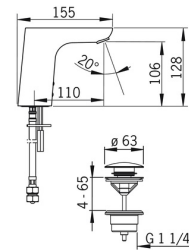

EAN: 4015474276925
static.hansa.com/06152211

- Umývadlo
- Verejné a poloverejné
- Batériová prevádzka, Bezdotyková
- Stojanková
- Chróm
- Pevné výtokové rameno, Liata konštrukcia
- CACHÉ® - zapustený aerátor umiestnený priamo vo výtokovom ramene, Prevzdušnený prúd, PCA® - aerátor s konštantným prietokom vody aj pri kolísaní tlaku
- Rukoväť regulátora teploty vody
- Tlačný uzáver odpadu
- Nastaviteľný obmedzovač teploty vody (súčasť dodávky, možnosť dodatočnej inštalácie)
- Filter, filtre na nečistoty, Zmiešavací ventil pre ručné nastavenie teploty vody, Spätný ventil (-y)
- Indikátor nízkej kapacity napájacej batérie, Infračervený snímač, Solenoidový /elektromagnetický/ ventil riadený impulzom
- Flexibilné pripojovacie hadičky
- Telo batérie z mosadze DZR