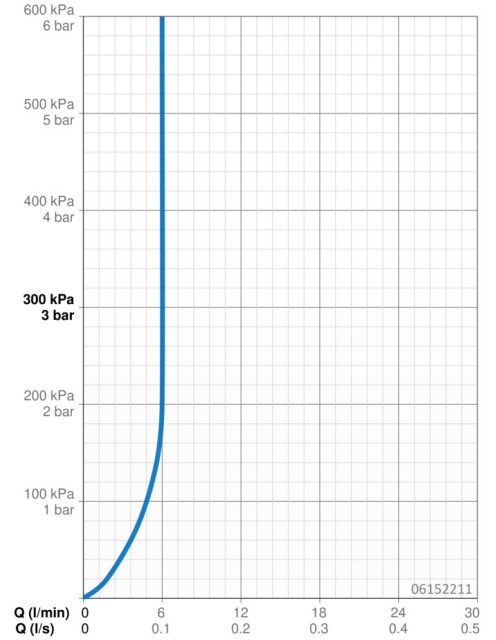

Technické údaje

Vlastnosti prietoku

Prietok pri tlaku 3 bar (s ovládačom prietoku) **6.0 l/min**

Technické vlastnosti

Veľkosť DN (menovitý rozmer) **DN15**
Dodávka teplej vody **max. +70°C**
Pracovný tlak **1-10 bar**
Spojovacia veľkosť **G3/8**
Projection **110 mm**
Spätná klapka (STN EN 1717) **EB**
Materiál **Mosadz**

Softvérové nastavenia

Doba po prietoku **2 s ± 1 s**
Max. doba prietoku **2 min**

Elektronické vlastnosti

Batéria **Lithium 2CR5 6 V**

Predpisy

Smernica o EU **C E EMC Directive 2014/30/EU, RoHS Directive 2011/65/EU**
Norma EN **EN 15091, ETSI EN 301 489-1 V1.9.2, ETSI EN 300 328 v2.2.2, EN 61000-6-1:2007, EN 61000-6-3:2007+A1:2011+AC:2012, EN 60335-1:2012+A11+A13+A14+A2+A15:2021, Part 19.11.4**
Trieda ochrany **IP 55**

Schválenia a Prehlásenia

DVGW **CW-6514CR0161**
UN38.3 **BP 0001-3**
Vyhlásenie o zhode **EMC**