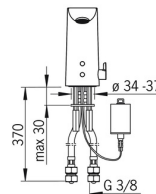

EAN: 4015474276925
static.hansa.com/06152211

- Umývadlo
- Verejné a poloverejné
- Batériová prevádzka, Bezdotyková
- Stojanková
- Chróm
- Pevné výtokové rameno, Liata konštrukcia
- CACHÉ® - zapustený aerátor umiestnený priamo vo výtokovom ramene, Prevzdušnený prúd, PCA® - aerátor s konštantným prietokom vody aj pri kolísaní tlaku
- Rukoväť regulátora teploty vody
- Tlačný uzáver odpadu
- Nastaviteľný obmedzovač teploty vody (súčasť dodávky, možnosť dodatočnej inštalácie)
- Filter, filtre na nečistoty, Zmiešavací ventil pre ručné nastavenie teploty vody, Spätný ventil (-y)
- Indikátor nízkej kapacity napájacej batérie, Infračervený snímač, Solenoidový /elektromagnetický/ ventil riadený impulzom
- Flexibilné pripojovacie hadičky
- Telo batérie z mosadze DZR