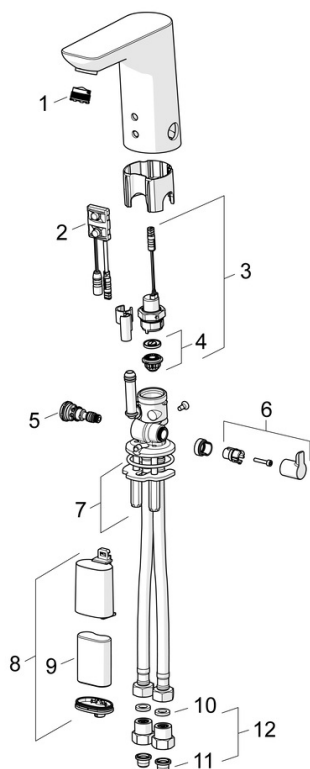

EAN: 4015474276925
static.hansa.com/06152211

- Wastafel
- Openbaar en semi-openbaar
- Batterij gestuurd, Elektronisch
- Wastafelmontage
- Chrom
- Vaste uitloop, Gegoten constructie
- CACHÉ® mousseur geïntegreerd in kraanhuis, Aerated stream, PCA® mousseur voor een drukonafhankelijke doorstroom
- Temperatuurgreep
- Push open afvoergarnituur
- Temperatuurbeugrenzer (achteraf instelbaar)
- Vuilfilter(s), Binnendeel voor temperatuur instelling, Terugslagklep
- Indicatie voor (bijna) lege batterij, Infrarood sensor, Magneetventiel
- Flexibele aansluitslang(en)
- Kraanhuis gemaakt van DZR messing

Technische gegevens

Doorstromingseigenschappen

Doorstroomhoeveelheid bij 3 bar (met debietregelaar) **6.0 l/min**

Technische eigenschappen

DN-maat **DN15**
 Warmwatertoevoer **max. +70°C**
 Werkdruk **1-10 bar**
 Aansluitmaat **G3/8**
 Projection **110 mm**
 Terugstroom beveiliging (EN1717) **EB**
 Materiaal **brass**

Toestemmingen en Verklaringen

DVGW **CW-6514CR0161**
 UN38.3 **BP 0001-3**
 Verklaring van overeenstemming **EMC**

Reserveonderdelen

SP06152211

	Naam	Code
01	Mousseur, M18.5x1, TJ	59913366
02	Fotocel, 6 V Stopgezet	59914093
02	Fotocel, 6/9/12 V, Bluetooth	59914567
03	Magneetventiel, 6 V	59914091
04	Membraam voor ventiel	1006500V
04	Membraamhouder Stopgezet	59914090
05	Temperatuur regeling	59914193
06	Temperatuur hendel Chrom	59914108
07	Bevestigingsplaat met bouten	59914132
08	Patareikarbik kompl., 2CR5 6 V	59914088
09	Batterij, 2CR5 6 V	59911670
10	Dichting, 8x14.3x2	59914087
11	Vuilfilters	59914085
12	Vuilfilters met terugslagklep Chrom	59914086
N.I.	Temperatuurbegrenzer	59914106