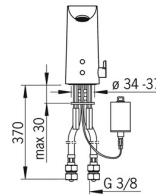

EAN: 4015474276925
static.hansa.com/06152211

- Wastafel
- Openbaar en semi-openbaar
- Batterij gestuurd, Elektronisch
- Wastafelmontage
- Chrom
- Vaste uitloop, Gegoten constructie
- CACHÉ® mousseur geïntegreerd in kraanhuis, Aerated stream, PCA® mousseur voor een drukonafhankelijke doorstroom
- Temperatuurgreep
- Push open afvoergarnituur
- Temperatuurbeugrenzer (achteraf instelbaar)
- Vuilfilter(s), Binnendeel voor temperatuur instelling, Terugslagklep
- Indicatie voor (bijna) lege batterij, Infrarood sensor, Magneetventiel
- Flexibele aansluitslang(en)
- Kraanhuis gemaakt van DZR messing

Technische gegevens

Doorstromingseigenschappen

Doorstroomhoeveelheid bij 3 bar (met debietregelaar) **6.0 l/min**

Technische eigenschappen

DN-maat **DN15**
 Warmwatertoevoer **max. +70°C**
 Werkdruk **1-10 bar**
 Aansluitmaat **G3/8**
 Projection **110 mm**
 Terugstroom beveiliging (EN1717) **EB**
 Materiaal **brass**

Toestemmingen en Verklaringen

DVGW **CW-6514CR0161**
 UN38.3 **BP 0001-3**
 Verklaring van overeenstemming **EMC**

Reserveonderdelen

SP06152211

	Naam	Code
01	Mousseur, M18.5x1, TJ	59913366
02	Fotocel, 6 V Stopgezet	59914093
02	Fotocel, 6/9/12 V, Bluetooth	59914567
03	Magneetventiel, 6 V	59914091
04	Membraam voor ventiel	1006500V
04	Membraamhouder Stopgezet	59914090
05	Temperatuur regeling	59914193
06	Temperatuur hendel Chrom	59914108
07	Bevestigingsplaat met bouten	59914132
08	Patareikarbik kompl., 2CR5 6 V	59914088
09	Batterij, 2CR5 6 V	59911670
10	Dichting, 8x14.3x2	59914087
11	Vuilfilters	59914085
12	Vuilfilters met terugslagklep Chrom	59914086
N.I.	Temperatuurbegrenzer	59914106