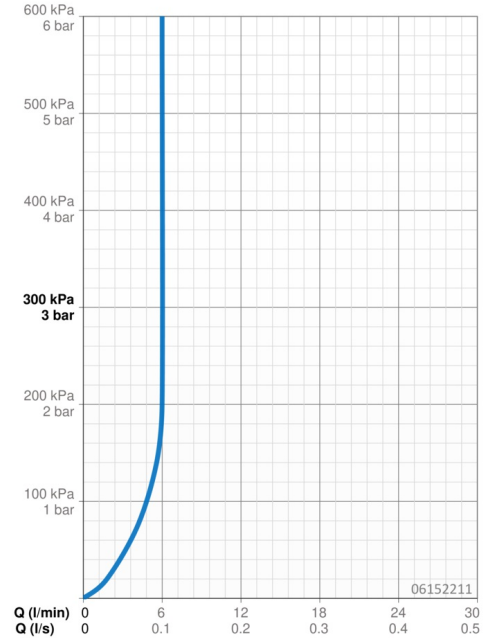

Technische gegevens

Doorstromingseigenschappen

Doorstroomhoeveelheid bij 3 bar (met debietregelaar) **6.0 l/min**

Technische eigenschappen

DN-maat **DN15**
Warmwatertoevoer **max. +70°C**
Werkdruk **1-10 bar**
Aansluitmaat **G3/8**
Projection **110 mm**
Terugstroom beveiliging (EN1717) **EB**
Materiaal **brass**

Software-instellingen

Nalooptijd **2 s ± 1 s**
Max. looptijd **2 min**

Eigenschappen elektronica

Batterij **Lithium 2CR5 6 V**

Voorschriften

EU-richtlijn **C E EMC Directive 2014/30/EU, RoHS Directive 2011/65/EU**
EN-norm **EN 15091, ETSI EN 301 489-1 V1.9.2, ETSI EN 300 328 v2.2.2, EN 61000-6-1:2007, EN 61000-6-3:2007+A1:2011+AC:2012, EN 60335-1:2012+A11+A13+A14+A2+A15:2021, Part 19.11.4**
Beschermingsklasse **IP 55**

Toestemmingen en Verklaringen

DVGW **CW-6514CR0161**
UN38.3 **BP 0001-3**
Verklaring van overeenstemming **EMC**