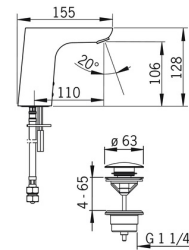

EAN: 4015474276925
static.hansa.com/06152211

- Wastafel
- Openbaar en semi-openbaar
- Batterij gestuurd, Elektronisch
- Wastafelmontage
- Chrom
- Vaste uitloop, Gegoten constructie
- CACHÉ® mousseur geïntegreerd in kraanhuis, Aerated stream, PCA® mousseur voor een drukonafhankelijke doorstroom
- Temperatuurgreep
- Push open afvoergarnituur
- Temperatuurbeugrenzer (achteraf instelbaar)
- Vuilfilter(s), Binnendeel voor temperatuur instelling, Terugslagklep
- Indicatie voor (bijna) lege batterij, Infrarood sensor, Magneetventiel
- Flexibele aansluitslang(en)
- Kraanhuis gemaakt van DZR messing

Technische gegevens

Doorstromingseigenschappen

Doorstroomhoeveelheid bij 3 bar (met debietregelaar) **6.0 l/min**

Technische eigenschappen

DN-maat **DN15**
 Warmwatertoevoer **max. +70°C**
 Werkdruk **1-10 bar**
 Aansluitmaat **G3/8**
 Projection **110 mm**
 Terugstroom beveiliging (EN1717) **EB**
 Materiaal **brass**

Toestemmingen en Verklaringen

DVGW **CW-6514CR0161**
 UN38.3 **BP 0001-3**
 Verklaring van overeenstemming **EMC**

Reserveonderdelen

SP06152211

	Naam	Code
01	Mousseur, M18.5x1, TJ	59913366
02	Fotocel, 6 V Stopgezet	59914093
02	Fotocel, 6/9/12 V, Bluetooth	59914567
03	Magneetventiel, 6 V	59914091
04	Membraam voor ventiel	1006500V
04	Membraamhouder Stopgezet	59914090
05	Temperatuur regeling	59914193
06	Temperatuur hendel Chrom	59914108
07	Bevestigingsplaat met bouten	59914132
08	Patareikarbik kompl., 2CR5 6 V	59914088
09	Batterij, 2CR5 6 V	59911670
10	Dichting, 8x14.3x2	59914087
11	Vuilfilters	59914085
12	Vuilfilters met terugslagklep Chrom	59914086
N.I.	Temperatuurbegrenzer	59914106