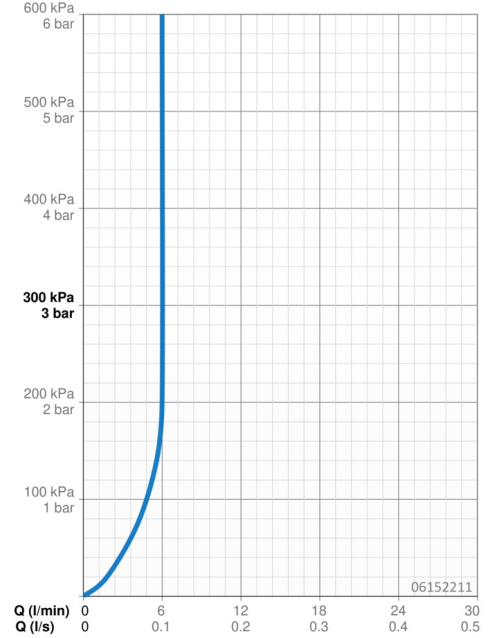

Caractéristiques techniques

Caractéristiques de débit

Débit à 3 bar (avec limiteur de débit) **6.0 l/min**

Caractéristiques techniques

Taille DN (diamètre nominal) **DN15**
Alimentation en eau chaude **max. +70°C**
Pression de service **1-10 bar**
Taille de raccord **G3/8**
Saillie **110 mm**
Dispositif de protection (EN1717) **EB**
Matériau **brass**

Paramètres du logiciel

Temporisation de débit **2 s ± 1 s**
Durée max. d'écoulement **2 min**

Caractéristiques électroniques

Pile **Lithium 2CR5 6 V**

Règlementations

Directive EU **C E EMC Directive 2014/30/EU , RoHS Directive 2011/65/EU**
Norme EN **EN 15091, ETSI EN 301 489-1 V1.9.2 , ETSI EN 300 328 v2.2.2 , EN 61000-6-1:2007 , EN 61000-6-3:2007+A1:2011+AC:2012 , EN 60335-1:2012+A11+A13+A1+A14+A2+A15:2021, Part 19.11.4**
Indice de protection **IP 55**

Certificats et normes

DVGW **CW-6514CR0161**
UN38.3 **BP 0001-3**
Déclaration de conformité **EMC**