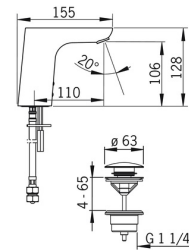

EAN: 4015474276925
static.hansa.com/06152211

- Lavabo
- Public & Semi-public
- Alimentation par pile, Sans contact
- Montage sur plaque
- Chrome
- Bec fixe, Bec coulé
- CACHÉ® - Mousseur intégré directement dans la robinetterie, Jet aéré, PCA - Mousseur à débit constant indépendamment de la pression
- Poignée de régulation de la température
- Vidage Push
- Limiteur de température ajustable
- Filtre(s) à impuretés, Valve mélangeuse pour contrôle manuel de la température, Valve(s) anti-retour
- Indicateur de batterie faible, Capteur infrarouge, Électrovanne
- Raccordement par flexibles
- Corps en laiton DZR

Caractéristiques techniques

Caractéristiques de débit

Débit à 3 bar (avec limiteur de débit) **6.0 l/min**

Caractéristiques techniques

Taille DN (diamètre nominal) **DN15**
 Alimentation en eau chaude **max. +70°C**
 Pression de service **1-10 bar**
 Taille de raccord **G3/8**
 Saillie **110 mm**
 Dispositif de protection (EN1717) **EB**
 Matériau **brass**

Certificats et normes

DVGW **CW-6514CR0161**
 UN38.3 **BP 0001-3**
 Déclaration de conformité **EMC**

Pièces de rechange

SP06152211

	Nom	Code
01	Aérateur, M18.5x1, Tj	59913366
02	Sensor, 6 V Arrêté	59914093
02	Sensor, 6/9/12 V, Bluetooth	59914567
03	Électrovanne, 6 V	59914091
04	Membrane pour électro-vanne	1006500V
04	Membrane Arrêté	59914090
05	Jeu de réglage de température	59914193
06	Croisillon réglage de température	59914108
07	Sets de fixations	59914132
08	Boîtier à pile, complet, 2CR5 6 V	59914088
09	Piles, 2CR5 6 V	59911670
10	Joint, 8x14.3x2	59914087
11	Filtres	59914085
12	Clapet anti-retour + filtre	59914086
N.I.	Limiteur	59914106