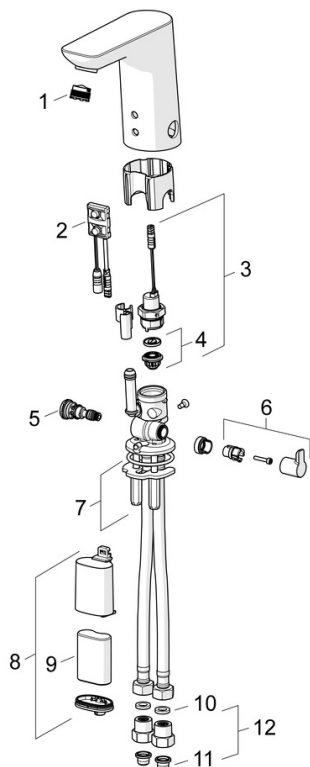

EAN: 4015474276925
static.hansa.com/06152211

- Lavabo
- Public & Semi-public
- Alimentation par pile, Sans contact
- Montage sur plaque
- Chrome
- Bec fixe, Bec coulé
- CACHÉ® - Mousseur intégré directement dans la robinetterie, Jet aéré, PCA - Mousseur à débit constant indépendamment de la pression
- Poignée de régulation de la température
- Vidage Push
- Limiteur de température ajustable
- Filtre(s) à impuretés, Valve mélangeuse pour contrôle manuel de la température, Valve(s) anti-retour
- Indicateur de batterie faible, Capteur infrarouge, Électrovanne
- Raccordement par flexibles
- Corps en laiton DZR

Caractéristiques techniques

Caractéristiques de débit

Débit à 3 bar (avec limiteur de débit) **6.0 l/min**

Caractéristiques techniques

Taille DN (diamètre nominal) **DN15**
 Alimentation en eau chaude **max. +70°C**
 Pression de service **1-10 bar**
 Taille de raccord **G3/8**
 Saillie **110 mm**
 Dispositif de protection (EN1717) **EB**
 Matériau **brass**

Certificats et normes

DVGW **CW-6514CR0161**
 UN38.3 **BP 0001-3**
 Déclaration de conformité **EMC**

Pièces de rechange

SP06152211

	Nom	Code
01	Aérateur, M18.5x1, Tj	59913366
02	Sensor, 6 V Arrêté	59914093
02	Sensor, 6/9/12 V, Bluetooth	59914567
03	Électrovanne, 6 V	59914091
04	Membrane pour électro-vanne	1006500V
04	Membrane Arrêté	59914090
05	Jeu de réglage de température	59914193
06	Croisillon réglage de température	59914108
07	Sets de fixations	59914132
08	Boîtier à pile, complet, 2CR5 6 V	59914088
09	Piles, 2CR5 6 V	59911670
10	Joint, 8x14.3x2	59914087
11	Filtres	59914085
12	Clapet anti-retour + filtre	59914086
N.I.	Limiteur	59914106