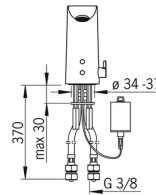

EAN: 4015474276925
static.hansa.com/06152211

- Lavabo
- Public & Semi-public
- Alimentation par pile, Sans contact
- Montage sur plaque
- Chrome
- Bec fixe, Bec coulé
- CACHÉ® - Mousseur intégré directement dans la robinetterie, Jet aéré, PCA - Mousseur à débit constant indépendamment de la pression
- Poignée de régulation de la température
- Vidage Push
- Limiteur de température ajustable
- Filtre(s) à impuretés, Valve mélangeuse pour contrôle manuel de la température, Valve(s) anti-retour
- Indicateur de batterie faible, Capteur infrarouge, Électrovanne
- Raccordement par flexibles
- Corps en laiton DZR

Caractéristiques techniques

Caractéristiques de débit

Débit à 3 bar (avec limiteur de débit) **6.0 l/min**

Caractéristiques techniques

Taille DN (diamètre nominal) **DN15**
 Alimentation en eau chaude **max. +70°C**
 Pression de service **1-10 bar**
 Taille de raccord **G3/8**
 Saillie **110 mm**
 Dispositif de protection (EN1717) **EB**
 Matériau **brass**

Certificats et normes

DVGW **CW-6514CR0161**
 UN38.3 **BP 0001-3**
 Déclaration de conformité **EMC**

Pièces de rechange

SP06152211

	Nom	Code
01	Aérateur, M18.5x1, Tj	59913366
02	Sensor, 6 V Arrêté	59914093
02	Sensor, 6/9/12 V, Bluetooth	59914567
03	Électrovanne, 6 V	59914091
04	Membrane pour électro-vanne	1006500V
04	Membrane Arrêté	59914090
05	Jeu de réglage de température	59914193
06	Croisillon réglage de température	59914108
07	Sets de fixations	59914132
08	Boîtier à pile, complet, 2CR5 6 V	59914088
09	Piles, 2CR5 6 V	59911670
10	Joint, 8x14.3x2	59914087
11	Filtres	59914085
12	Clapet anti-retour + filtre	59914086
N.I.	Limiteur	59914106