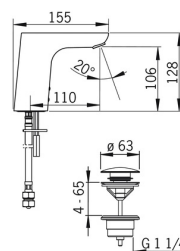

Technické údaje

Vlastnosti průtoku

Průtokové množství při 3 bar (s regulátorem průtoku) **6.0 l/min**

Technické vlastnosti

Velikost DN (jmenovitý rozměr) **DN15**
 Zdroj teplé vody **max. +70°C**
 Pracovní tlak **1-10 bar**
 Velikost přípojky **G3/8**
 Projection **110 mm**
 Zabezpečení proti zpětnému toku (ČSN EN 1717) **EB**
 Materiál **Mosaz**

Nastavení softwaru

Čas dotečení **2 s ± 1 s**
 Max. doba průtoku **2 min**

Elektronické vlastnosti

Baterie **Lithium 2CR5 6 V**

Předpisy

EU Directive **C E EMC Directive 2014/30/EU , RoHS Directive 2011/65/EU**
 Norma EN **EN 15091, ETSI EN 301 489-1 V1.9.2 , ETSI EN 300 328 v2.2.2 , EN 61000-6-1:2007 , EN 61000-6-3:2007+A1:2011+AC:2012 , EN 60335-1:2012+A11+A13+A14+A2+A15:2021, Part 19.11.4**
 Třída ochrany **IP 55**