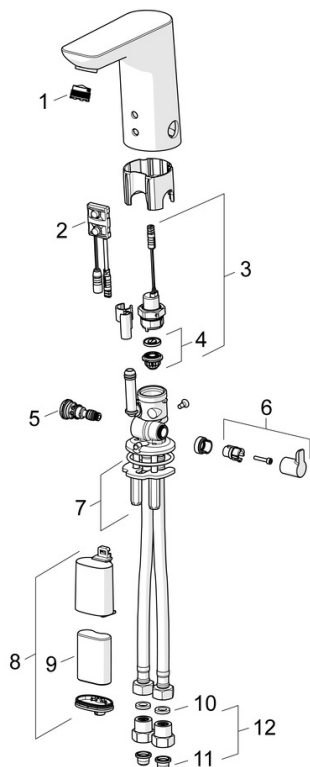

Technické údaje

Vlastnosti průtoku

Průtokové množství při 3 bar (s regulátorem průtoku) **6.0 l/min**

Technické vlastnosti

Velikost DN (jmenovitý rozměr) **DN15**
 Zdroj teplé vody **max. +70°C**
 Pracovní tlak **1-10 bar**
 Velikost přípojky **G3/8**
 Projection **110 mm**
 Zabezpečení proti zpětnému toku (ČSN EN 1717) **EB**
 Materiál **Mosaz**

Nastavení softwaru

Čas dotečení **2 s ± 1 s**
 Max. doba průtoku **2 min**

Elektronické vlastnosti

Baterie **Lithium 2CR5 6 V**

Předpisy

EU Directive **C E EMC Directive 2014/30/EU , RoHS Directive 2011/65/EU**
 Norma EN **EN 15091, ETSI EN 301 489-1 V1.9.2 , ETSI EN 300 328 v2.2.2 , EN 61000-6-1:2007 , EN 61000-6-3:2007+A1:2011+AC:2012 , EN 60335-1:2012+A11+A13+A14+A2+A15:2021, Part 19.11.4**
 Třída ochrany **IP 55**

Schválení a Prohlášení

DVGW **CW-6514CR0161**
 UN38.3 **BP 0001-3**
 Prohlášení o shodě **EMC**

Náhradní díly

SP06152211

	Název	Kód
01	Aerator, M18.5x1, TJ	59913366
02	Senzor, 6 V Ukončeno	59914093
02	Senzor, 6/9/12 V, Bluetooth	59914567
03	Elektromagnetický ventil, 6 V	59914091
04	Membrána elektromagnetického ventilu	1006500V
04	Upevňovací kroužek pro membránu Ukončeno	59914090
05	Regulátor teploty	59914193
06	Ovladač regulátoru teploty	59914108
07	Upevňovací desky	59914132
08	Skříňka s monočlánek, 2CR5 6 V	59914088
09	Monočlánek, 2CR5 6 V	59911670
10	Těsnění, 8x14.3x2	59914087
11	Čistící filtr	59914085
12	Zpětný ventil s filtrem	59914086
N.I.	Omezovač	59914106