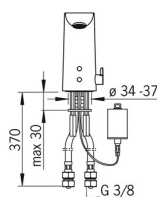

EAN: 4015474276925
static.hansa.com/06152211

- Umyvadlo
- Veřejné a poloveřejné
- Bateriový provoz, Bezdotyková
- Stojánková
- Chrom
- Pevné výtokové rameno, Litá konstrukce
- CACHÉ® aerátor umístěný přímo ve výtokovém rameni, Provdzdušněný proud, PCA® aerátor s konstatním průtokovým množstvím nezávislým na změnách tlaku
- Rukojeť regulátoru teploty
- Tlačný uzávěr odpadu
- Nastavitelný omezovač teploty vody (součástí dodávky, možnost dodatečné instalace)
- Filtr(y) na nečistoty, Směšovací ventil pro ruční nastavení teploty, Zpětný ventil (-y)
- Indikace nízké kapacity napájecí baterie, Infračervený snímač, Elektromagnetický ventil řízený impulsem
- Flexibilní připojovací hadice
- Tělo baterie z mosazi DZR

Technické údaje

Vlastnosti průtoku

Průtokové množství při 3 bar (s regulátorem průtoku) **6.0 l/min**

Technické vlastnosti

Velikost DN (jmenovitý rozměr) **DN15**
 Zdroj teplé vody **max. +70°C**
 Pracovní tlak **1-10 bar**
 Velikost přípojky **G3/8**
 Projection **110 mm**
 Zabezpečení proti zpětnému toku (ČSN EN 1717) **EB**
 Materiál **Mosaz**

Schválení a Prohlášení

DVGW **CW-6514CR0161**
 UN38.3 **BP 0001-3**
 Prohlášení o shodě **EMC**

Náhradní díly

SP06152211

	Název	Kód
01	Aerator, M18.5x1, TJ	59913366
02	Senzor, 6 V Ukončeno	59914093
02	Senzor, 6/9/12 V, Bluetooth	59914567
03	Elektromagnetický ventil, 6 V	59914091
04	Membrána elektromagnetického ventilu	1006500V
04	Upevňovací kroužek pro membránu Ukončeno	59914090
05	Regulátor teploty	59914193
06	Ovladač regulátoru teploty	59914108
07	Upevňovací desky	59914132
08	Skříňka s monočlánek, 2CR5 6 V	59914088
09	Monočlánek, 2CR5 6 V	59911670
10	Těsnění, 8x14.3x2	59914087
11	Čistící filtr	59914085
12	Zpětný ventil s filtrem	59914086
N.I.	Omezovač	59914106