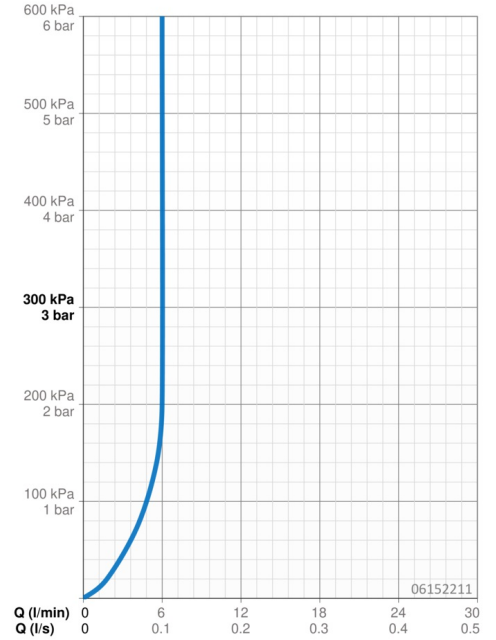

Technické údaje

Vlastnosti průtoku

Průtokové množství při 3 bar (s regulátorem průtoku) **6.0 l/min**

Technické vlastnosti

Velikost DN (jmenovitý rozměr) **DN15**
Zdroj teplé vody **max. +70°C**
Pracovní tlak **1-10 bar**
Velikost přípojky **G3/8**
Projection **110 mm**
Zabezpečení proti zpětnému toku (ČSN EN 1717) **EB**
Materiál **Mosaz**

Nastavení softwaru

Čas dotečení **2 s ± 1 s**
Max. doba průtoku **2 min**

Elektronické vlastnosti

Baterie **Lithium 2CR5 6 V**

Předpisy

EU Directive **C E EMC Directive 2014/30/EU , RoHS Directive 2011/65/EU**
Norma EN **EN 15091, ETSI EN 301 489-1 V1.9.2 , ETSI EN 300 328 v2.2.2 , EN 61000-6-1:2007 , EN 61000-6-3:2007+A1:2011+AC:2012 , EN 60335-1:2012+A11+A13+A14+A2+A15:2021, Part 19.11.4**
Třída ochrany **IP 55**

Schválení a Prohlášení

DVGW **CW-6514CR0161**
UN38.3 **BP 0001-3**
Prohlášení o shodě **EMC**