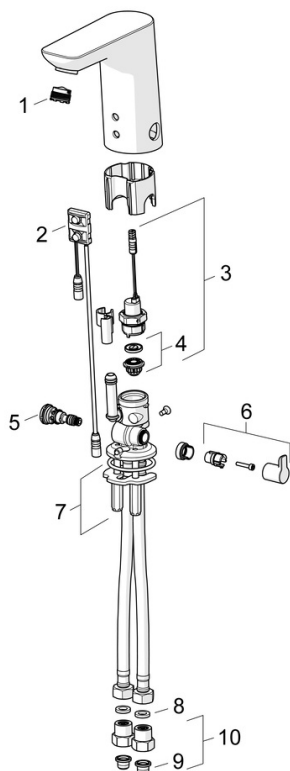

Technické údaje

Vlastnosti prietoku

Prietok pri tlaku 3 bar (s ovládačom prietoku) **5.4 l/min**

Technické vlastnosti

Veľkosť DN (menovitý rozmer) **DN15**
 Dodávka teplej vody **max. +70°C**
 Pracovný tlak **0.5-10 bar**
 Spojovacia veľkosť **G3/8**
 Projection **110 mm**
 Spätná klapka (STN EN 1717) **AA**
 Materiál **Mosadz**

Schválenia a Prehlásenia

DVGW **CW-6514CR0161**
 Vyhlásenie o zhode **RED**

Náhradné diely

SP06142201

| | Názov | Kód |
|------|---|----------|
| 01 | Aerator, M18.5x1, TJ | 59913366 |
| 02 | Senzor, 12 V Ukončené | 59914098 |
| 02 | Senzor, 6/9/12 V, Bluetooth | 59914567 |
| 03 | Elektromagnetický ventil, 6 V | 59914091 |
| 04 | Membrána | 1006500V |
| 04 | Upevňovací krúžok pre membránu Ukončené | 59914090 |
| 05 | Regulátor teploty | 59914193 |
| 06 | Rukoväť regulátora teploty | 59914108 |
| 07 | Upevňovacia podložka s maticami | 59914132 |
| 08 | Tesnenie, 8x14.3x2 | 59914087 |
| 09 | Vstupný, čistiaci filter | 59914085 |
| 10 | Spätný ventil s filtrom | 59914086 |
| N.I. | Obmedzovač | 59914106 |