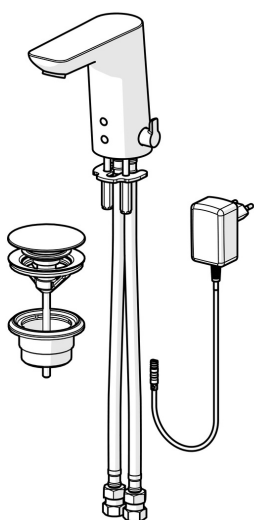

EAN: 4057304014161
static.hansa.com/06142209

- Umývadlo
- Verejné a poloverejné
- Bezdotyková, Bluetooth®, Zásuvkový transformátor
- Stojanková
- Chróm
- Pevné výtokové rameno, Liata konštrukcia
- CACHÉ® - zapustený aerátor umiestnený priamo vo výtokovom ramene, Prevzdušený prúd, PCA® - aerátor s konštantným prietokom vody aj pri kolísaní tlaku
- Rukoväť regulátora teploty vody
- Tlačný uzáver odpadu
- Nastaviteľný obmedzovač teploty vody (súčasť dodávky, možnosť dodatočnej inštalácie)
- Zmiešavací ventil pre ručné nastavenie teploty vody, Spätňý ventil (-y), Filter, filtre na nečistoty
- Autofocus senzor s automatickým zaostrovaním, Solenoidový /elektromagnetický/ ventil riadený impulzom, Napájací zdroj
- Flexibilné pripojovacie hadičky
- Telo batérie z mosadze DZR, Možnosť ďalšieho nastavenia softvéru (cez Bluetooth)

Technické údaje

Vlastnosti prietoku

Prietok pri tlaku 3 bar (s ovládačom prietoku) **5.4 l/min**

Technické vlastnosti

Veľkosť DN (menovitý rozmer) **DN15**
 Dodávka teplej vody **max. +70°C**
 Pracovný tlak **0.5-10 bar**
 Spojovacia veľkosť **G3/8**
 Projection **110 mm**
 Spätná klapka (STN EN 1717) **AA**
 Materiál **Mosadz**