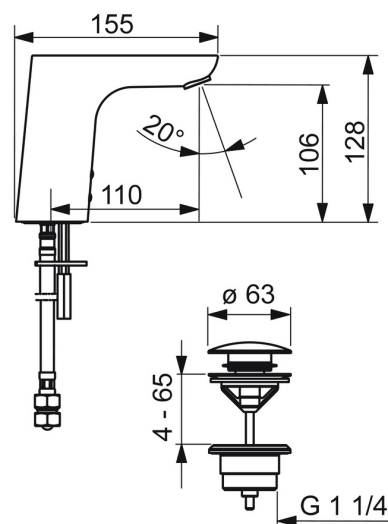

EAN: 4057304014161
static.hansa.com/06142209

- Umývadlo
- Verejné a poloverejné
- Bezdotyková, Bluetooth®, Zásuvkový transformátor
- Stojanková
- Chróm
- Pevné výtokové rameno, Liata konštrukcia
- CACHÉ® - zapustený aerátor umiestnený priamo vo výtokovom ramene, Prevzdušený prúd, PCA® - aerátor s konštantným prietokom vody aj pri kolísaní tlaku
- Rukoväť regulátora teploty vody
- Tlačný uzáver odpadu
- Nastaviteľný obmedzovač teploty vody (súčasť dodávky, možnosť dodatočnej inštalácie)
- Zmiešavací ventil pre ručné nastavenie teploty vody, Spätňý ventil (-y), Filter, filtre na nečistoty
- Autofocus senzor s automatickým zaostrovaním, Solenoidový /elektromagnetický/ ventil riadený impulzom, Napájací zdroj
- Flexibilné pripojovacie hadičky
- Telo batérie z mosadze DZR, Možnosť ďalšieho nastavenia softvéru (cez Bluetooth)

Technické údaje

Vlastnosti prietoku

Prietok pri tlaku 3 bar (s ovládačom prietoku) **5.4 l/min**

Technické vlastnosti

Veľkosť DN (menovitý rozmer) **DN15**
 Dodávka teplej vody **max. +70°C**
 Pracovný tlak **0.5-10 bar**
 Spojovacia veľkosť **G3/8**
 Projection **110 mm**
 Spätná klapka (STN EN 1717) **AA**
 Materiál **Mosadz**