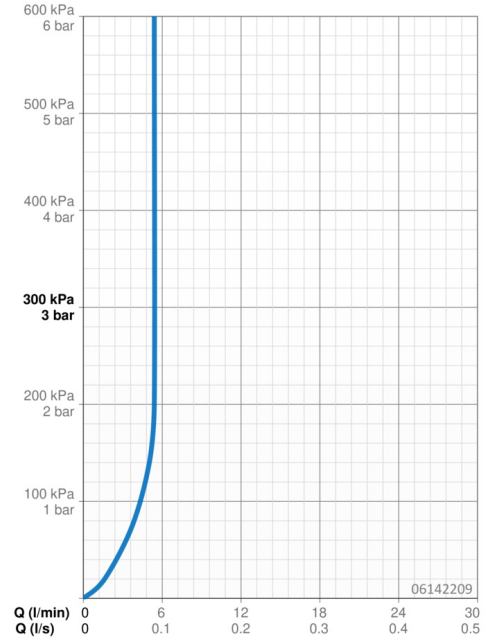

Technické údaje

Vlastnosti prietoku

Prietok pri tlaku 3 bar (s ovládačom prietoku) **5.4 l/min**

Technické vlastnosti

Veľkosť DN (menovitý rozmer) **DN15**
Dodávka teplej vody **max. +70°C**
Pracovný tlak **0.5-10 bar**
Spojovacia veľkosť **G3/8**
Projection **110 mm**
Spätná klapka (STN EN 1717) **AA**
Materiál **Mosadz**

Softvérové nastavenia

Doba po prietoku **3 s (1-20 s)**
Automatický oplach **off (off/1-120 h)**
Doba automatického oplachu **30 s (1-1800 s)**
Max. doba prietoku **2 min (1 - 1800 s)**

Elektronické vlastnosti

Elektrické pripojenie **230 / 9 V**
Bluetooth version **4.x (D034445)**

Predpisy

Smernica o EU **C € Radio Equipment Directive 2014/53/EU , Low Voltage Directive 2014/35/EU , EMC Directive 2014/30/EU , RoHS Directive 2011/65/EU**

Norma EN **EN 15091, ETSI EN 301 489-1 V1.9.2 , ETSI EN 300 328 v2.2.2 , EN 61000-6-1:2007 , EN 61000-6-3:2007+A1:2011+AC:2012 , EN 60335-1:2012+A11+A13+A1+A14+A2+A15:2021, Part 19.11.4**

Trieda ochrany **IP 55 / transformer IP 20**

Schválenia a Prehlásenia

DVGW **CW-6514CR0161**
Vyhlásenie o zhode **RED**