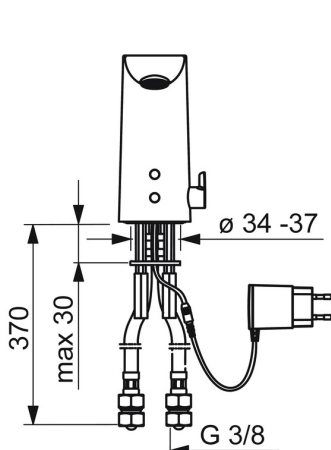

EAN: 4057304014161
static.hansa.com/06142209

- Umývadlo
- Verejné a poloverejné
- Bezdotyková, Bluetooth®, Zásuvkový transformátor
- Stojanková
- Chróm
- Pevné výtokové rameno, Liata konštrukcia
- CACHÉ® - zapustený aerátor umiestnený priamo vo výtokovom ramene, Prevzdušený prúd, PCA® - aerátor s konštantným prietokom vody aj pri kolísaní tlaku
- Rukoväť regulátora teploty vody
- Tlačný uzáver odpadu
- Nastaviteľný obmedzovač teploty vody (súčasť dodávky, možnosť dodatočnej inštalácie)
- Zmiešavací ventil pre ručné nastavenie teploty vody, Spätňý ventil (-y), Filter, filtre na nečistoty
- Autofocus senzor s automatickým zaostrovaním, Solenoidový /elektromagnetický/ ventil riadený impulzom, Napájací zdroj
- Flexibilné pripojovacie hadičky
- Telo batérie z mosadze DZR, Možnosť ďalšieho nastavenia softvéru (cez Bluetooth)

Technické údaje

Vlastnosti prietoku

Prietok pri tlaku 3 bar (s ovládačom prietoku) **5.4 l/min**

Technické vlastnosti

Veľkosť DN (menovitý rozmer) **DN15**
 Dodávka teplej vody **max. +70°C**
 Pracovný tlak **0.5-10 bar**
 Spojovacia veľkosť **G3/8**
 Projection **110 mm**
 Spätná klapka (STN EN 1717) **AA**
 Materiál **Mosadz**