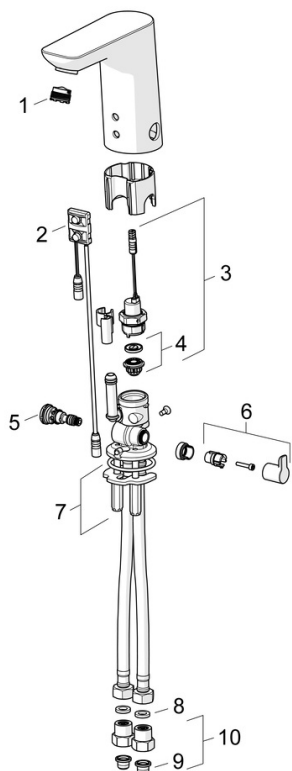

EAN: 4057304014161
static.hansa.com/06142209

- Wastafel
- Openbaar en semi-openbaar
- Elektronisch, Bluetooth, Opbouwvoeding met stekker
- Wastafelmontage
- Chroom
- Vaste uitloop, Gegoten constructie
- CACHÉ® mousseur geïntegreerd in kraanhuis, Aerated stream, PCA® mousseur voor een drukonafhankelijke doorstroom
- Temperatuurgreep
- Push open afvoergarnituur
- Temperatuurbegrenzer (achteraf instelbaar)
- Binnendeel voor temperatuur instelling, Terugslagklep, Vuilfilter(s)
- Autofocus sensor, Magneetventiel, Voeding
- Flexibele aansluitslang(en)
- Kraanhuis gemaakt van DZR messing, Software instellingen zijn aan te passen (via bluetooth App)

Technische gegevens

Doorstromingseigenschappen

Doorstroomhoeveelheid bij 3 bar (met debietregelaar) **5.4 l/min**

Technische eigenschappen

DN-maat **DN15**
 Warmwatertoevoer **max. +70°C**
 Werkdruk **0.5-10 bar**
 Aansluitmaat **G3/8**
 Projection **110 mm**
 Terugstroom beveiliging (EN1717) **AA**
 Materiaal **brass**

Toestemmingen en Verklaringen

DVGW **CW-6514CR0161**
 Verklaring van overeenstemming **RED**

Reserveonderdelen

SP06142201

	Naam	Code
01	Mousseur, M18.5x1, TJ	59913366
02	Fotocel, 12 V Stopgezet	59914098
02	Fotocel, 6/9/12 V, Bluetooth	59914567
03	Magneetventiel, 6 V	59914091
04	Membraam voor ventiel	1006500V
04	Membraamhouder Stopgezet	59914090
05	Temperatuur regeling	59914193
06	Temperatuur hendel Chroom	59914108
07	Bevestigingsplaat met bouten	59914132
08	Dichting, 8x14.3x2	59914087
09	Vuilfilters	59914085
10	Vuilfilters met terugslagklep Chroom	59914086
N.I.	Temperatuurbegrenzer	59914106