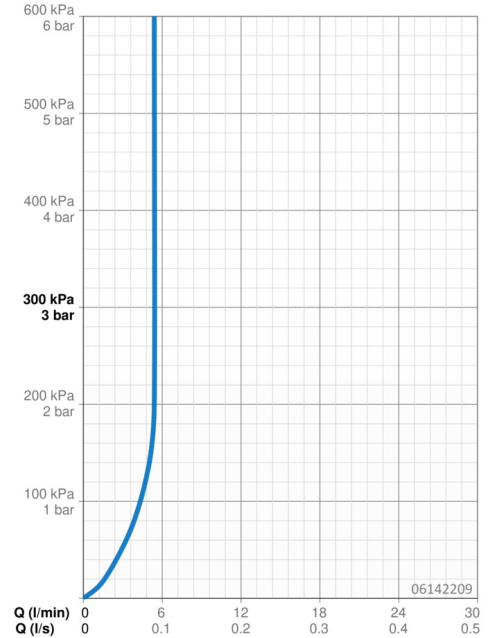

Technische gegevens

Doorstromingseigenschappen

Doorstroomhoeveelheid bij 3 bar (met debietregelaar) **5.4 l/min**

Technische eigenschappen

DN-maat **DN15**
Warmwatertoevoer **max. +70°C**
Werkdruk **0.5-10 bar**
Aansluitmaat **G3/8**
Projection **110 mm**
Terugstroom beveiliging (EN1717) **AA**
Materiaal **brass**

Software-instellingen

Nalooptijd **3 s (1-20 s)**
Automatische spoeling **off (off/1-120 h)**
Automatische spoeling periode **30 s (1-1800 s)**
Max. looptijd **2 min (1 - 1800 s)**

Eigenschappen elektronica

Elektrische aansluiting **230 / 9 V**
Bluetooth version **4.x (D034445)**

Voorschriften

EU-richtlijn **C € Radio Equipment Directive 2014/53/EU , Low Voltage Directive 2014/35/EU , EMC Directive 2014/30/EU , RoHS Directive 2011/65/EU**
EN-norm **EN 15091, ETSI EN 301 489-1 V1.9.2 , ETSI EN 300 328 v2.2.2 , EN 61000-6-1:2007 , EN 61000-6-3:2007+A1:2011+AC:2012 , EN 60335-1:2012+A11+A13+A1+A14+A2+A15:2021, Part 19.11.4**
Beschermingsklasse **IP 55 / transformer IP 20**

Toestemmingen en Verklaringen

DVGW **CW-6514CR0161**
Verklaring van overeenstemming **RED**