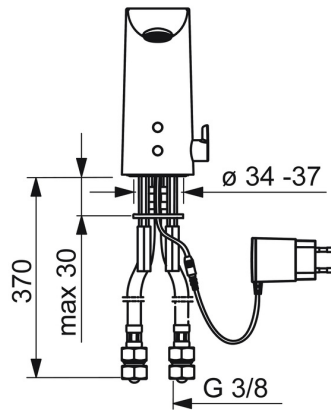

EAN: 4057304014161
static.hansa.com/06142209

- Wastafel
- Openbaar en semi-openbaar
- Elektronisch, Bluetooth, Opbouwvoeding met stekker
- Wastafelmontage
- Chroom
- Vaste uitloop, Gegoten constructie
- CACHÉ® mousseur geïntegreerd in kraanhuis, Aerated stream, PCA® mousseur voor een drukonafhankelijke doorstroom
- Temperatuurgreep
- Push open afvoergarnituur
- Temperatuurbegrenzer (achteraf instelbaar)
- Binnendeel voor temperatuur instelling, Terugslagklep, Vuilfilter(s)
- Autofocus sensor, Magneetventiel, Voeding
- Flexibele aansluitslang(en)
- Kraanhuis gemaakt van DZR messing, Software instellingen zijn aan te passen (via bluetooth App)

Technische gegevens

Doorstromingseigenschappen

Doorstroomhoeveelheid bij 3 bar (met debietregelaar) **5.4 l/min**

Technische eigenschappen

DN-maat **DN15**
 Warmwatertoevoer **max. +70°C**
 Werkdruk **0.5-10 bar**
 Aansluitmaat **G3/8**
 Projection **110 mm**
 Terugstroom beveiliging (EN1717) **AA**
 Materiaal **brass**

Toestemmingen en Verklaringen

DVGW **CW-6514CR0161**
 Verklaring van overeenstemming **RED**

Reserveonderdelen

SP06142201

	Naam	Code
01	Mousseur, M18.5x1, TJ	59913366
02	Fotocel, 12 V Stopgezet	59914098
02	Fotocel, 6/9/12 V, Bluetooth	59914567
03	Magneetventiel, 6 V	59914091
04	Membraam voor ventiel	1006500V
04	Membraamhouder Stopgezet	59914090
05	Temperatuur regeling	59914193
06	Temperatuur hendel Chroom	59914108
07	Bevestigingsplaat met bouten	59914132
08	Dichting, 8x14.3x2	59914087
09	Vuilfilters	59914085
10	Vuilfilters met terugslagklep Chroom	59914086
N.I.	Temperatuurbegrenzer	59914106