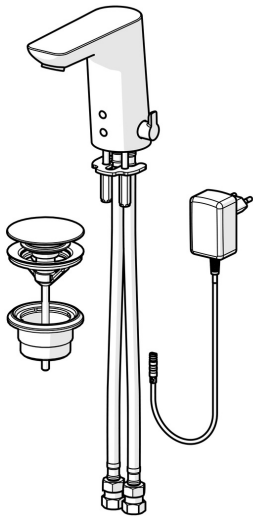

EAN: 4057304014161
static.hansa.com/06142209

- Wastafel
- Openbaar en semi-openbaar
- Elektronisch, Bluetooth, Opbouwvoeding met stekker
- Wastafelmontage
- Chroom
- Vaste uitloop, Gegoten constructie
- CACHÉ® mousseur geïntegreerd in kraanhuis, Aerated stream, PCA® mousseur voor een drukonafhankelijke doorstroom
- Temperatuurgreep
- Push open afvoergarnituur
- Temperatuurbegrenzer (achteraf instelbaar)
- Binnendeel voor temperatuur instelling, Terugslagklep, Vuilfilter(s)
- Autofocus sensor, Magneetventiel, Voeding
- Flexibele aansluitslang(en)
- Kraanhuis gemaakt van DZR messing, Software instellingen zijn aan te passen (via bluetooth App)

Technische gegevens

Doorstromingseigenschappen

Doorstroomhoeveelheid bij 3 bar (met debietregelaar) **5.4 l/min**

Technische eigenschappen

DN-maat **DN15**
 Warmwatertoevoer **max. +70°C**
 Werkdruk **0.5-10 bar**
 Aansluitmaat **G3/8**
 Projection **110 mm**
 Terugstroom beveiliging (EN1717) **AA**
 Materiaal **brass**

Toestemmingen en Verklaringen

DVGW **CW-6514CR0161**
 Verklaring van overeenstemming **RED**

Reserveonderdelen

SP06142201

	Naam	Code
01	Mousseur, M18.5x1, TJ	59913366
02	Fotocel, 12 V Stopgezet	59914098
02	Fotocel, 6/9/12 V, Bluetooth	59914567
03	Magneetventiel, 6 V	59914091
04	Membraam voor ventiel	1006500V
04	Membraamhouder Stopgezet	59914090
05	Temperatuur regeling	59914193
06	Temperatuur hendel Chroom	59914108
07	Bevestigingsplaat met bouten	59914132
08	Dichting, 8x14.3x2	59914087
09	Vuilfilters	59914085
10	Vuilfilters met terugslagklep Chroom	59914086
N.I.	Temperatuurbegrenzer	59914106