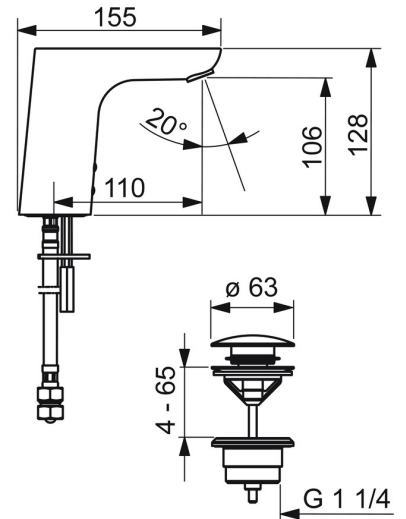

EAN: 4057304014161
static.hansa.com/06142209

- Wastafel
- Openbaar en semi-openbaar
- Elektronisch, Bluetooth, Opbouwvoeding met stekker
- Wastafelmontage
- Chroom
- Vaste uitloop, Gegoten constructie
- CACHÉ® mousseur geïntegreerd in kraanhuis, Aerated stream, PCA® mousseur voor een drukonafhankelijke doorstroom
- Temperatuurgreep
- Push open afvoergarnituur
- Temperatuurbegrenzer (achteraf instelbaar)
- Binnendeel voor temperatuur instelling, Terugslagklep, Vuilfilter(s)
- Autofocus sensor, Magneetventiel, Voeding
- Flexibele aansluitslang(en)
- Kraanhuis gemaakt van DZR messing, Software instellingen zijn aan te passen (via bluetooth App)

Technische gegevens

Doorstromingseigenschappen

Doorstroomhoeveelheid bij 3 bar (met debietregelaar) **5.4 l/min**

Technische eigenschappen

DN-maat **DN15**
 Warmwatertoevoer **max. +70°C**
 Werkdruk **0.5-10 bar**
 Aansluitmaat **G3/8**
 Projection **110 mm**
 Terugstroom beveiliging (EN1717) **AA**
 Materiaal **brass**

Toestemmingen en Verklaringen

DVGW **CW-6514CR0161**
 Verklaring van overeenstemming **RED**

Reserveonderdelen

SP06142201

	Naam	Code
01	Mousseur, M18.5x1, TJ	59913366
02	Fotocel, 12 V Stopgezet	59914098
02	Fotocel, 6/9/12 V, Bluetooth	59914567
03	Magneetventiel, 6 V	59914091
04	Membraam voor ventiel	1006500V
04	Membraamhouder Stopgezet	59914090
05	Temperatuur regeling	59914193
06	Temperatuur hendel Chroom	59914108
07	Bevestigingsplaat met bouten	59914132
08	Dichting, 8x14.3x2	59914087
09	Vuilfilters	59914085
10	Vuilfilters met terugslagklep Chroom	59914086
N.I.	Temperatuurbegrenzer	59914106