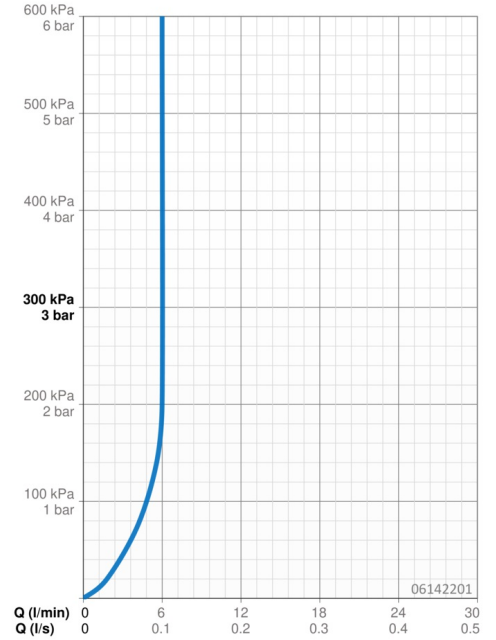

Technické údaje

Vlastnosti prietoku

Prietok pri tlaku 3 bar (s ovládačom prietoku) **6.0 l/min**

Technické vlastnosti

Veľkosť DN (menovitý rozmer) **DN15**
Dodávka teplej vody **max. +70°C**
Pracovný tlak **1-10 bar**
Spojovacia veľkosť **G3/8**
Projection **110 mm**
Spätná klapka (STN EN 1717) **EB**
Materiál **Mosadz**

Softvérové nastavenia

Doba po prietoku **2 s ± 1 s**
Max. doba prietoku **2 min**

Elektronické vlastnosti

Elektrické pripojenie **230 / 12 V**

Predpisy

Smernica o EU **C E Low Voltage Directive 2014/35/EU , EMC Directive 2014/30/EU , RoHS Directive 2011/65/EU**
Norma EN **EN 15091, ETSI EN 301 489-1 V1.9.2 , ETSI EN 300 328 v2.2.2 , EN 61000-6-1:2007 , EN 61000-6-3:2007+A1:2011+AC:2012 , EN 60335-1:2012+A11+A13+A1+A14+A2+A15:2021, Part 19.11.4**
Trieda ochrany **IP 55 / transformer IP 40**

Schválenia a Prehlásenia

DVGW **CW-6514CR0161**
Vyhlásenie o zhode **LVD**