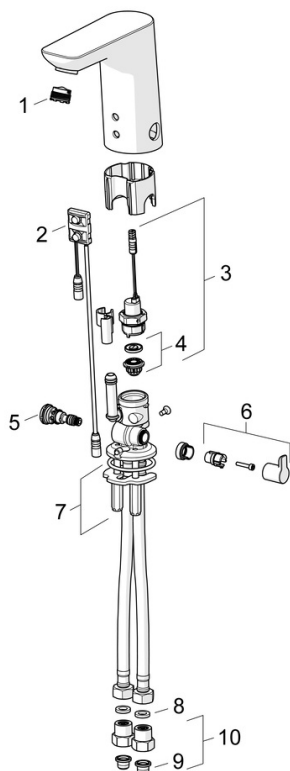

EAN: 4015474276901
static.hansa.com/06142201

- Verejně a poloverejně
- Zásuvkový transformátor, Bezdotyková
- Stojanková
- Chróm
- Pevné výtokové rameno, Liata konštrukcia
- CACHÉ® - zapustený aerátor umiestnený priamo vo výtokovom ramene, Prevzdušený prúd, PCA® - aerátor s konštantným prietokom vody aj pri kolísaní tlaku
- Rukoväť regulátora teploty vody
- Tlačný uzáver odpadu
- Nastaviteľný obmedzovač teploty vody (súčasť dodávky, možnosť dodatočnej inštalácie)
- Filter, filtre na nečistoty, Zmiešavací ventil pre ručné nastavenie teploty vody, Spätný ventil (-y)
- Autofocus senzor s automatickým zaostrovaním, Solenoidový /elektromagnetický/ ventil riadený impulzom
- Flexibilné pripojovacie hadičky
- Telo batérie z mosadze DZR

Technické údaje

Vlastnosti prietoku

Prietok pri tlaku 3 bar (s ovládačom prietoku) **6.0 l/min**

Technické vlastnosti

Veľkosť DN (menovitý rozmer) **DN15**
 Dodávka teplej vody **max. +70°C**
 Pracovný tlak **1-10 bar**
 Spojovacia veľkosť **G3/8**
 Projection **110 mm**
 Spätná klapka (STN EN 1717) **EB**
 Materiál **Mosadz**

Schválenia a Prehlásenia

DVGW **CW-6514CR0161**
 Vyhlásenie o zhode **LVD**

Náhradné diely

SP06142201

	Názov	Kód
01	Aerator, M18.5x1, TJ	59913366
02	Senzor, 12 V Ukončené	59914098
02	Senzor, 6/9/12 V, Bluetooth	59914567
03	Elektromagnetický ventil, 6 V	59914091
04	Membrána	1006500V
04	Upevňovací krúžok pre membránu Ukončené	59914090
05	Regulátor teploty	59914193
06	Rukoväť regulátora teploty	59914108
07	Upevňovacia podložka s maticami	59914132
08	Tesnenie, 8x14.3x2	59914087
09	Vstupný, čistiaci filter	59914085
10	Spätný ventil s filtrom	59914086
N.I.	Obmedzovač	59914106