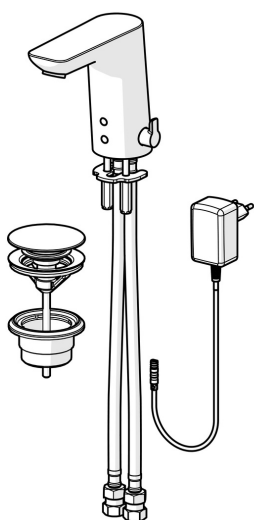

EAN: 4015474276901
static.hansa.com/06142201

- Verejně a poloverejně
- Zásuvkový transformátor, Bezdotyková
- Stojanková
- Chróm
- Pevné výtokové rameno, Liata konštrukcia
- CACHÉ® - zapustený aerátor umiestnený priamo vo výtokovom ramene, Prevzdušený prúd, PCA® - aerátor s konštantným prietokom vody aj pri kolísaní tlaku
- Rukoväť regulátora teploty vody
- Tlačný uzáver odpadu
- Nastaviteľný obmedzovač teploty vody (súčasť dodávky, možnosť dodatočnej inštalácie)
- Filter, filtre na nečistoty, Zmiešavací ventil pre ručné nastavenie teploty vody, Spätný ventil (-y)
- Autofocus senzor s automatickým zaostrovaním, Solenoidový /elektromagnetický/ ventil riadený impulzom
- Flexibilné pripojovacie hadičky
- Telo batérie z mosadze DZR

Technické údaje

Vlastnosti prietoku

Prietok pri tlaku 3 bar (s ovládačom prietoku) **6.0 l/min**

Technické vlastnosti

Veľkosť DN (menovitý rozmer) **DN15**
 Dodávka teplej vody **max. +70°C**
 Pracovný tlak **1-10 bar**
 Spojovacia veľkosť **G3/8**
 Projection **110 mm**
 Spätná klapka (STN EN 1717) **EB**
 Materiál **Mosadz**