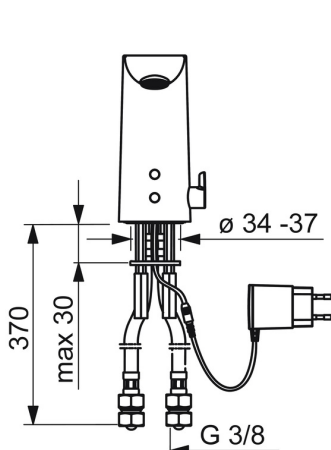

EAN: 4015474276901
static.hansa.com/06142201

- Verejně a poloverejně
- Zásuvkový transformátor, Bezdotyková
- Stojanková
- Chróm
- Pevné výtokové rameno, Liata konštrukcia
- CACHÉ® - zapustený aerátor umiestnený priamo vo výtokovom ramene, Prevzdušený prúd, PCA® - aerátor s konštantným prietokom vody aj pri kolísaní tlaku
- Rukoväť regulátora teploty vody
- Tlačný uzáver odpadu
- Nastaviteľný obmedzovač teploty vody (súčasť dodávky, možnosť dodatočnej inštalácie)
- Filter, filtre na nečistoty, Zmiešavací ventil pre ručné nastavenie teploty vody, Spätný ventil (-y)
- Autofocus senzor s automatickým zaostrovaním, Solenoidový /elektromagnetický/ ventil riadený impulzom
- Flexibilné pripojovacie hadičky
- Telo batérie z mosadze DZR

Technické údaje

Vlastnosti prietoku

Prietok pri tlaku 3 bar (s ovládačom prietoku) **6.0 l/min**

Technické vlastnosti

Veľkosť DN (menovitý rozmer) **DN15**
 Dodávka teplej vody **max. +70°C**
 Pracovný tlak **1-10 bar**
 Spojovacia veľkosť **G3/8**
 Projection **110 mm**
 Spätná klapka (STN EN 1717) **EB**
 Materiál **Mosadz**

Schválenia a Prehlásenia

DVGW **CW-6514CR0161**
 Vyhlásenie o zhode **LVD**

Náhradné diely

SP06142201

	Názov	Kód
01	Aerator, M18.5x1, TJ	59913366
02	Senzor, 12 V Ukončené	59914098
02	Senzor, 6/9/12 V, Bluetooth	59914567
03	Elektromagnetický ventil, 6 V	59914091
04	Membrána	1006500V
04	Upevňovací krúžok pre membránu Ukončené	59914090
05	Regulátor teploty	59914193
06	Rukoväť regulátora teploty	59914108
07	Upevňovacia podložka s maticami	59914132
08	Tesnenie, 8x14.3x2	59914087
09	Vstupný, čistiaci filter	59914085
10	Spätný ventil s filtrom	59914086
N.I.	Obmedzovač	59914106