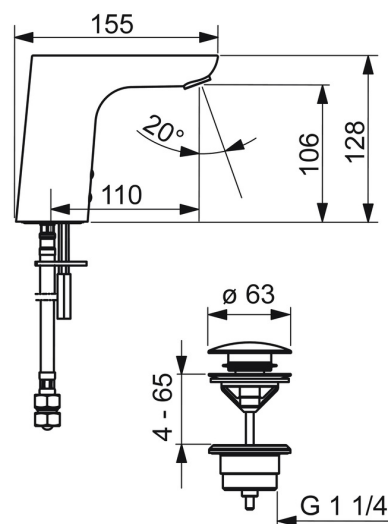

EAN: 4015474276901
static.hansa.com/06142201

- Verejně a poloverejně
- Zásuvkový transformátor, Bezdotyková
- Stojanková
- Chróm
- Pevné výtokové rameno, Liata konštrukcia
- CACHÉ® - zapustený aerátor umiestnený priamo vo výtokovom ramene, Prevzdušený prúd, PCA® - aerátor s konštantným prietokom vody aj pri kolísaní tlaku
- Rukoväť regulátora teploty vody
- Tlačný uzáver odpadu
- Nastaviteľný obmedzovač teploty vody (súčasť dodávky, možnosť dodatočnej inštalácie)
- Filter, filtre na nečistoty, Zmiešavací ventil pre ručné nastavenie teploty vody, Spätný ventil (-y)
- Autofocus senzor s automatickým zaostrovaním, Solenoidový /elektromagnetický/ ventil riadený impulzom
- Flexibilné pripojovacie hadičky
- Telo batérie z mosadze DZR

Technické údaje

Vlastnosti prietoku

Prietok pri tlaku 3 bar (s ovládačom prietoku) **6.0 l/min**

Technické vlastnosti

Veľkosť DN (menovitý rozmer) **DN15**
 Dodávka teplej vody **max. +70°C**
 Pracovný tlak **1-10 bar**
 Spojovacia veľkosť **G3/8**
 Projection **110 mm**
 Spätná klapka (STN EN 1717) **EB**
 Materiál **Mosadz**

Schválenia a Prehlásenia

DVGW **CW-6514CR0161**
 Vyhlásenie o zhode **LVD**

Náhradné diely

SP06142201

	Názov	Kód
01	Aerator, M18.5x1, TJ	59913366
02	Senzor, 12 V Ukončené	59914098
02	Senzor, 6/9/12 V, Bluetooth	59914567
03	Elektromagnetický ventil, 6 V	59914091
04	Membrána	1006500V
04	Upevňovací krúžok pre membránu Ukončené	59914090
05	Regulátor teploty	59914193
06	Rukoväť regulátora teploty	59914108
07	Upevňovacia podložka s maticami	59914132
08	Tesnenie, 8x14.3x2	59914087
09	Vstupný, čistiaci filter	59914085
10	Spätný ventil s filtrom	59914086
N.I.	Obmedzovač	59914106