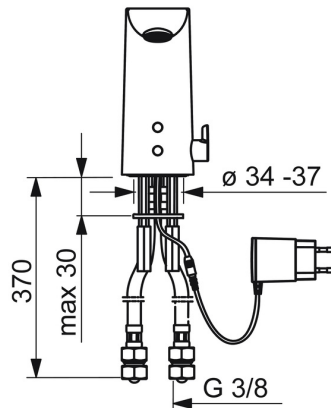

EAN: 4015474276901
static.hansa.com/06142201

- Openbaar en semi-openbaar
- Opbouwvoeding met stekker, Elektronisch
- Wastafelmontage
- Chrom
- Vaste uitloop, Gegoten constructie
- CACHÉ® mousseur geïntegreerd in kraanhuis, Aerated stream, PCA® mousseur voor een drakonafhankelijke doorstroom
- Temperatuurgreep
- Push open afvoergarnituur
- Temperatuurbegrenzer (achteraf instelbaar)
- Vuilfilter(s), Binnendeel voor temperatuur instelling, Terugslagklep
- Autofocus sensor, Magneetventiel
- Flexibele aansluitslang(en)
- Kraanhuis gemaakt van DZR messing

Technische gegevens

Doorstromingseigenschappen

Doorstroomhoeveelheid bij 3 bar (met debietregelaar) **6.0 l/min**

Technische eigenschappen

DN-maat **DN15**
 Warmwatertoevoer **max. +70°C**
 Werkdruk **1-10 bar**
 Aansluitmaat **G3/8**
 Projection **110 mm**
 Terugstroom beveiliging (EN1717) **EB**
 Materiaal **brass**

Toestemmingen en Verklaringen

DVGW **CW-6514CR0161**
 Verklaring van overeenstemming **LVD**

Reserveonderdelen

SP06142201

| | Naam | Code |
|------|-------------------------------------|----------|
| 01 | Mousseur, M18.5x1, TJ | 59913366 |
| 02 | Fotocel, 12 V Stopgezet | 59914098 |
| 02 | Fotocel, 6/9/12 V, Bluetooth | 59914567 |
| 03 | Magneetventiel, 6 V | 59914091 |
| 04 | Membraam voor ventiel | 1006500V |
| 04 | Membraamhouder Stopgezet | 59914090 |
| 05 | Temperatuur regeling | 59914193 |
| 06 | Temperatuur hendel Chrom | 59914108 |
| 07 | Bevestigingsplaat met bouten | 59914132 |
| 08 | Dichting, 8x14.3x2 | 59914087 |
| 09 | Vuilfilters | 59914085 |
| 10 | Vuilfilters met terugslagklep Chrom | 59914086 |
| N.I. | Temperatuurbegrenzer | 59914106 |