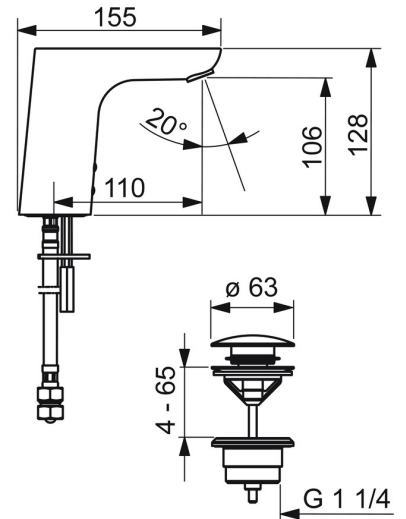

EAN: 4015474276901
static.hansa.com/06142201

- Openbaar en semi-openbaar
- Opbouwvoeding met stekker, Elektronisch
- Wastafelmontage
- Chrom
- Vaste uitloop, Gegoten constructie
- CACHÉ® mousseur geïntegreerd in kraanhuis, Aerated stream, PCA® mousseur voor een drakonafhankelijke doorstroom
- Temperatuurgreep
- Push open afvoergarnituur
- Temperatuurbegrenzer (achteraf instelbaar)
- Vuilfilter(s), Binnendeel voor temperatuur instelling, Terugslagklep
- Autofocus sensor, Magneetventiel
- Flexibele aansluitslang(en)
- Kraanhuis gemaakt van DZR messing

Technische gegevens

Doorstromingseigenschappen

Doorstroomhoeveelheid bij 3 bar (met debietregelaar) **6.0 l/min**

Technische eigenschappen

DN-maat **DN15**
 Warmwatertoevoer **max. +70°C**
 Werkdruk **1-10 bar**
 Aansluitmaat **G3/8**
 Projection **110 mm**
 Terugstroom beveiliging (EN1717) **EB**
 Materiaal **brass**

Toestemmingen en Verklaringen

DVGW **CW-6514CR0161**
 Verklaring van overeenstemming **LVD**

Reserveonderdelen

SP06142201

| | Naam | Code |
|------|-------------------------------------|----------|
| 01 | Mousseur, M18.5x1, TJ | 59913366 |
| 02 | Fotocel, 12 V Stopgezet | 59914098 |
| 02 | Fotocel, 6/9/12 V, Bluetooth | 59914567 |
| 03 | Magneetventiel, 6 V | 59914091 |
| 04 | Membraam voor ventiel | 1006500V |
| 04 | Membraamhouder Stopgezet | 59914090 |
| 05 | Temperatuur regeling | 59914193 |
| 06 | Temperatuur hendel Chrom | 59914108 |
| 07 | Bevestigingsplaat met bouten | 59914132 |
| 08 | Dichting, 8x14.3x2 | 59914087 |
| 09 | Vuilfilters | 59914085 |
| 10 | Vuilfilters met terugslagklep Chrom | 59914086 |
| N.I. | Temperatuurbegrenzer | 59914106 |