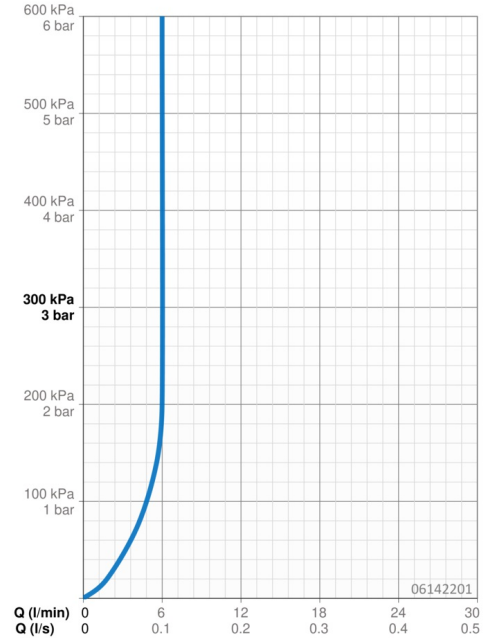

Technische gegevens

Doorstromingseigenschappen

Doorstroomhoeveelheid bij 3 bar (met debietregelaar) **6.0 l/min**

Technische eigenschappen

DN-maat **DN15**
Warmwatertoevoer **max. +70°C**
Werkdruk **1-10 bar**
Aansluitmaat **G3/8**
Projection **110 mm**
Terugstroom beveiliging (EN1717) **EB**
Materiaal **brass**

Software-instellingen

Nalooptijd **2 s ± 1 s**
Max. looptijd **2 min**

Eigenschappen elektronica

Elektrische aansluiting **230 / 12 V**

Voorschriften

EU-richtlijn **C E Low Voltage Directive 2014/35/EU, EMC Directive 2014/30/EU, RoHS Directive 2011/65/EU**
EN-norm **EN 15091, ETSI EN 301 489-1 V1.9.2, ETSI EN 300 328 v2.2.2, EN 61000-6-1:2007, EN 61000-6-3:2007+A1:2011+AC:2012, EN 60335-1:2012+A11+A13+A14+A2+A15:2021, Part 19.11.4**
Beschermingsklasse **IP 55 / transformer IP 40**

Toestemmingen en Verklaringen

DVGW **CW-6514CR0161**
Verklaring van overeenstemming **LVD**