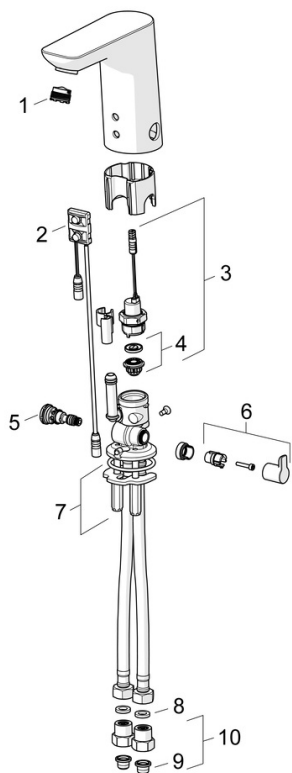

EAN: 4015474276901
static.hansa.com/06142201

- Openbaar en semi-openbaar
- Opbouwvoeding met stekker, Elektronisch
- Wastafelmontage
- Chrom
- Vaste uitloop, Gegoten constructie
- CACHÉ® mousseur geïntegreerd in kraanhuis, Aerated stream, PCA® mousseur voor een drakonafhankelijke doorstroom
- Temperatuurgreep
- Push open afvoergarnituur
- Temperatuurbegrenzer (achteraf instelbaar)
- Vuilfilter(s), Binnendeel voor temperatuur instelling, Terugslagklep
- Autofocus sensor, Magneetventiel
- Flexibele aansluitslang(en)
- Kraanhuis gemaakt van DZR messing

Technische gegevens

Doorstromingseigenschappen

Doorstroomhoeveelheid bij 3 bar (met debietregelaar) **6.0 l/min**

Technische eigenschappen

DN-maat **DN15**
 Warmwatertoevoer **max. +70°C**
 Werkdruk **1-10 bar**
 Aansluitmaat **G3/8**
 Projection **110 mm**
 Terugstroom beveiliging (EN1717) **EB**
 Materiaal **brass**

Toestemmingen en Verklaringen

DVGW **CW-6514CR0161**
 Verklaring van overeenstemming **LVD**

Reserveonderdelen

SP06142201

| | Naam | Code |
|------|-------------------------------------|----------|
| 01 | Mousseur, M18.5x1, TJ | 59913366 |
| 02 | Fotocel, 12 V Stopgezet | 59914098 |
| 02 | Fotocel, 6/9/12 V, Bluetooth | 59914567 |
| 03 | Magneetventiel, 6 V | 59914091 |
| 04 | Membraam voor ventiel | 1006500V |
| 04 | Membraamhouder Stopgezet | 59914090 |
| 05 | Temperatuur regeling | 59914193 |
| 06 | Temperatuur hendel Chrom | 59914108 |
| 07 | Bevestigingsplaat met bouten | 59914132 |
| 08 | Dichting, 8x14.3x2 | 59914087 |
| 09 | Vuilfilters | 59914085 |
| 10 | Vuilfilters met terugslagklep Chrom | 59914086 |
| N.I. | Temperatuurbegrenzer | 59914106 |