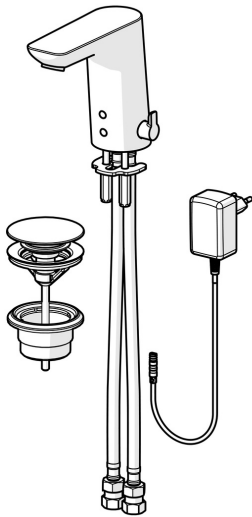

EAN: 4015474276901
static.hansa.com/06142201

- Openbaar en semi-openbaar
- Opbouwvoeding met stekker, Elektronisch
- Wastafelmontage
- Chrom
- Vaste uitloop, Gegoten constructie
- CACHÉ® mousseur geïntegreerd in kraanhuis, Aerated stream, PCA® mousseur voor een drakonafhankelijke doorstroom
- Temperatuurgreep
- Push open afvoergarnituur
- Temperatuurbegrenzer (achteraf instelbaar)
- Vuilfilter(s), Binnendeel voor temperatuur instelling, Terugslagklep
- Autofocus sensor, Magneetventiel
- Flexibele aansluitslang(en)
- Kraanhuis gemaakt van DZR messing

Technische gegevens

Doorstromingseigenschappen

Doorstroomhoeveelheid bij 3 bar (met debietregelaar) **6.0 l/min**

Technische eigenschappen

DN-maat **DN15**
 Warmwatertoevoer **max. +70°C**
 Werkdruk **1-10 bar**
 Aansluitmaat **G3/8**
 Projection **110 mm**
 Terugstroom beveiliging (EN1717) **EB**
 Materiaal **brass**

Toestemmingen en Verklaringen

DVGW **CW-6514CR0161**
 Verklaring van overeenstemming **LVD**

Reserveonderdelen

SP06142201

| | Naam | Code |
|------|-------------------------------------|----------|
| 01 | Mousseur, M18.5x1, TJ | 59913366 |
| 02 | Fotocel, 12 V Stopgezet | 59914098 |
| 02 | Fotocel, 6/9/12 V, Bluetooth | 59914567 |
| 03 | Magneetventiel, 6 V | 59914091 |
| 04 | Membraam voor ventiel | 1006500V |
| 04 | Membraamhouder Stopgezet | 59914090 |
| 05 | Temperatuur regeling | 59914193 |
| 06 | Temperatuur hendel Chrom | 59914108 |
| 07 | Bevestigingsplaat met bouten | 59914132 |
| 08 | Dichting, 8x14.3x2 | 59914087 |
| 09 | Vuilfilters | 59914085 |
| 10 | Vuilfilters met terugslagklep Chrom | 59914086 |
| N.I. | Temperatuurbegrenzer | 59914106 |